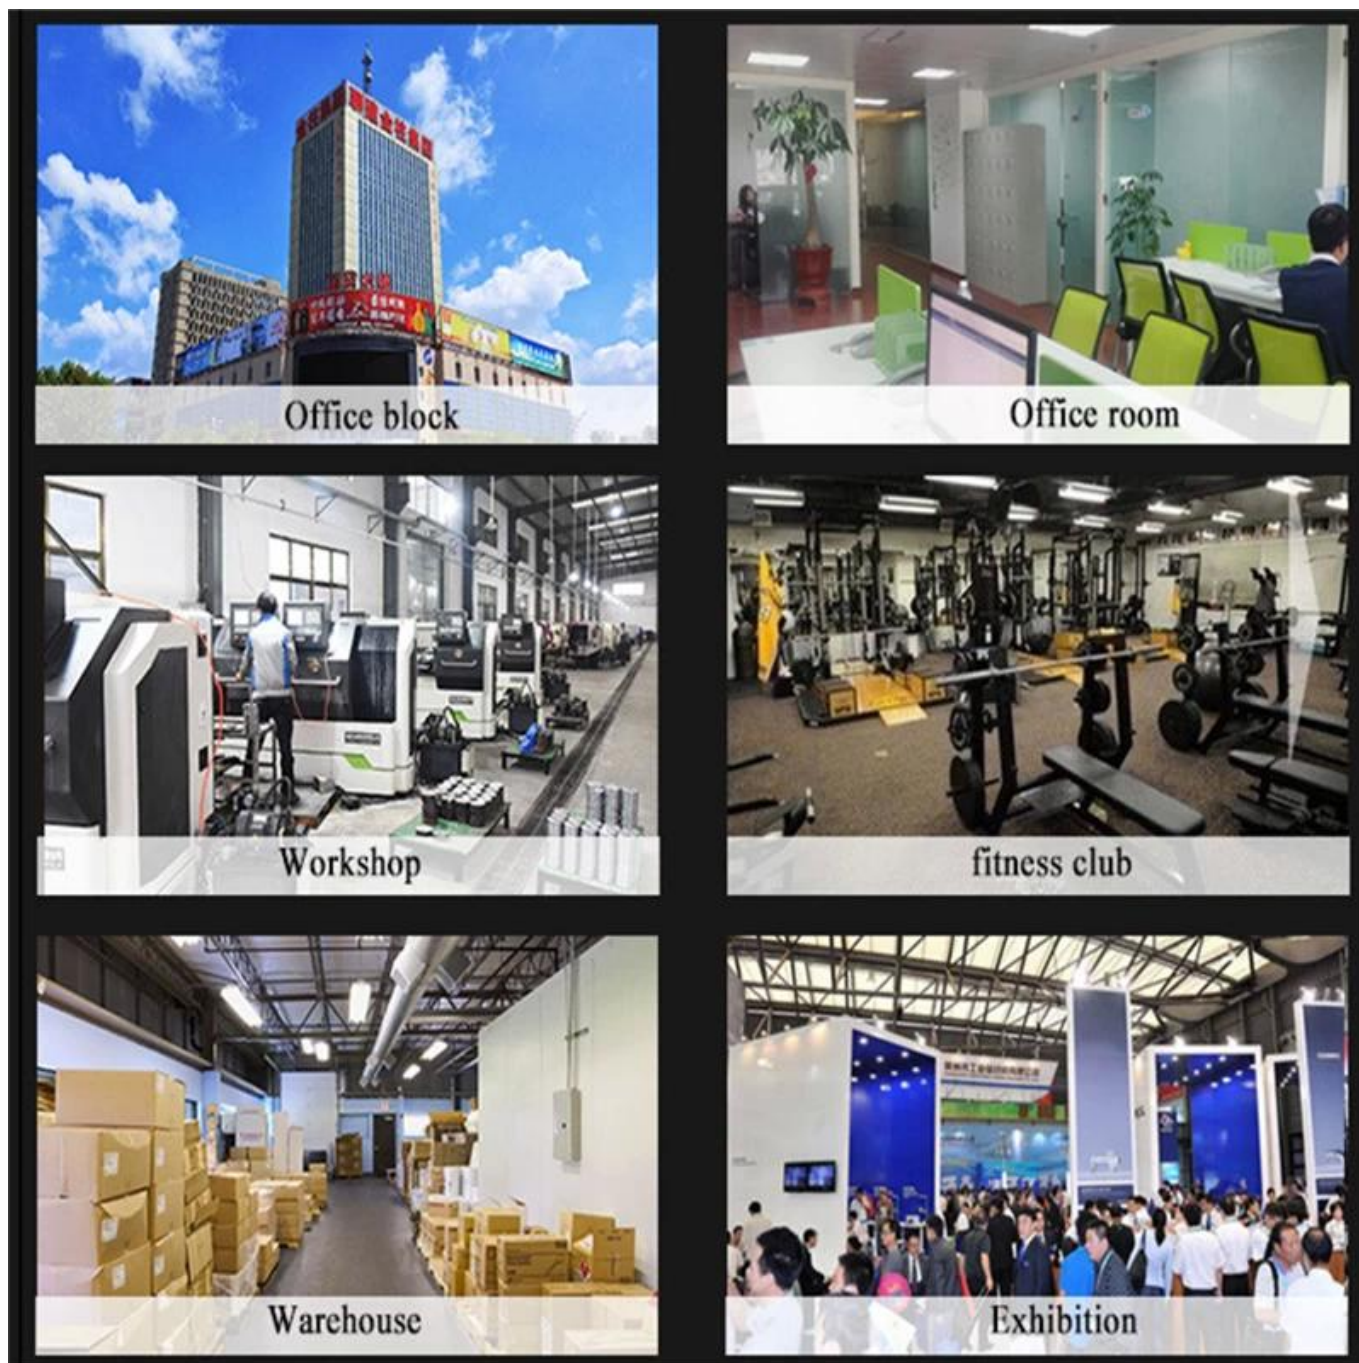

Северную Америку, Европу, Ближний Восток и Азия. "Создание стоимости для всех клиентов с инновационной деятельностью и "качество-это наше обещание.

Мы искренне надеемся на тесное и долгосрочное сотрудничество с вами в будущем.