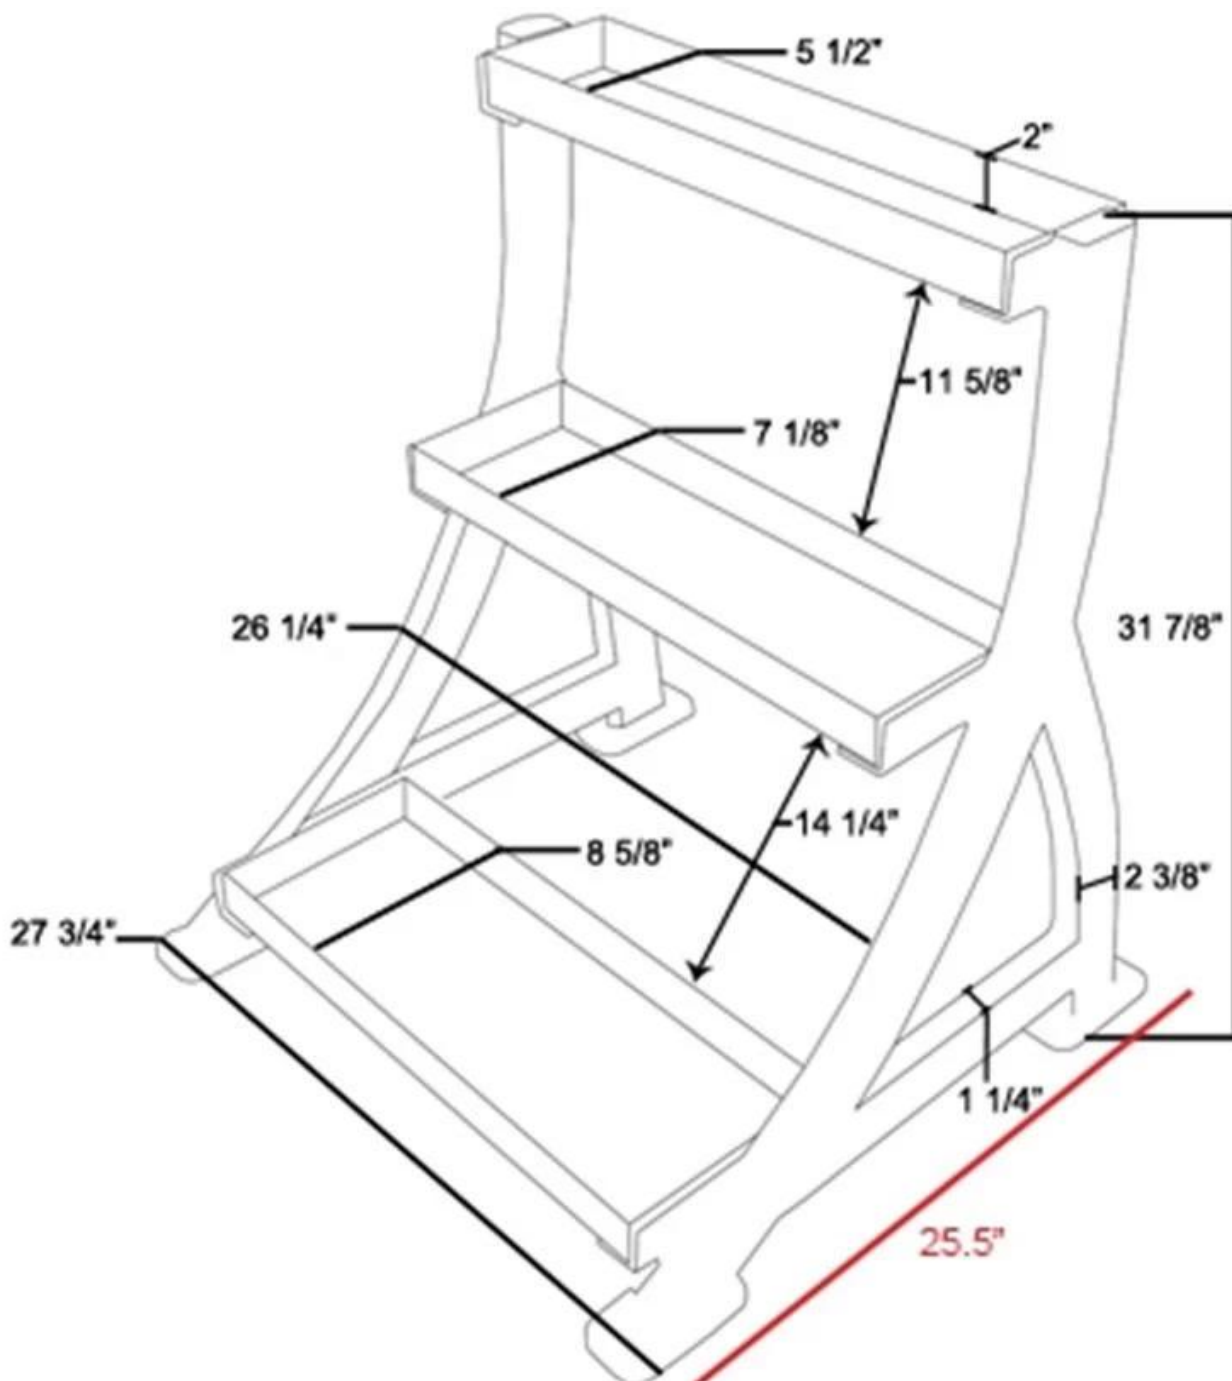

Описание продукта

Отличный стартовый шкаф для любого спортзала, это [Ксисфитнесс кеттлебелл стойка](#) включает три слоя железной пластины, изготовленные для удержания до кетткебеллс или более 300 фунтов на пластинах бампера. 2-ярусная подразделение также полностью подстраивается с помощью тонны дополнительных надстроек, поэтому можно заменить полку на бампер со специализированным РС или кеттлебелл лотком, добавить колеса для удобства портативности, включить смену контактной пластины для дополнительного хранения и многое другое.

По мере роста тренажерного зала и помещения его требуется, ксисфитнесс стойка для хранения также обеспечивает полную расширяемость с помощью массива простых в настройке надстроек.

Упаковка и доставка

Сведения о упаковке: