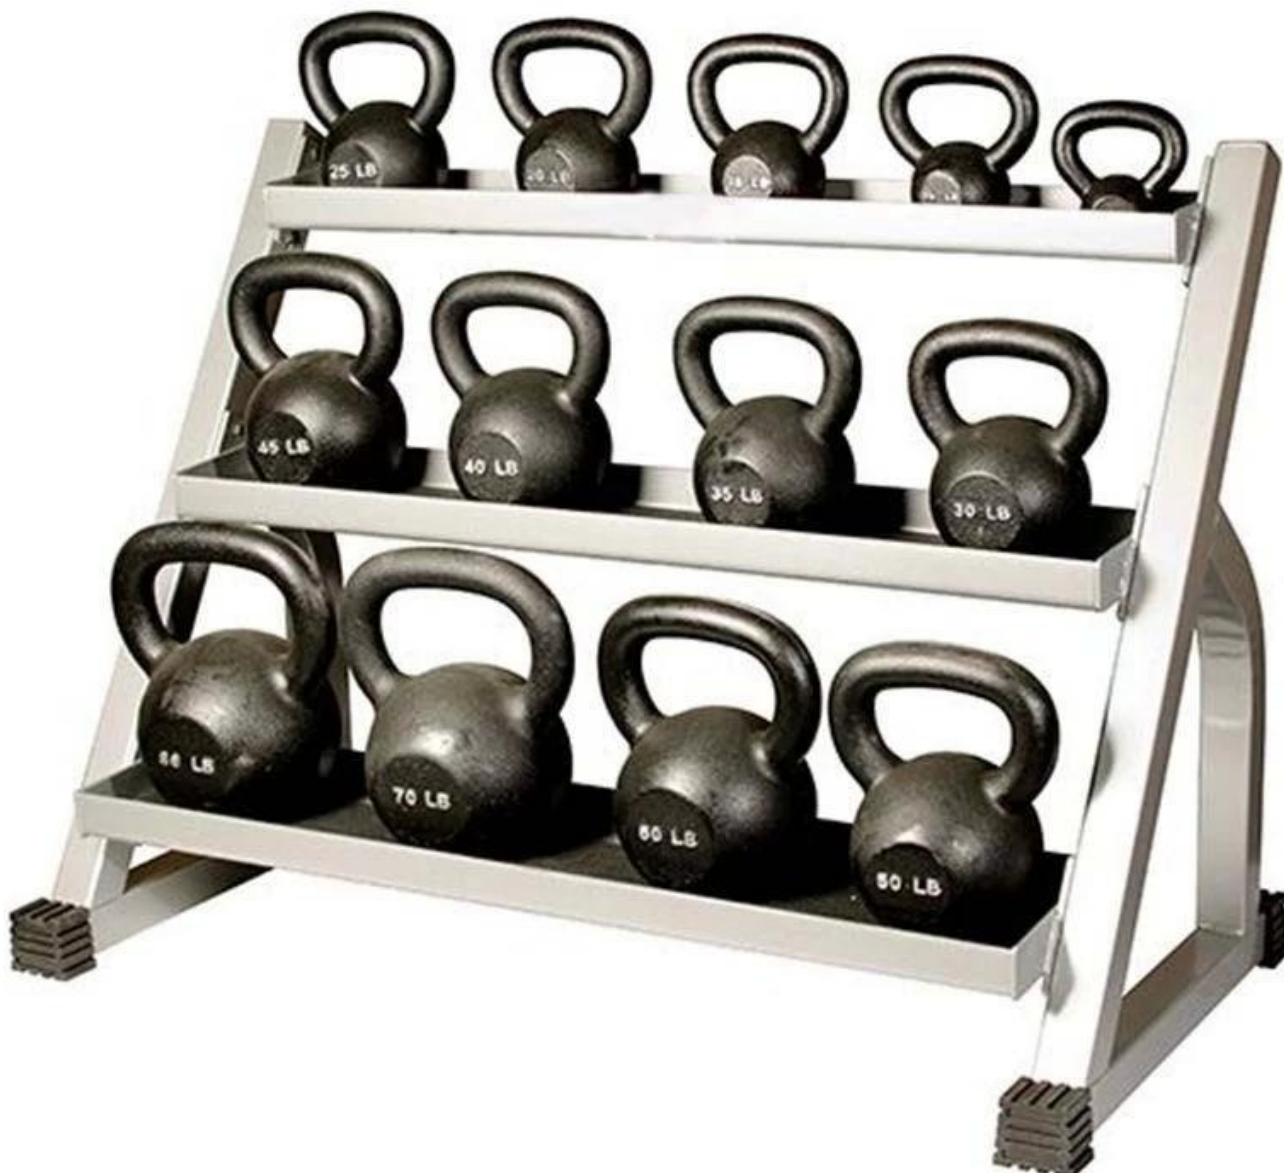

Информация о компании

Шаньдун ксингя Спортивная фитнес Inc. — профессиональное оборудование предприятия для разработки, производства и продажи РС, штанги, [кеттлебелл](#) , коврики, стойки, [КроссФит](#) и другие продукты с резиновой оболочкой и погружением.

На усовершенствованном производственном оборудовании и строгом контроле качества С высококачественными продуктами и высоким качеством, теперь Определение отношений сплошные сотни клиентов на мировом уровне, включая