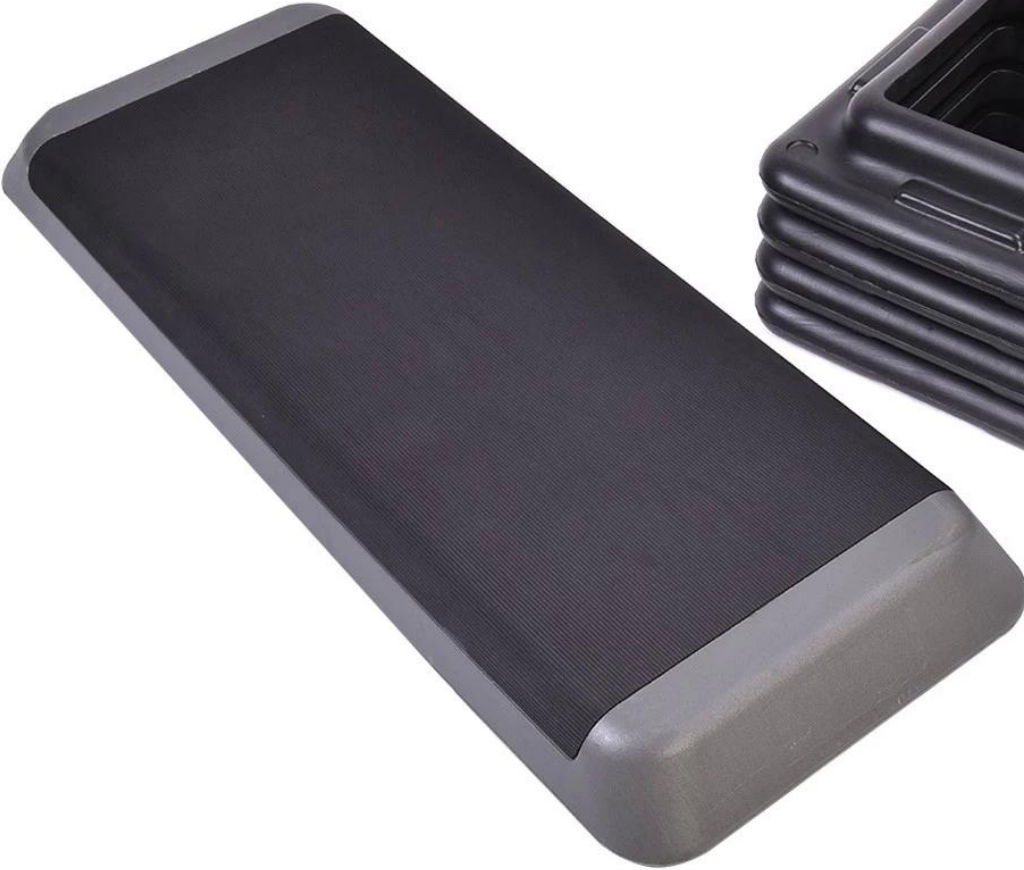

1, описание:

Это коммерческая тренажерный зал класса аэробные шаг с 3-уровневым стек дизайн. Отличено с передовых настилов скольжения и широко шагая платформы, вы можете иметь профессиональный аэробные тренировки в любое время у себя дома! Поезд ваше тело координация, сжигать жир и тон вверх ваши бедра, бедра и икры с шага подготовки. Вы также можете интегрировать весов, толкать вверх и т.д. в обычных для верхней части тела тренировки. То же, что все спортивные залы в Австралии, этот шаг скамейке регулируется по высоте так что вы можете выбрать уровень, который вы чувствовали себя комфортно на тренировку в. Довести этот аэробный шаг дома и иметь тело формы вы всегда хотели сегодня!

Спецификация:

- 100% новый
- 3-уровневый стек дизайн
- Регулируемая высота
- Коммерческие тренажерный класс
- Расширенный настилов скольжения
- Широко шагая платформа
- Этаже Номера Противоскользкие прокладки
- Поддержка до 300 кг
- Простой в использовании, сборка не требуется
- **Размер: 110 x 41 x 11 см (L x W x H)**

Регулируемая высота:

- Не стека: 9 см
- 1 стек: 14,5 см
- 2 стеки: 20 см
- Поддерживает стек: 41 см площади
- Емкость: 300 кг

Пакет включает: 1 x скамейке шаг

2, изображение детали:

MORE RELATIVE

AB-1001

AB-1002