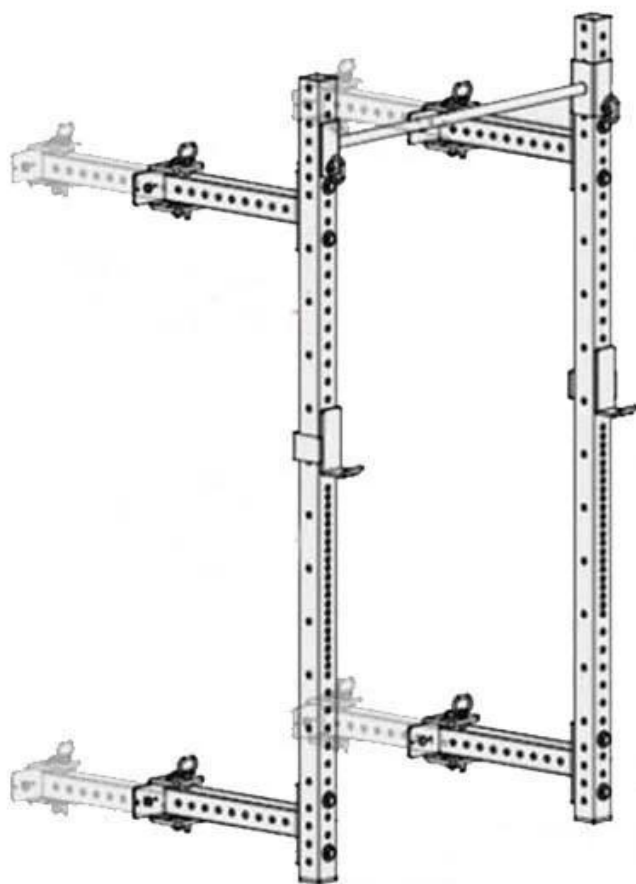

Продукт-описание

Ксисфитнесс стеной горы [Стойка](#) включает: стеллажи, пары j-чашки, монтажные кронштейны и булавки для фиксации стойки. Эта стойка [нагрузка аксессуаров](#) чтобы изменить свою тренировку и помощь в хранении и пространстве.

всеобъемлющую проверку качества перед отгрузкой.

И это [стойка для монтажа стен](#) также можно сложить внутрь или наружу. При размещении в стойке спинка стойки занимает менее 5 "пространства от стены.

Спецификации продукции

-Размер сборки: 22,3 × 46,8 × 94,5 дюйма
или в зависимости от потребностей клиентов

- Вес: 190 фунтов

-Материал: износостойкая сталь

-Размер трубы: 75 × 75 × 2,5 мм

- Вес: 800 фунтов
- Упаковка: 1 комплект/картон
- Логотип: логотип клиента
- Практическое обучение
- Цвет: черный, серебристый, белый

Прямая линия

J-крюк на стене для стенки

Даuble бар скоба подключается к стене в стойке

Упаковка и доставка

Сведения о упаковке:

- 1: каждый компонент в пакете PP;
- 2: затем много мешков в коробке.

Сведения о доставке: