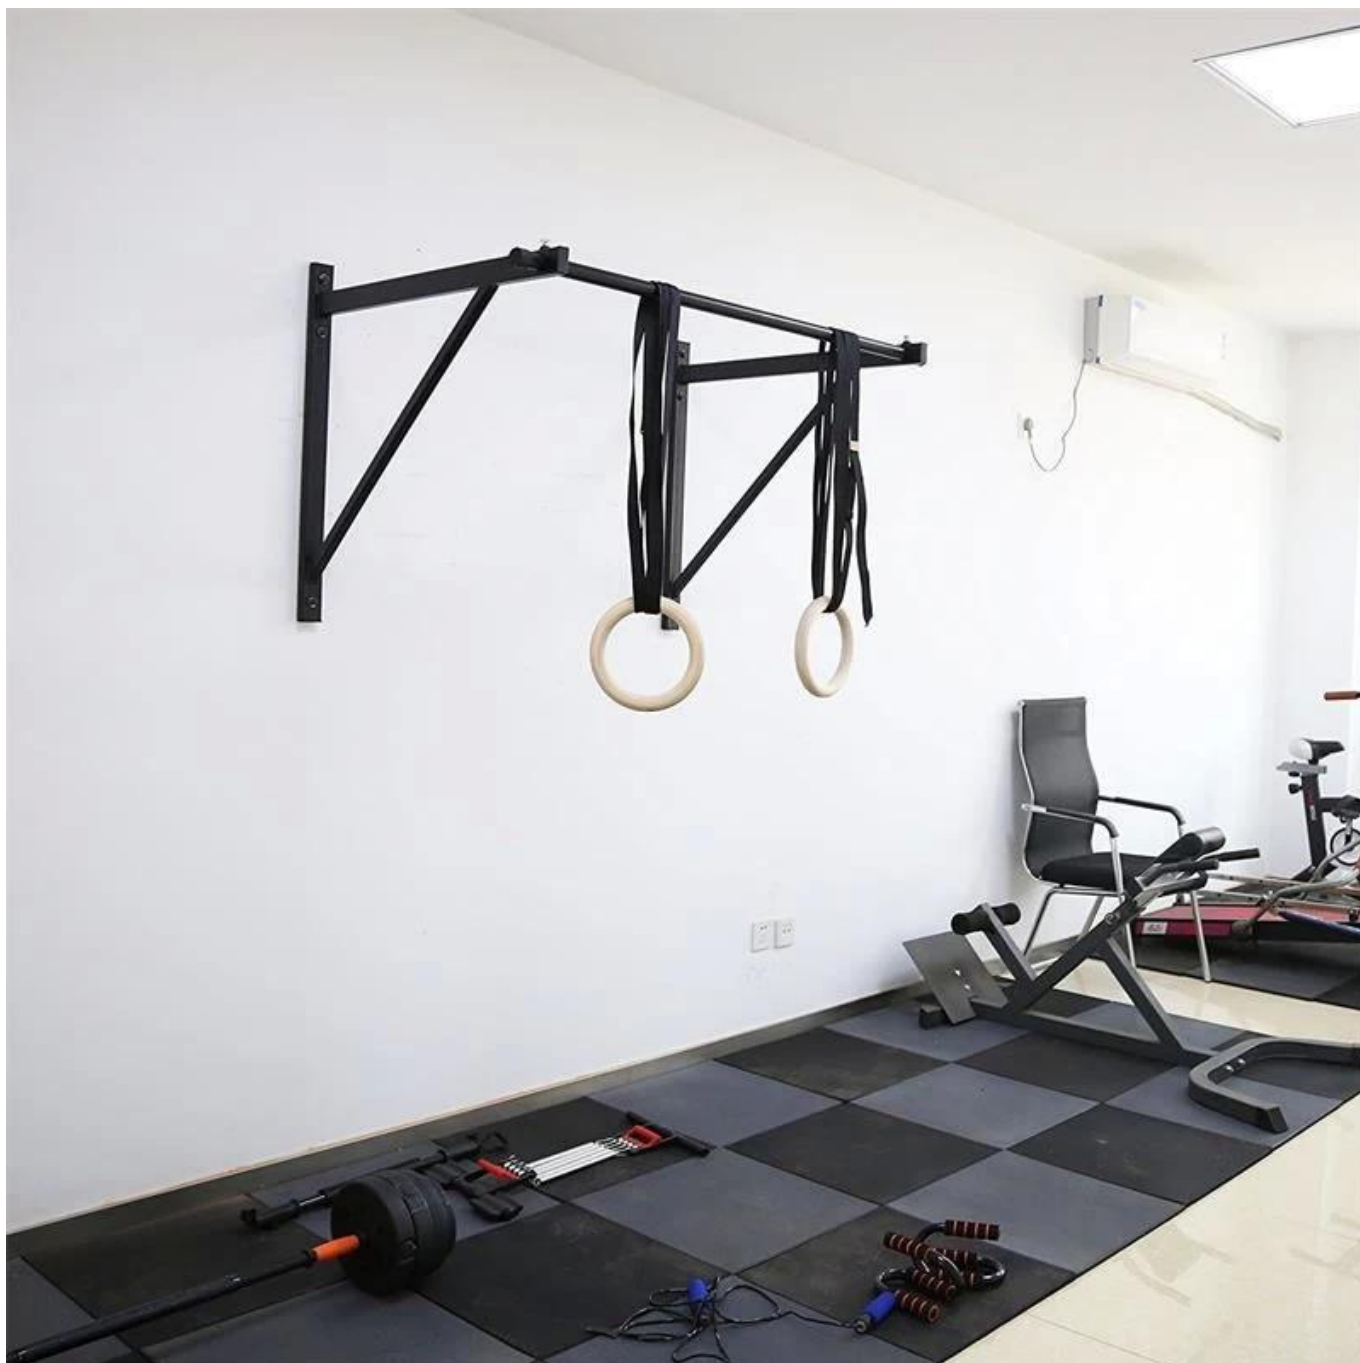

Аксессуары для панели вытягивания

Вы можете также повесить кольца спортзала в баре.

Упаковка и доставка

Сведения о упаковке:

1. 1: каждый компонент в пакете PP;
2. 2: затем много мешков в коробке.