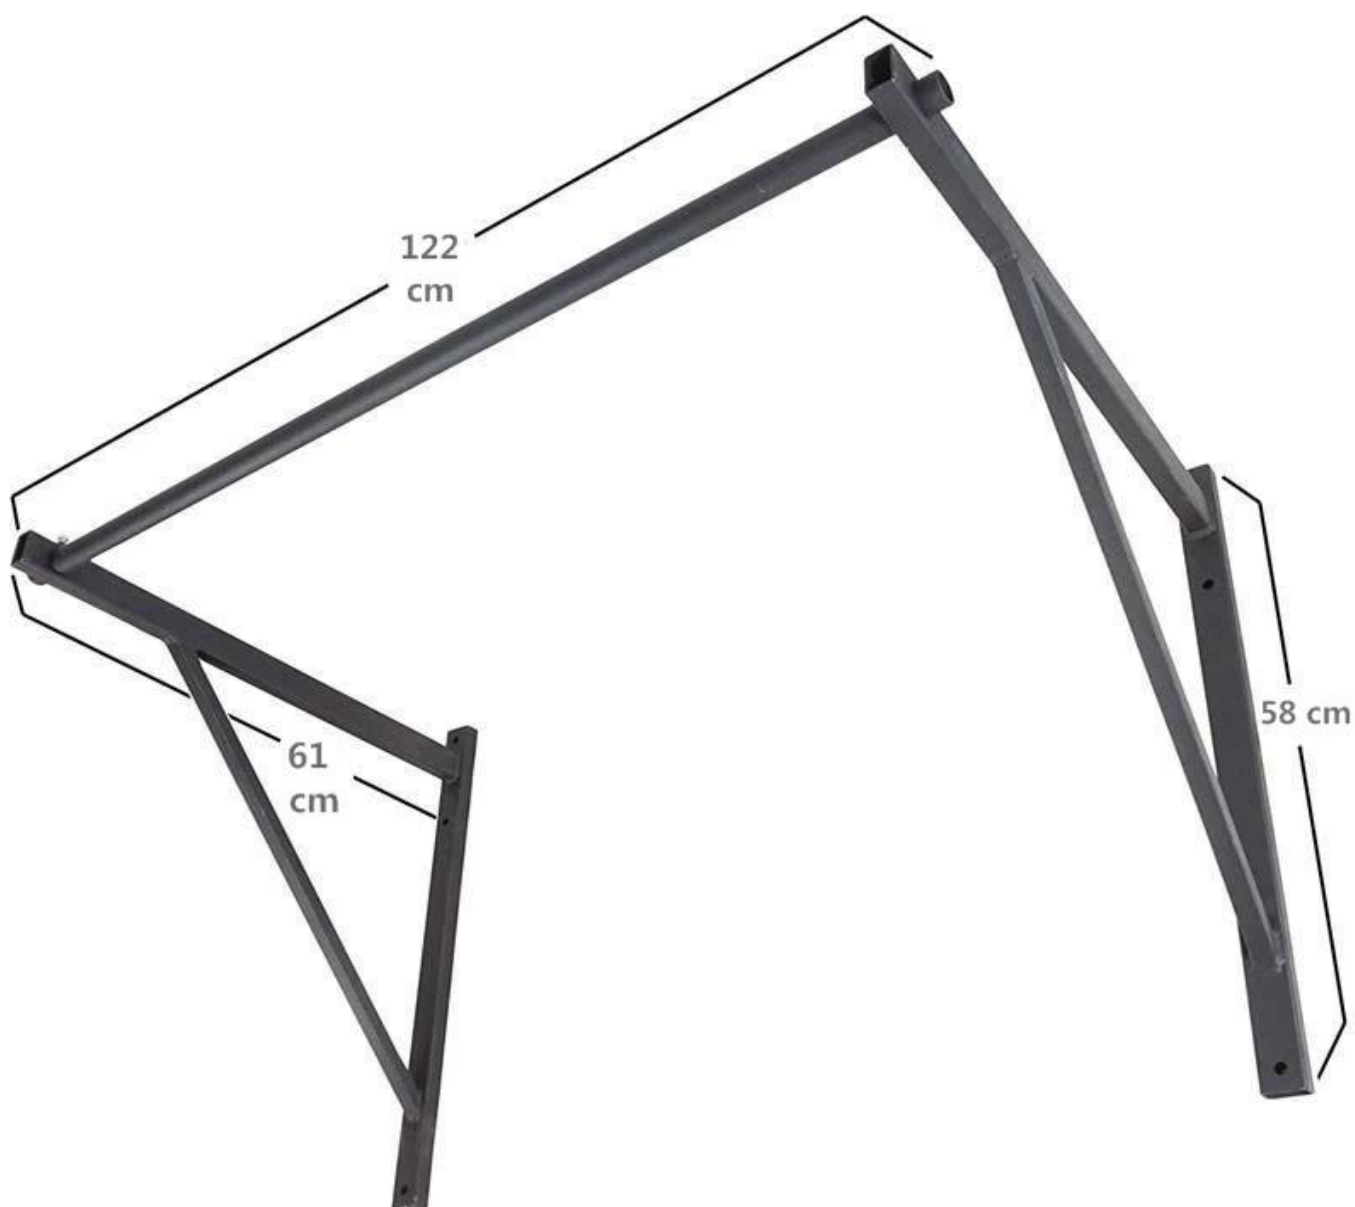

Продукт-описание

Ксисфитнесс [Бар](#) использовать поклаться-сопротивляться, как наш [полнофункциональные буровые установки и стеллажи](#) у Вас есть цели, которые могут быть удовлетворены только с высокой производительностью, созданной для серьезных выгод. Эта панель растягивается на стену. [обучение на высоком уровне](#) и этот стержень легко добавляет к любому каркасу рамы с стеной или потолком.

Эта панель затягивания может служить также надежной станцией. Если вы хотите расширить набор для большего числа спортсменов, вы можете последовательное

сцепление дополнительных скобок, чтобы разделить их на 3-4 футов.

Чтобы предоставить больше места для Киппинг растягивания, этот стержень может работать лучше, как [стена-монтажная стойка](#), а также для потолочных креплений в гаражных спортзалах с потолками выше.

Спецификации продукции

- Размер сборки: 61 × 58 × 122 см
- Н.в./г.в.: 12кг/14кг
- Материал: износостойкая сталь
- Размер коробки: 124 × 54 × 10 см

- Размер трубы: 40 x 60 x 2,5 мм
- Нагрузки контейнеров: 400 наборов/20 футов
- Упаковка: 1 комплект/картон
- Логотип: логотип клиента
- Приложение: обучение
- Цвет: черный, серебристый, белый