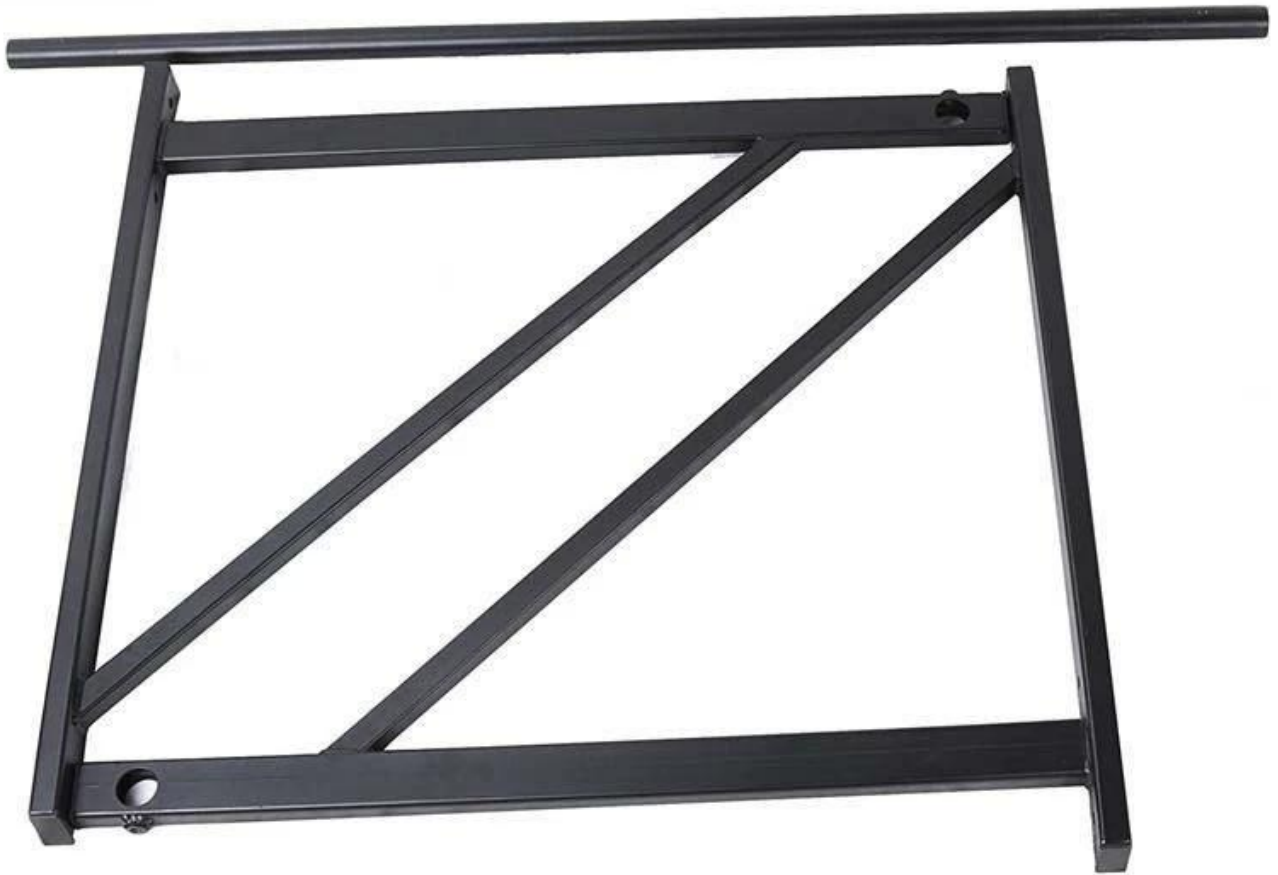

Продукт-описание

Ксисфитнесс [Бар](#) использовать поклаться-сопротивляться, как наш [полнофункциональные буровые установки и стеллажи](#) у Вас есть цели, которые могут быть удовлетворены только с высокой производительностью, созданной для серьезных выгод. Эта панель растягивается на стену. [обучение на высоком уровне](#) и этот стержень легко добавляет к любому каркасу рамы с стеной или потолком.

Эта панель затягивания может служить также надежной станцией. Если вы хотите расширить набор для большего числа спортсменов, вы можете последовательное

сцепление дополнительных скобок, чтобы разделить их на 3-4 футов.

Чтобы предоставить больше места для Киппинг растягивания, этот стержень может работать лучше, как [стена-монтажная стойка](#), а также для потолочных креплений в гаражных спортзалах с потолками выше.

Спецификации продукции

Основная трубка этого вытягивания.

Аксессуары для панели вытягивания

Вы можете также повесить кольца спортзала в баре.

Упаковка и доставка

Сведения о упаковке:

- 1: каждый компонент в пакете PP;
- 2: затем много мешков в коробке.