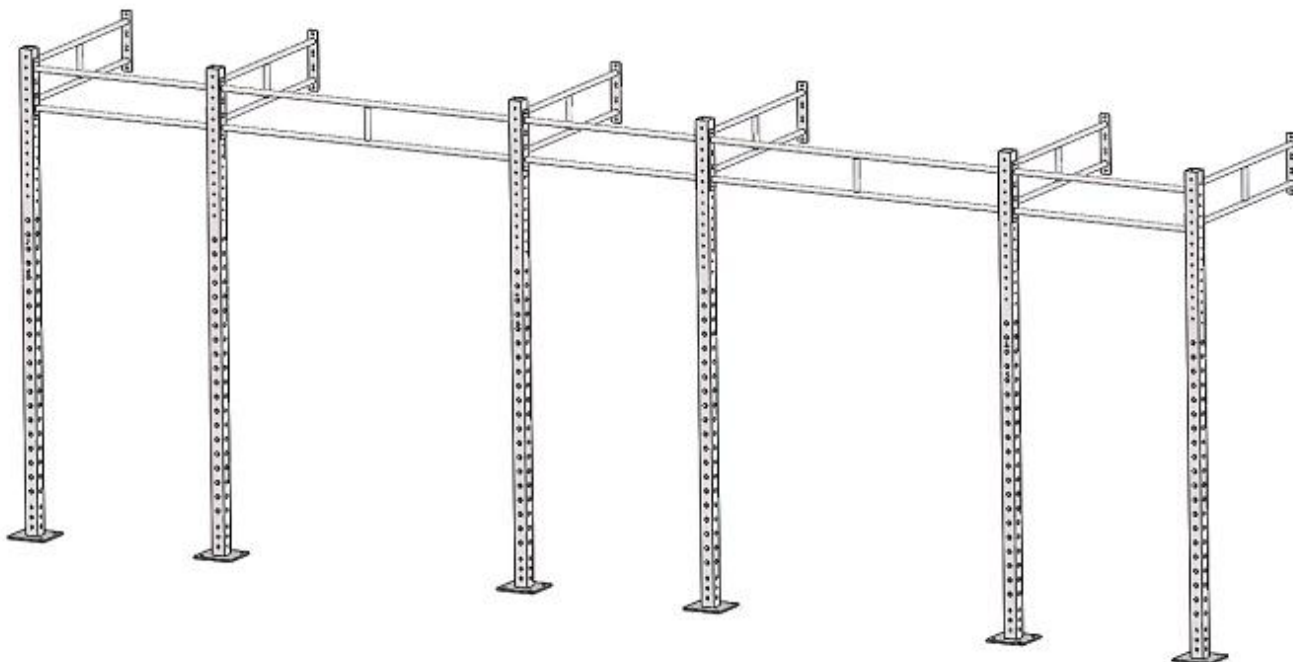

Настенные спецификация буровой установки

Название продукта	Настенные Рог Китай фитнес Wallpounts буровой установки поставщика
Размер	7290*1175*2740mm(L*W*H)
Размер стальная труба	75 * 75\60 * 60 мм
Материал	Стальная труба
Пакет	Pluo сумка, коробка, деревянный случай
Доставки	25-30 дней

Особенности продукта

1. из стандартной стали толщиной 3 мм.
- Высота 2.2740 мм с клиентом просил длины.
3. Wallmounts установок болтами на полу, чтобы сохранить стабильность установок.

NO.	MODEL	QTY		PICTURE	pc/box	box	MEASN: mm		
1	CF-UT9R	6	pcs		1	6	105	105	2800
2	Dual Bar-C	3	pcs		1	3	1150	380	130
3	Dual Bar-A	6	pcs		2	3	1150	380	130
4	Dual Bar-B	2	pcs		2	1	1850	380	130