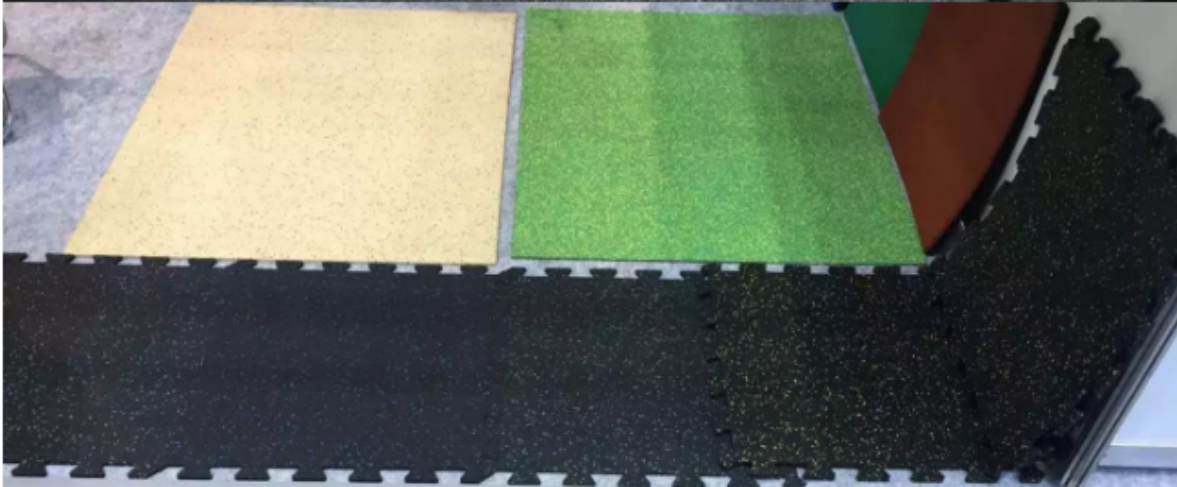

الحصير الأرضية المطاطية للبلاط المطاطي المعاد تدويره / GYM الأرضيات المطاطية

حجم المتاحة 1	1000MM x 1000MM	رقم 2 حجم المتاحة	500MM x 500MM
سمك المتاحة	15-50mm		
اللون المتوفر	أحمر، أخضر، رمادي، أصفر، أزرق الأسود أي لون حسب الطلب		
درجة الحرارة المدة	من 40- درجة مئوية إلى 100 درجة مئوية		
شروط الدفع	paypal / ويسترن يونيون / tt / lc / ضمان التجارة		
الحد الأدنى للكمية	200 متر مربع		
وقت التسليم	حوالي 20 يوما بعد الدفع		
اقتراحات	إذا كان الاستخدام للأرضية الداخلية للألعاب الرياضية ، فيرجى اختيار سمك 10 مم أو 15 مم إذا كان استخدام ملعب للأطفال في الهواء الطلق ، يرجى اختيار سمك ≤ 20mm		