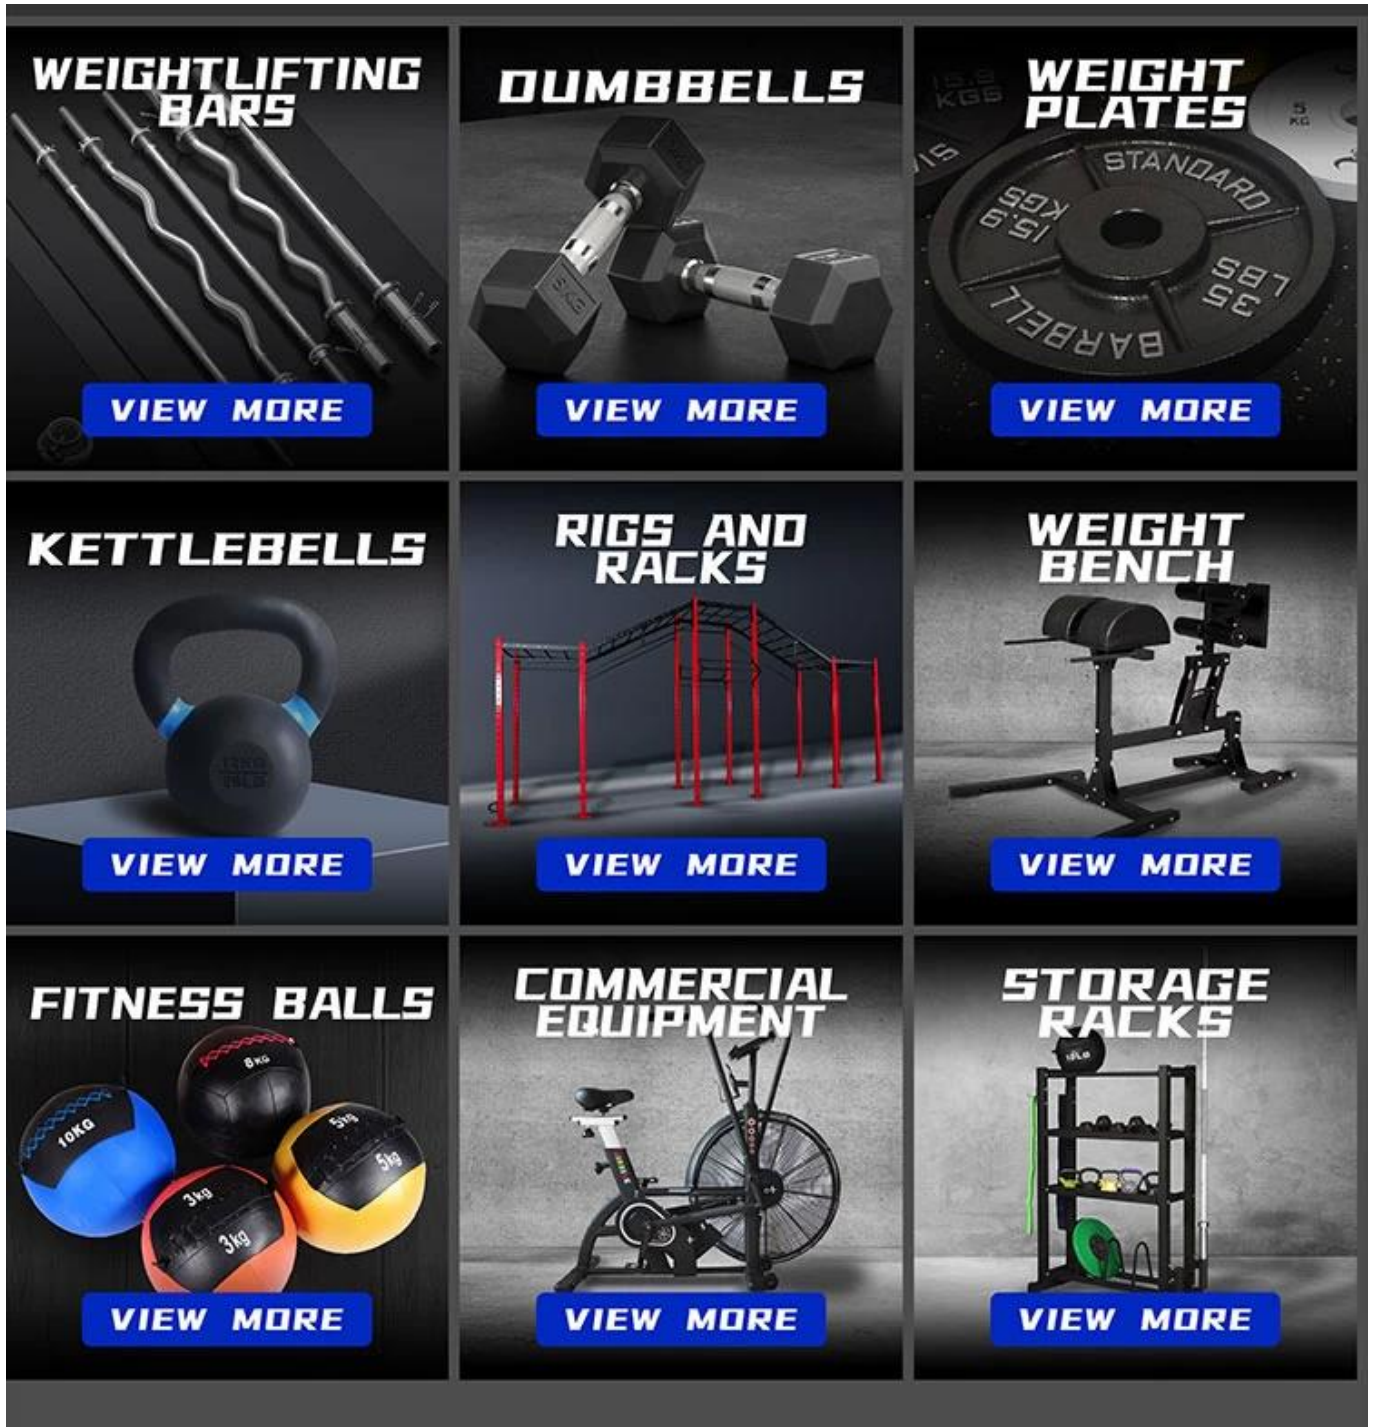

🏠 Xingya

Shandong Xingya Sports Fitness Inc. 提供各種健身器材，包括：[kettlebell 16kg](#) (16公斤) 的健身球。我們提供多種規格，重量從 20 磅到 120 磅不等。

我們提供各種健身器材，包括：[kettlebell 16kg](#) (16公斤) 的健身球。我們提供多種規格，重量從 20 磅到 120 磅不等。

我們提供各種健身器材，包括：[kettlebell 16kg](#) (16公斤) 的健身球。我們提供多種規格，重量從 20 磅到 120 磅不等。