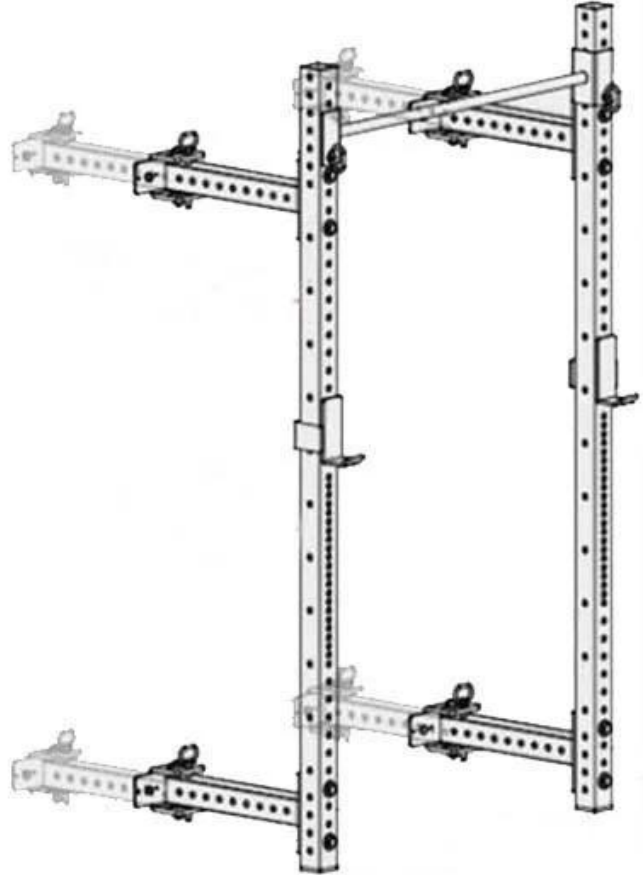

المنتجات التي تم تصنيعها من قبل الشركة. يمكن العثور على مزيد من المعلومات على [www.ksa.gov.sa](#).
المنتجات التي تم تصنيعها من قبل الشركة. يمكن العثور على مزيد من المعلومات على [www.ksa.gov.sa](#).

مواصفات المنتج

بوصه 46.8 x 94.5 x تجميع الحجم: 22.3-
أو وفقا لحاجه العملاء

الوزن: 190 رطل--

المادة: الفولاذ المقاوم للابسه-

حجم الأنوب: 2.5 x 75 x 75 مم-

سعة الوزن: 800 رطل-

تغليف: 1 مجموعه/كرتون -