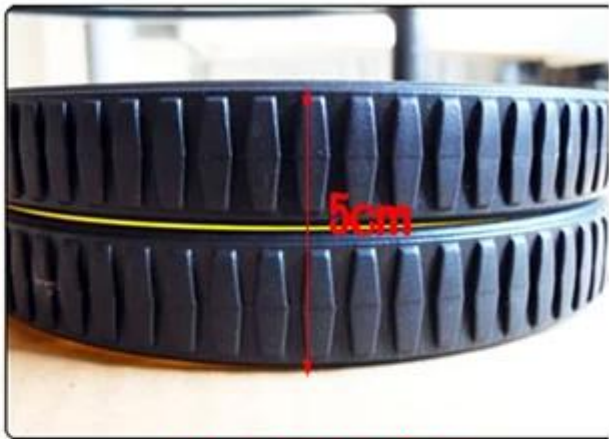

1. 規格:

材質: 鋼  
表面処理: 亜鉛めっき  
公差: ±0.05mm

長さ: 18 inches

重量: 約 1.5kg

色: 銀色

サービス: ODM/ODM:service

最小発注数: 1000個

包装: 10個/箱

重量: 約 0.5kg

長さ: 10cm

幅: 2cm

厚さ: 1.5mm

表面処理: 滑り止め

品質保証: 1年

品質保証期間中に破損が生じた場合は、修理または交換を行います。

品質保証期間外の場合は、修理費用がかかります。

品質保証期間中に人為的な損傷が生じた場合は、保証対象外です。

品質保証期間中に破損が生じた場合は、修理または交換を行います。

品質保証期間外の場合は、修理費用がかかります。

品質保証期間中に人為的な損傷が生じた場合は、保証対象外です。

品質保証期間中に破損が生じた場合は、修理または交換を行います。

品質保証期間外の場合は、修理費用がかかります。

Diameter: 18cm

thickness: 5cm

□□□□□□□□ □□□□□:

**1**

Knees touch the ground, the abdominal wheel  
to hold in your hand, then inhale, tighten the  
buttocks and tighten the chin. Thigh kept  
perpendicular to the ground state

The body gradually going down, during descent to  
maintain tension force