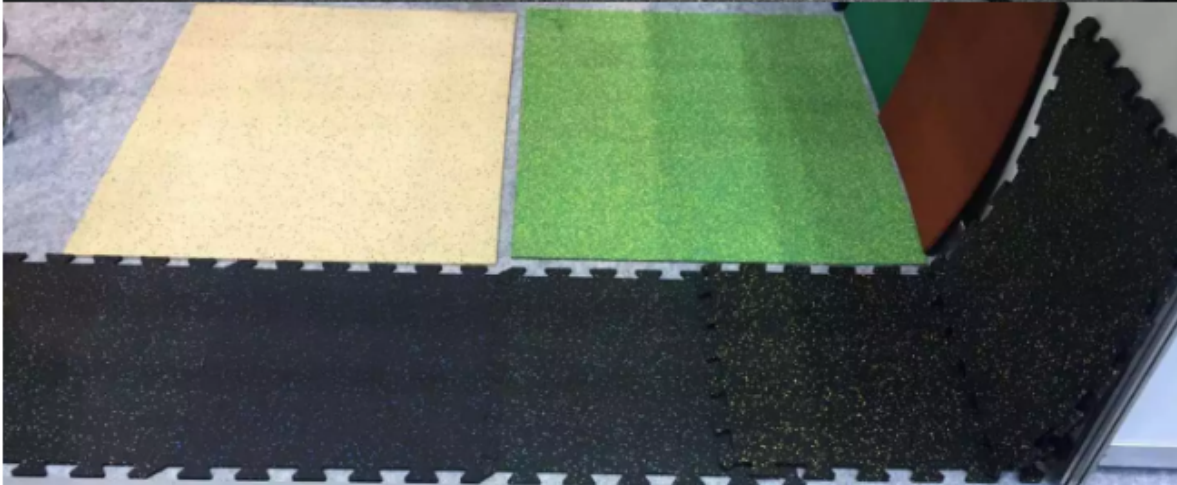

الحصير الأرضية المطاطية للبلاط المطاطي المعاد تدويره / GYM الأرضيات المطاطية

حجم المتاحة 1	1000MM x 1000MM	رقم 2 حجم المتاحة	500MM x 500MM
سمك المتاحة	15-50mm		
اللون المتوفر	أحمر، أخضر، رمادي، أصفر، أزرق الأسود أي لون حسب الطلب		
درجة الحرارة المدة	من 40- درجة مئوية إلى 100 درجة مئوية		
شروط الدفع	paypal / ويسترن يونيون / tt / lc / ضمان التجارة		
الحد الأدنى للكمية	200 متر مربع		
وقت التسليم	حوالي 20 يوما بعد الدفع		
اقتراحات	إذا كان الاستخدام للأرضية الداخلية للألعاب الرياضية ، فيرجى اختيار سمك 10 مم أو 15 مم إذا كان استخدام ملعب للأطفال في الهواء الطلق ، يرجى اختيار سمك ≤ 20mm		