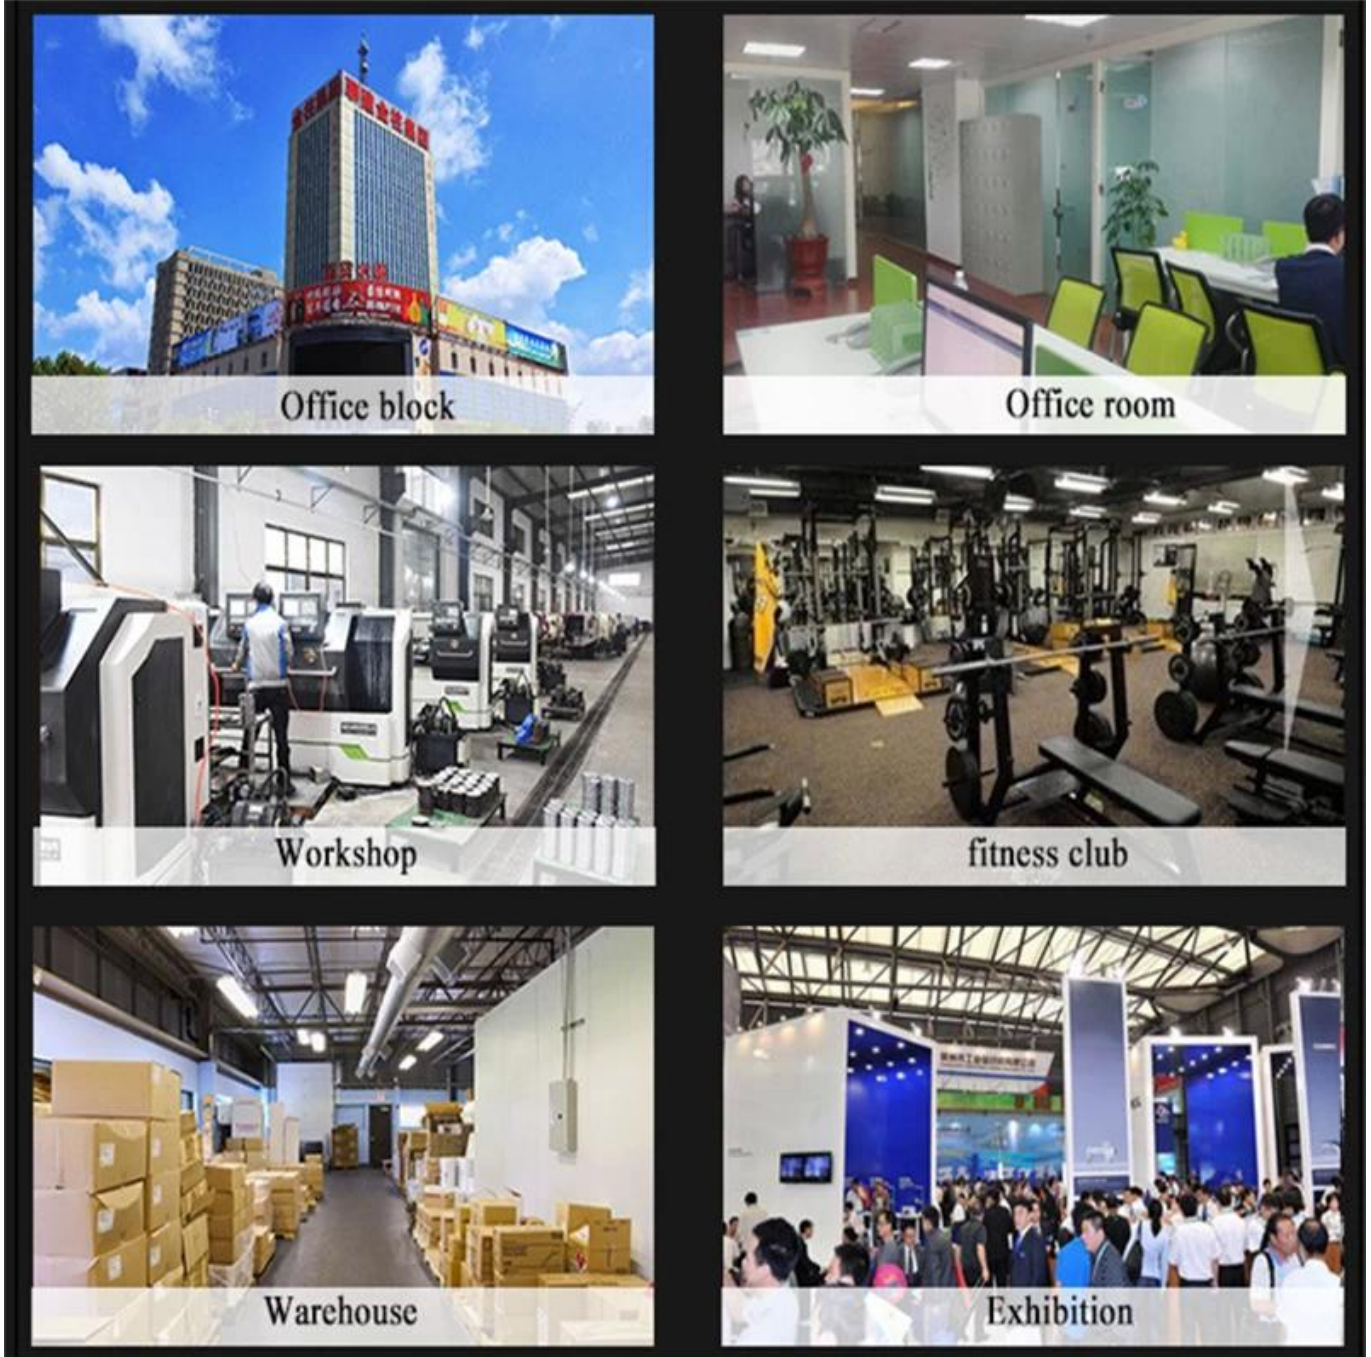

ل معدات الإنتاج المتقدمة و رقابة صارمة على الجودة النظام، مع منتجات ذات جودة لطيفة وجودة عالية، والآن لدينا أنشأت علاقة تجارية متينة مع مئات من العملاء في جميع أنحاء العالم، بما في ذلك أمريكا الشمالية، أوروبا، الشرق الأوسط وآسيا. "خلق قيمة لجميع العملاء من خلال الابتكار و الجودة" هو وعدنا غير المتغير.

نأمل أن في المستقبل سوف نبني لطيفة وطويلة التعاون معكم

خدماتنا

- تتع نوعية الشحنات والعينات يغطي خدمة الحياة -
- سيتم حل كل مشكلة طفيفة التي تحدث في منتجاتنا في الوقت المناسب -