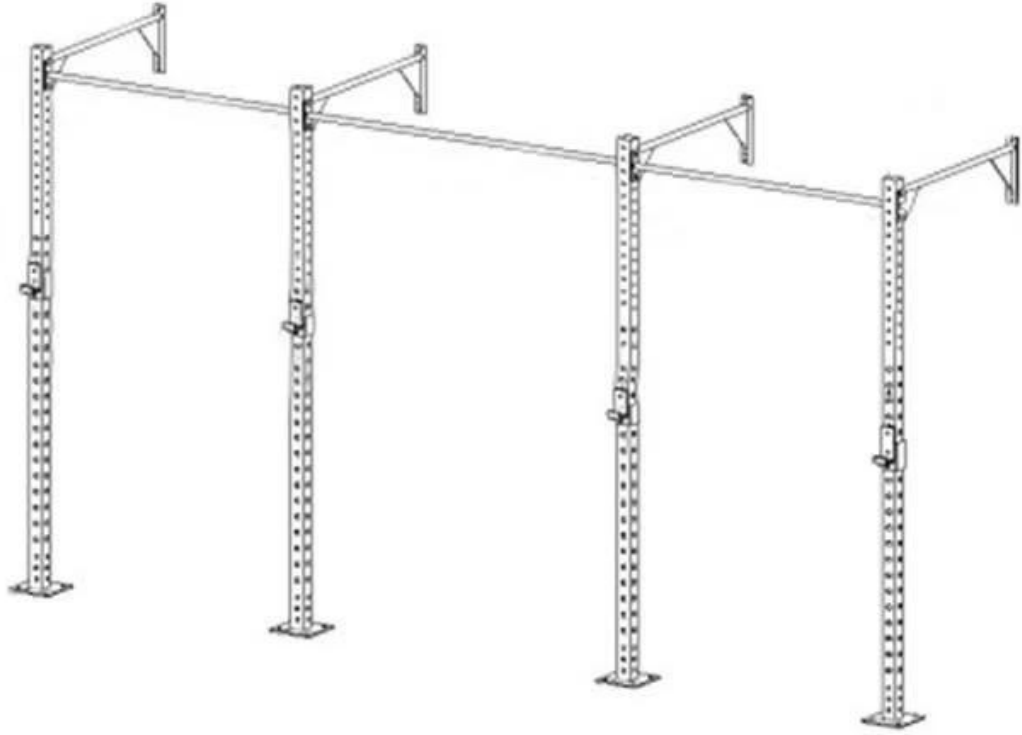

المنتج الوصف

المنتج هو عبارة عن رف حديدية مصممة لتدريب الكمال الأجسام، يتكون من عمودين عموديين متصلين بقضبان أفقية، ويحتوي على قضبان بارbell وقطع أوزان. المنتج مصنوع من الحديد عالي الجودة، مما يجعله متينًا وقابلًا للاستخدام لفترات طويلة.

المنتج متاح في أربعة ارتفاعات مختلفة: 1.8 متر، 2.0 متر، 2.2 متر، و 2.4 متر. الارتفاعات المختلفة تناسب لاعبي الكمال الأجسام ذوي الارتفاعات المختلفة، مما يسهل عليهم أداء تمارين الكمال الأجسام مثل الرفع والضغط. المنتج مزود بفتحات لتثبيت قضبان البارbell وقطع الأوزان، مما يسهل على المستخدم تغيير الأوزان المستخدمة في التمرين.

المنتج مصمم ليكون سهل التجميع والتفكيك، مما يجعله خيارًا مثاليًا للصالات الرياضية المنزلية أو الصالات الرياضية الصغيرة. المنتج يأتي مع دليل التجميع، مما يسهل على المستخدم تركيب المنتج بشكل صحيح.

مواصفات المنتج

تركيب الحجم: 280 × 113 × 408 سم-
 كجم / 147 كجم / G.W. 133 / NW.
 المواد: مقاومة للتآكل الصلب-
 حزمة: مجموعة 1 / الكرتون -
 -شعار: شعار العملاء
 -التطبيق: التدريب
 -اللون: أسود، الفضة، أبيض

NO.	MODEL	QTY	PICTURE	pc/box	box	MEASN:mm			N. W. :kg	G. W. :kg
1	CF-UT9R	4 pcs		1	4	105	105	2800	22	24
2	CF-MB4R (1.1米)	2 pcs		2	1	1120	180	130	8.5	9.8
3	CF-MB6R (1.8米)	1 pcs		2	0.5	1835	180	130	13	14.3
4	CF-SCB4R (1.1米)	4 pcs		2	2	1130	375	120	9.8	11
5	CF-BHR	4 pcs		2	2	330	260	100	5	6