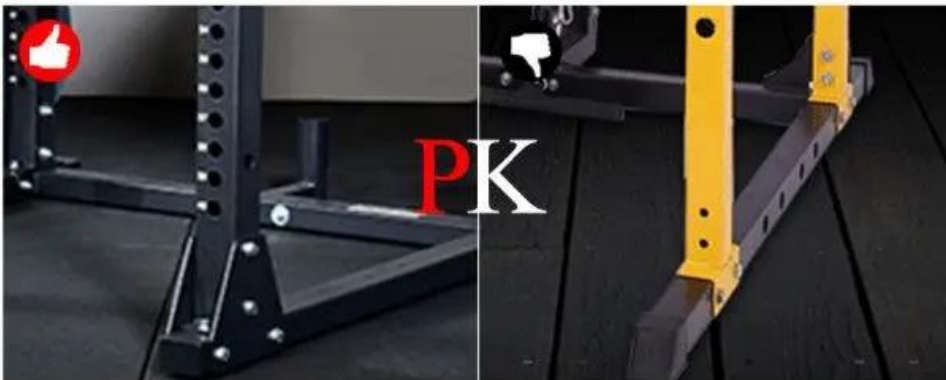

Not removable and adjustable, easy to slide, unsafe

Tight hole to meet a variety of needs

The utility model has the advantages of less hole location, single function and inconvenient use

The triangle is fixed, and the structure is more stable and firm

Easy to loose, unsafe

Column specification 80*80*3mm
75*75*3mm
65*65*2mm
60*60*2mm

Column is narrower, poor quality, easy to damage

التعليمات

- 1) س: هل يمكنني التفاوض على السعر؟
ج: نعم ، سوف نورد لك أفضل الأسعار
- 2) س: ما هو الحد الأدنى للكمية؟
a: يمكننا قبول الطلبات الصغيرة
- 3) س: هل توريد الملحقات المتطابقة؟
ج: نعم ، لقد أكملنا مجموعة من معدات اللياقة البدنية