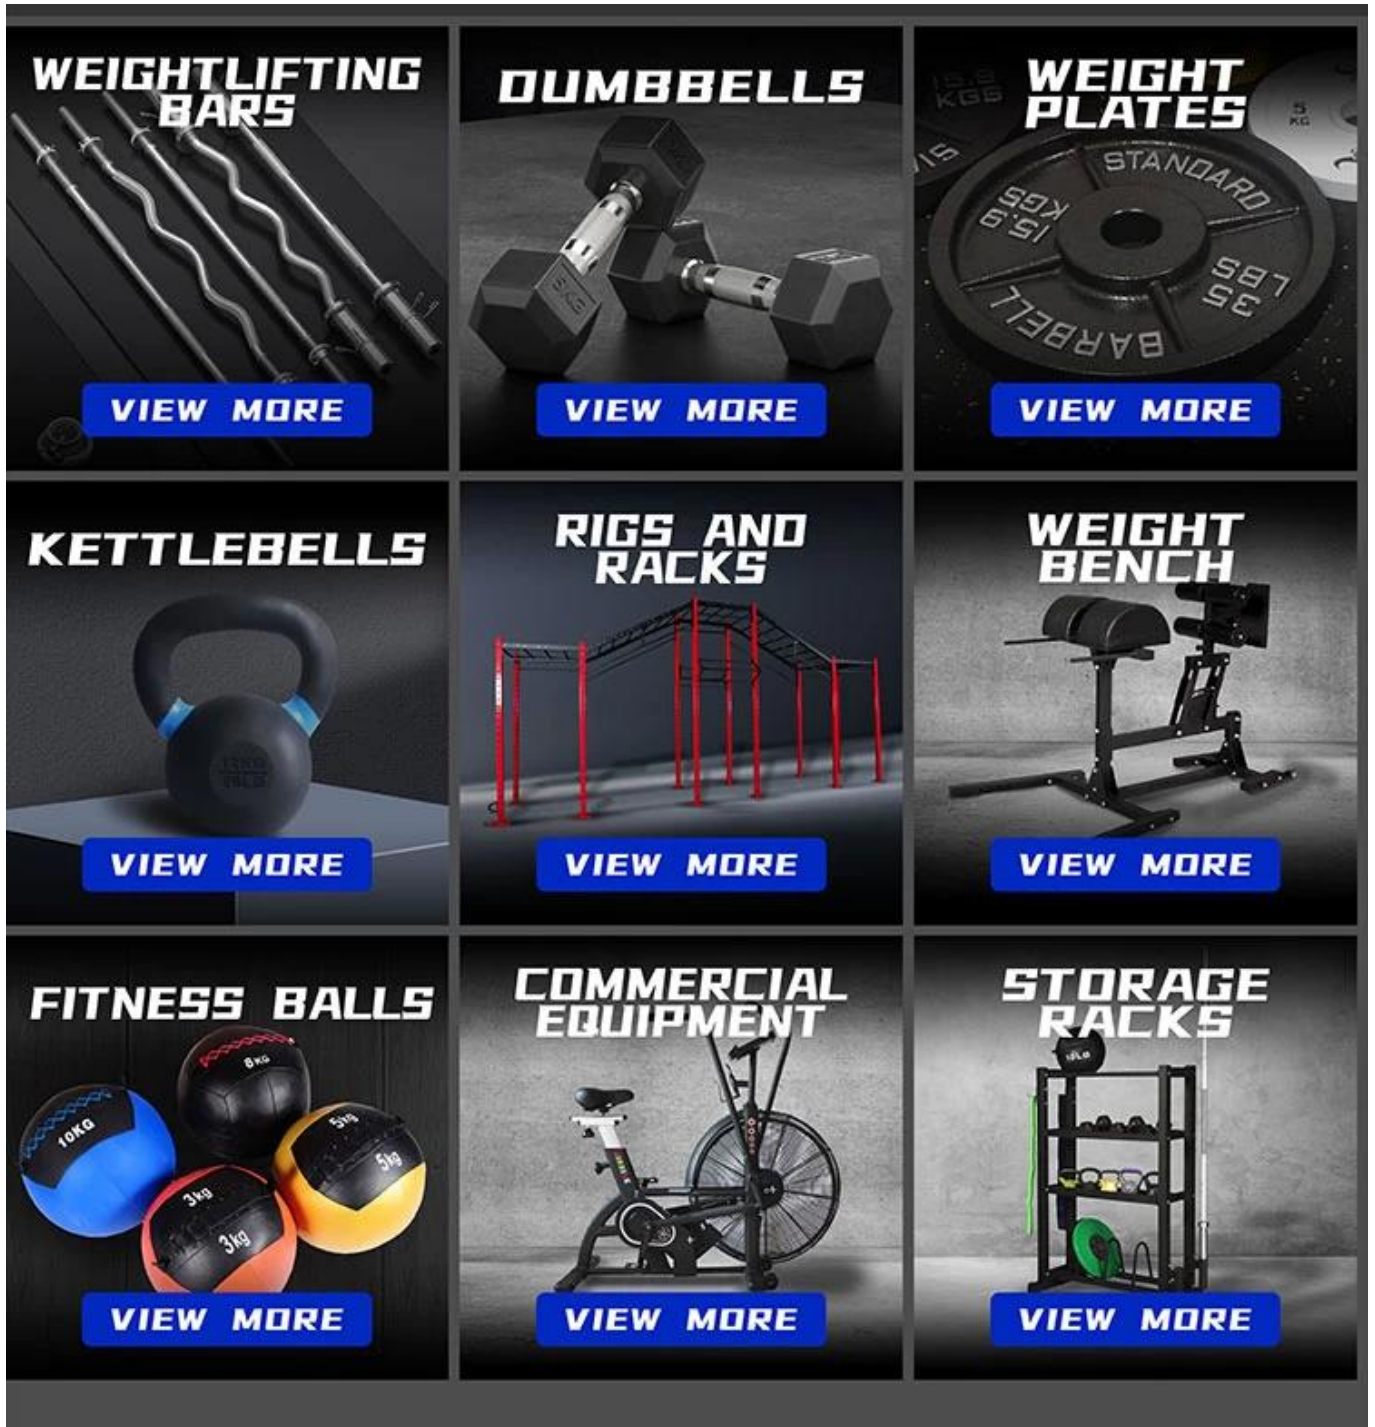

🏠 Xingya

Shandong Xingya Sports Fitness Inc. 是一家专业的健身器材制造商，拥有先进的生产设备和专业的技术团队。我们提供高品质的健身器材，包括杠铃、哑铃、壶铃、健身球、商用健身器材、重量架、重量凳和存储架等。我们的产品广泛应用于健身房、学校、企事业单位等场所。我们拥有完善的质量管理体系，确保每一件产品都符合国际标准。我们提供完善的售后服务，包括产品安装、使用指导和维修保养等。我们致力于为客户提供优质的产品和服务，满足客户的需求。我们拥有完善的质量管理体系，确保每一件产品都符合国际标准。我们提供完善的售后服务，包括产品安装、使用指导和维修保养等。我们致力于为客户提供优质的产品和服务，满足客户的需求。

我们拥有完善的质量管理体系，确保每一件产品都符合国际标准。我们提供完善的售后服务，包括产品安装、使用指导和维修保养等。我们致力于为客户提供优质的产品和服务，满足客户的需求。

我们拥有完善的质量管理体系，确保每一件产品都符合国际标准。我们提供完善的售后服务，包括产品安装、使用指导和维修保养等。我们致力于为客户提供优质的产品和服务，满足客户的需求。