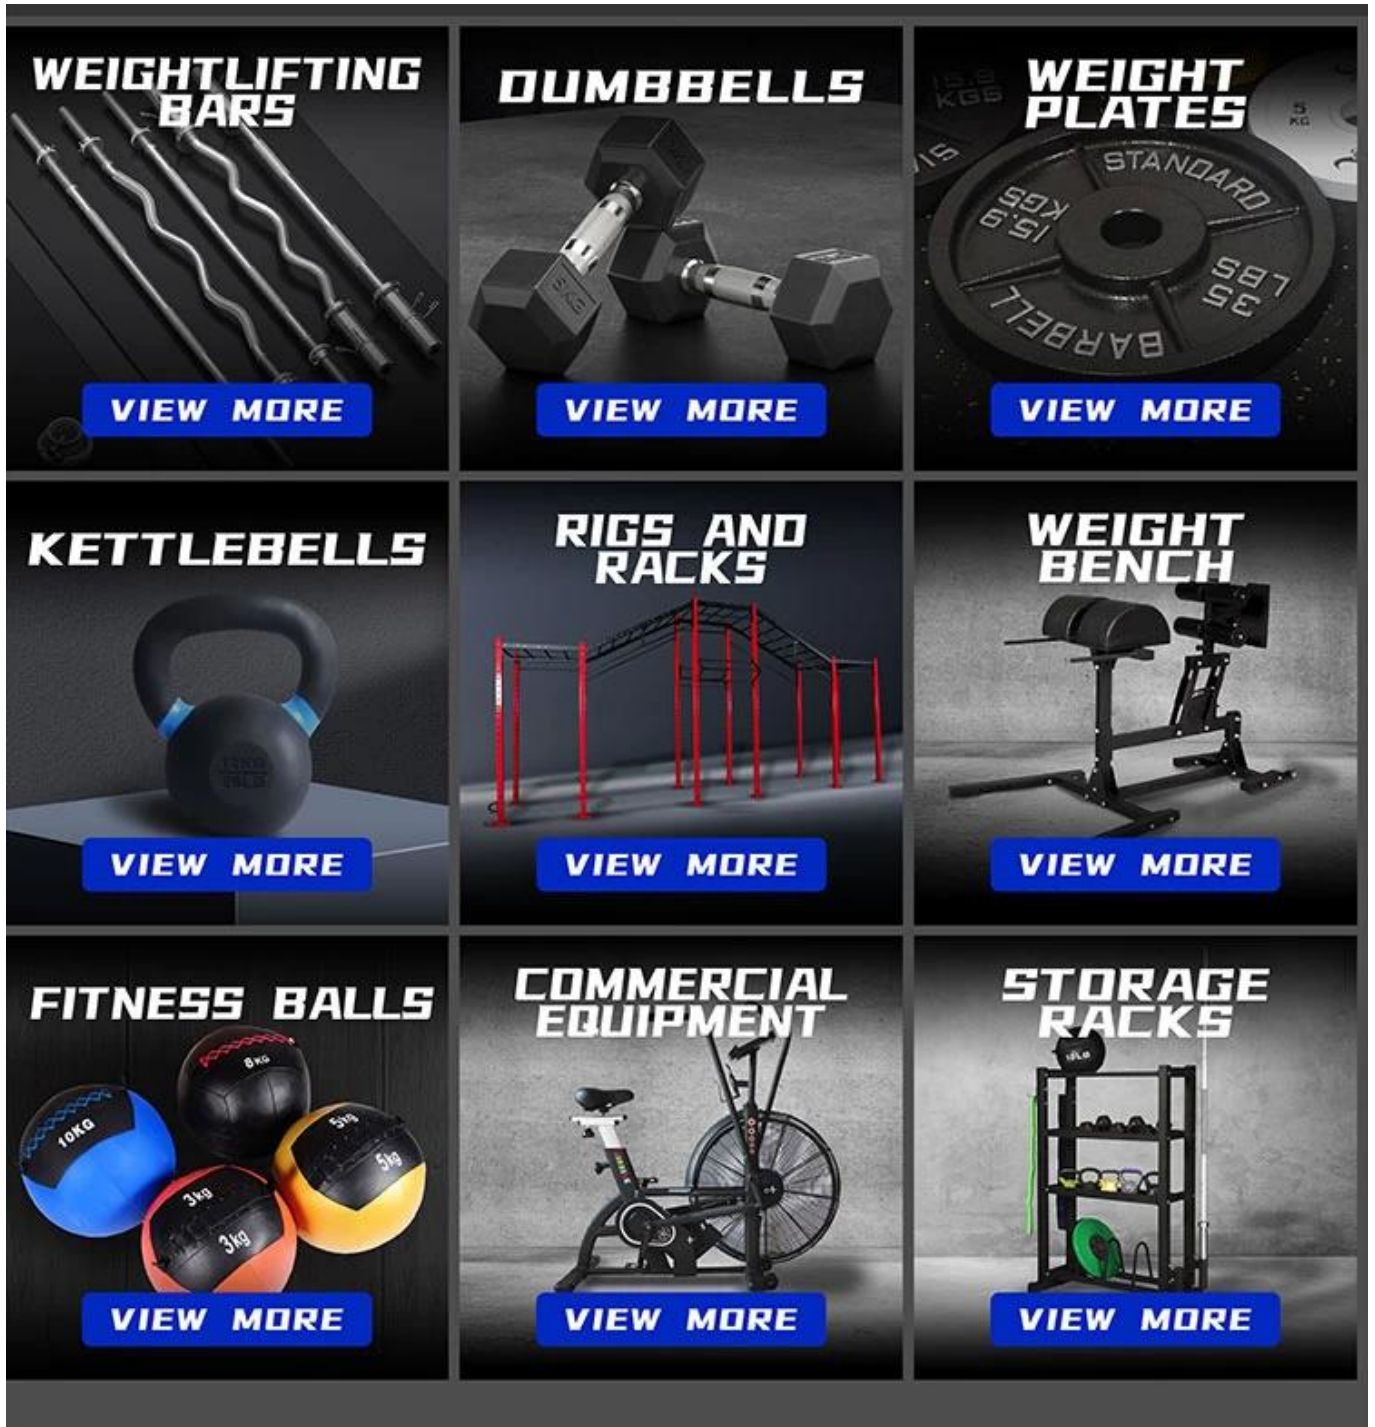

XXX Xingya

Shandong Xingya Sports Fitness Inc. 2012年12月20日

Shandong Xingya Sports Fitness Inc. 2012年12月20日

Shandong Xingya Sports Fitness Inc. 2012年12月20日