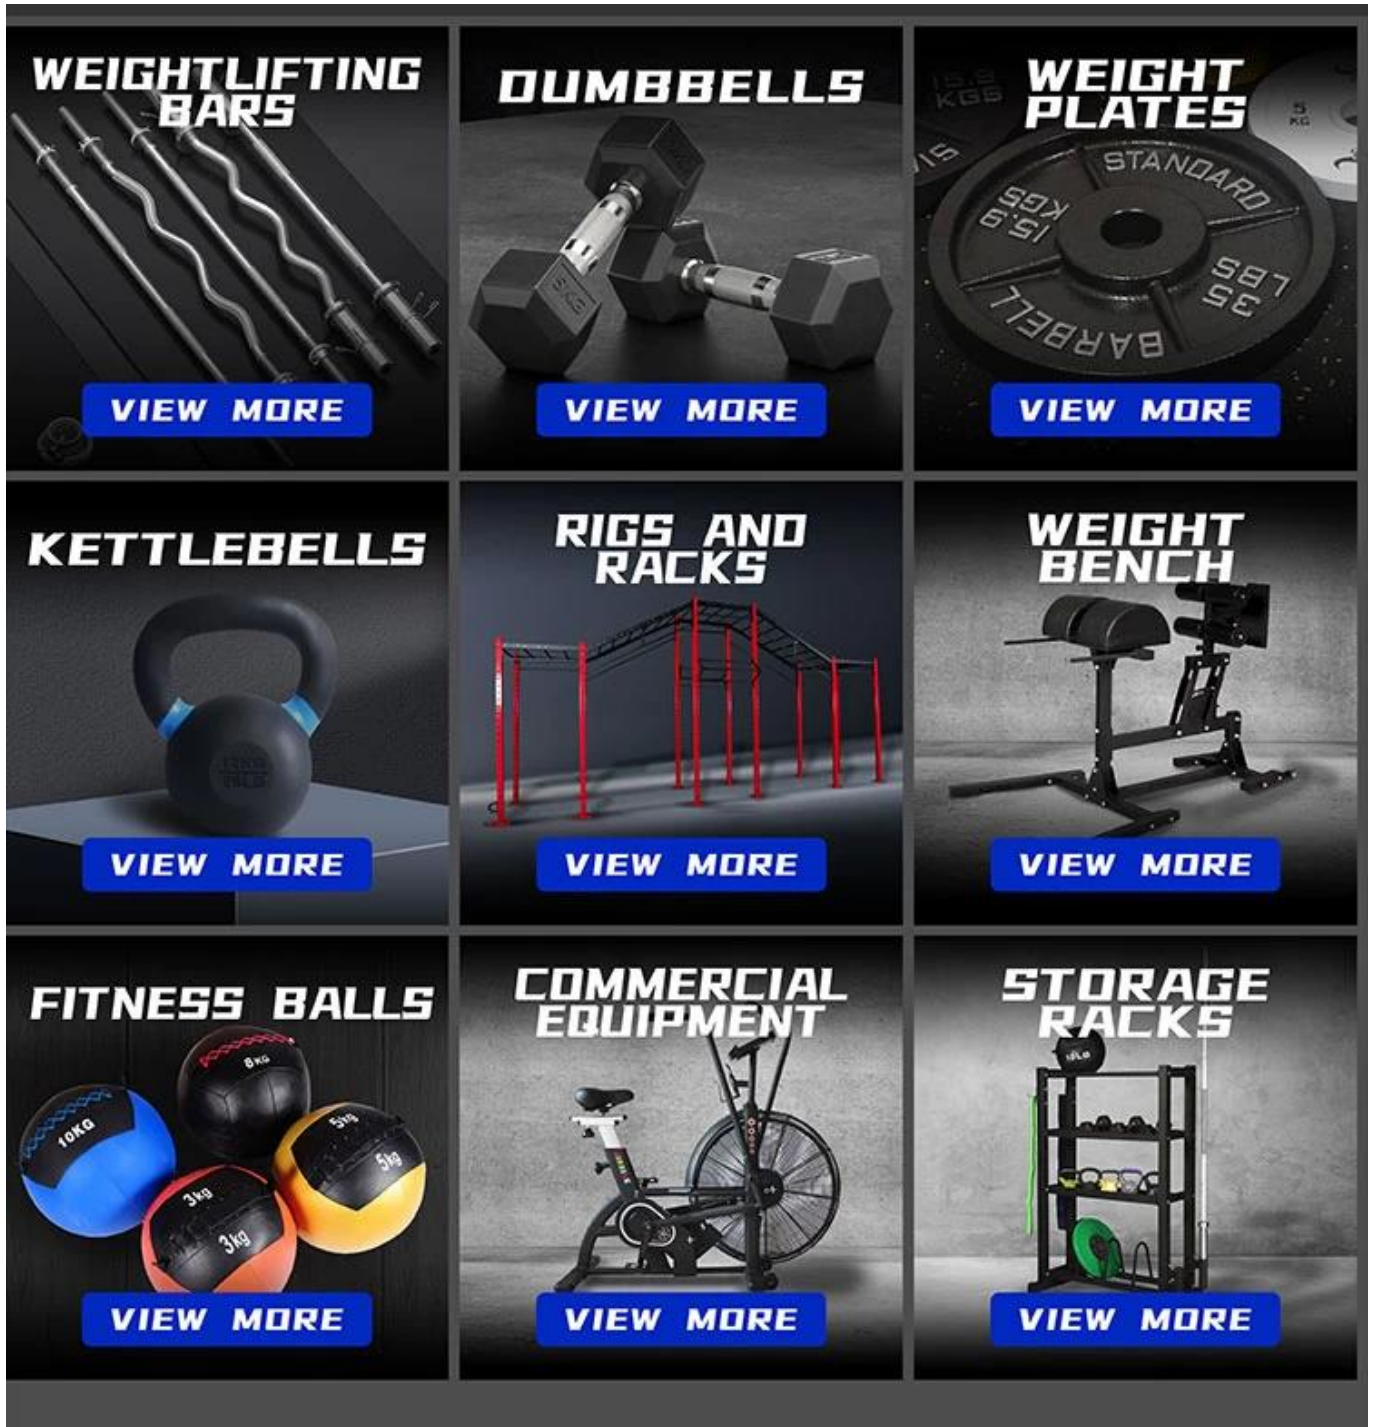

Effectively protect the knee joint and increase the buffer

Running

Cycling

Fitness

Ball game

Skate

🏠 Xingya

Shandong Xingya Sports Fitness Inc. 是一家专业的健身器材制造商，拥有先进的生产设备和专业的技术团队。我们提供高品质的健身器材，包括杠铃、哑铃、壶铃、健身球、商用健身器材、重量架、重量凳和存储架等。我们的产品广泛应用于健身房、学校、企业健身房等场所。我们拥有 12 年的生产经验，产品远销全球 20 多个国家和地区。我们致力于为客户提供优质的产品和服务。