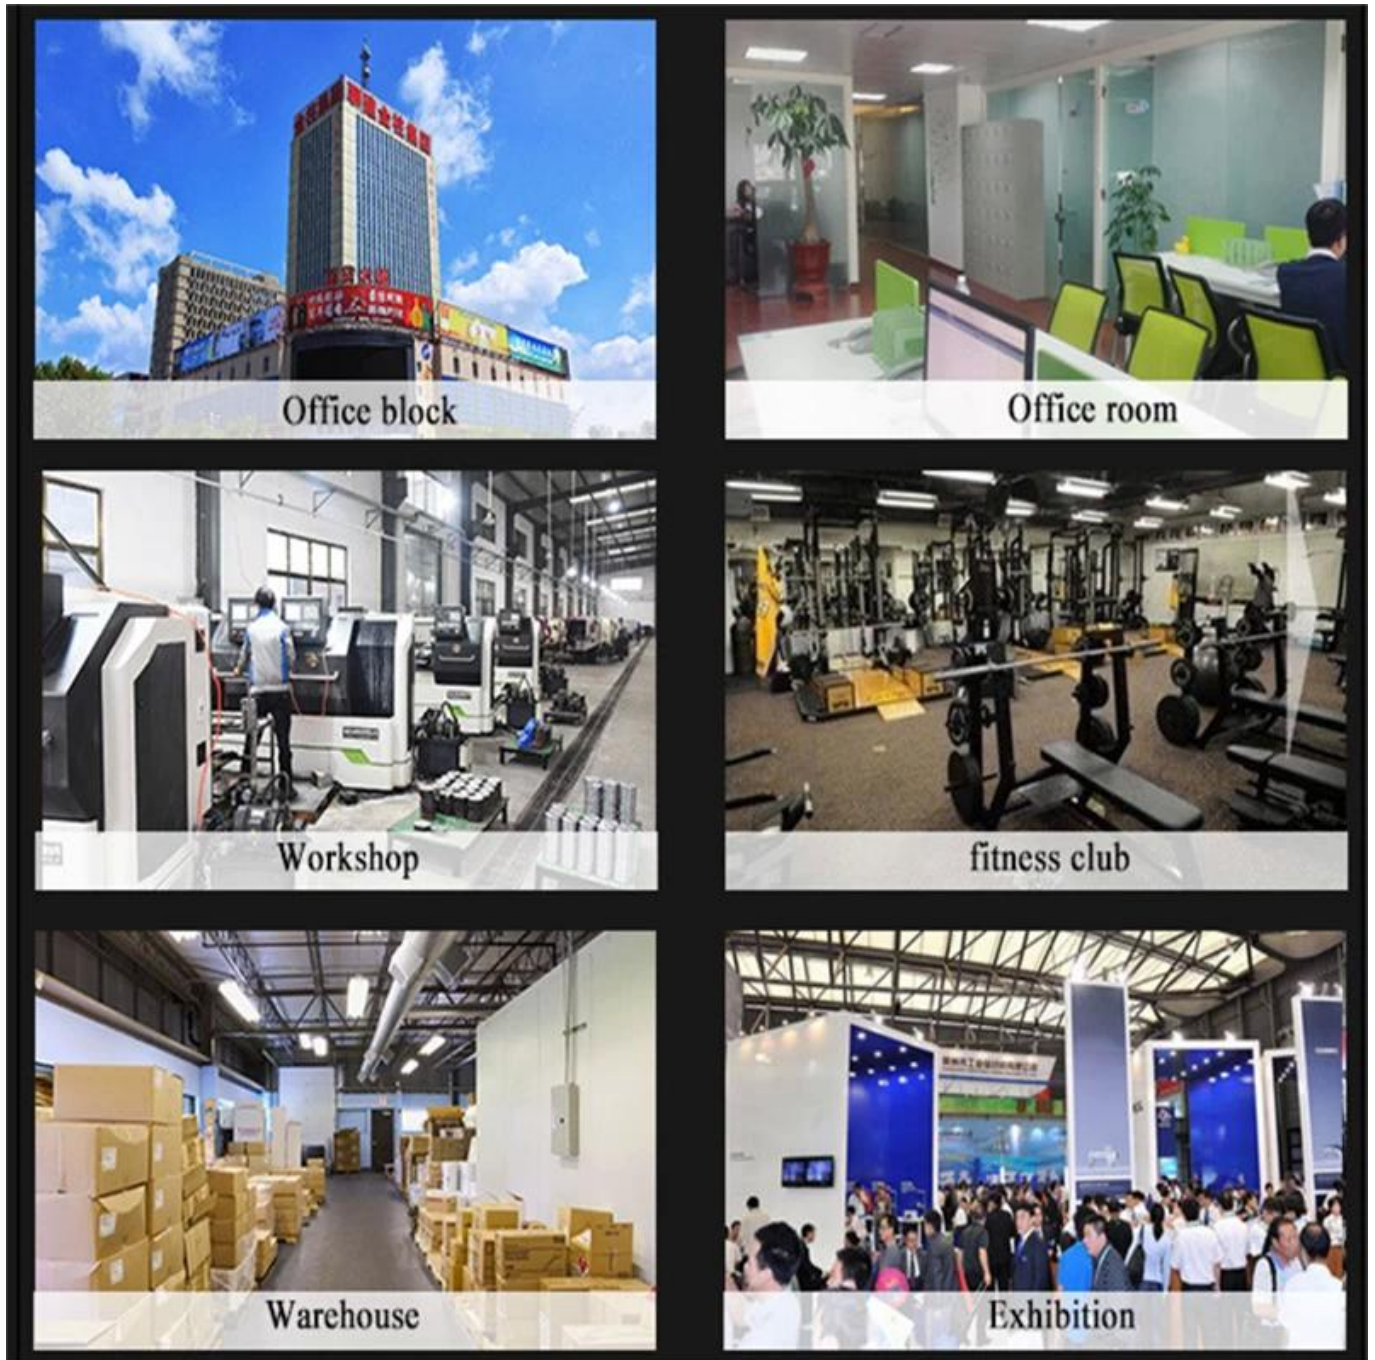

Кettlebell CF – это отличное решение для тех, кто хочет улучшить свою физическую форму и повысить выносливость.

项目位于... 交通便利... 配套设施完善... 是企业发展的理想选择...

项目配套设施齐全，包括...

□□□□□□

**1-** 本公司之產品係由本公司自行研發、設計、生產、製造、銷售。