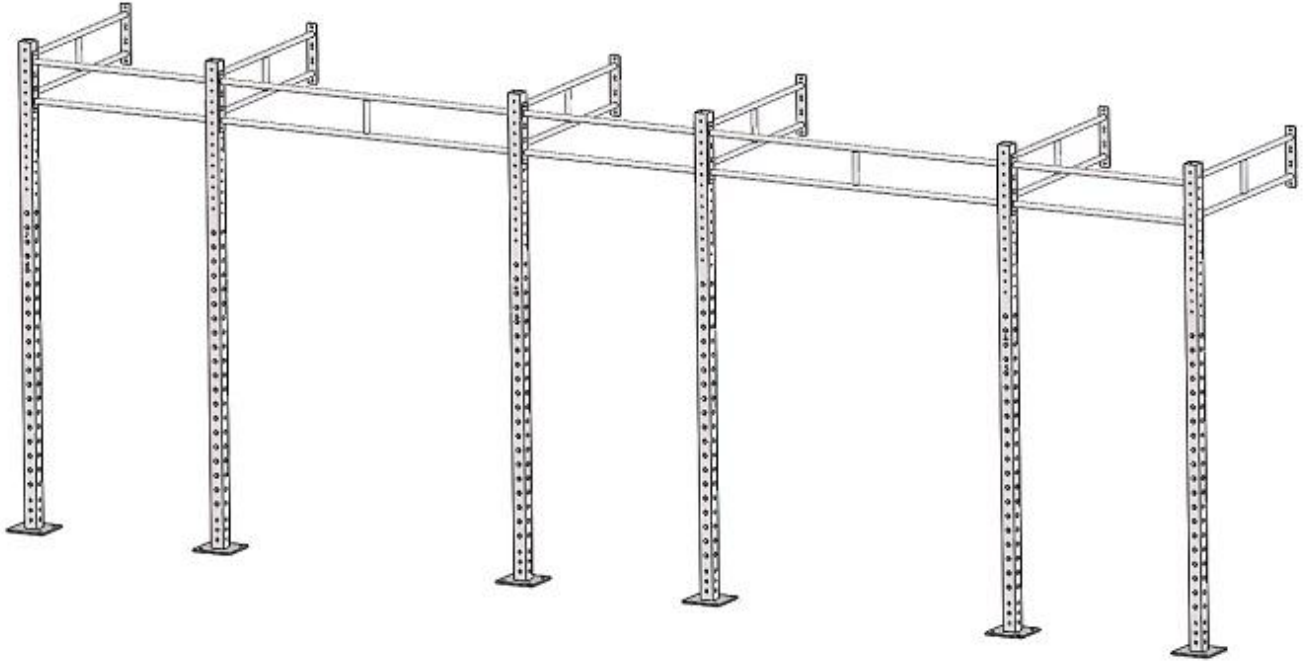

مواصفات تلاعب الحائط

اسم المنتج	الحائط تلاعب الصين اللياقة البدنية والنونتس تلاعب المورد
الحجم	7290*1175*2740mm(L*W*H)
حجم أنابيب الصلب	75 * 75\60 * 60 ملم
المواد	أنابيب الصلب
حزمة	حقيبة بليو، الكرتون، حالة خشبية
التسليم	يوما 25-30

مميزات المنتج

1. المصنوع من الصلب القياسية سمك 3 مم.
2. الارتفاع مم 2.2740 مع العميل طلب طول.
3. هي انسحب والمونتس الحفر على الكلمة للحفاظ على استقرار أجهزة الحفر.

NO.	MODEL	QTY	PICTURE	pc/box	box	MEASN: mm		
1	CF-UT9R	6 pcs		1	6	105	105	2800
2	Dual Bar-C	3 pcs		1	3	1150	380	130
3	Dual Bar-A	6 pcs		2	3	1150	380	130
4	Dual Bar-B	2 pcs		2	1	1850	380	130