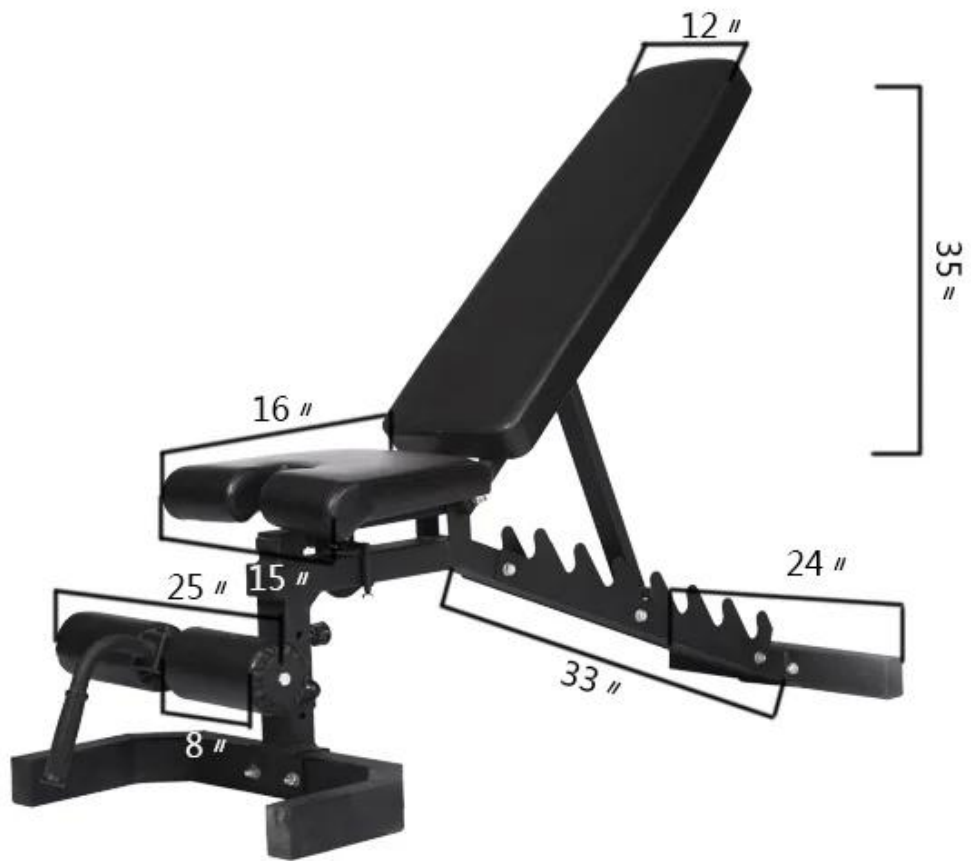

Main tube:
50*70*2.5mm