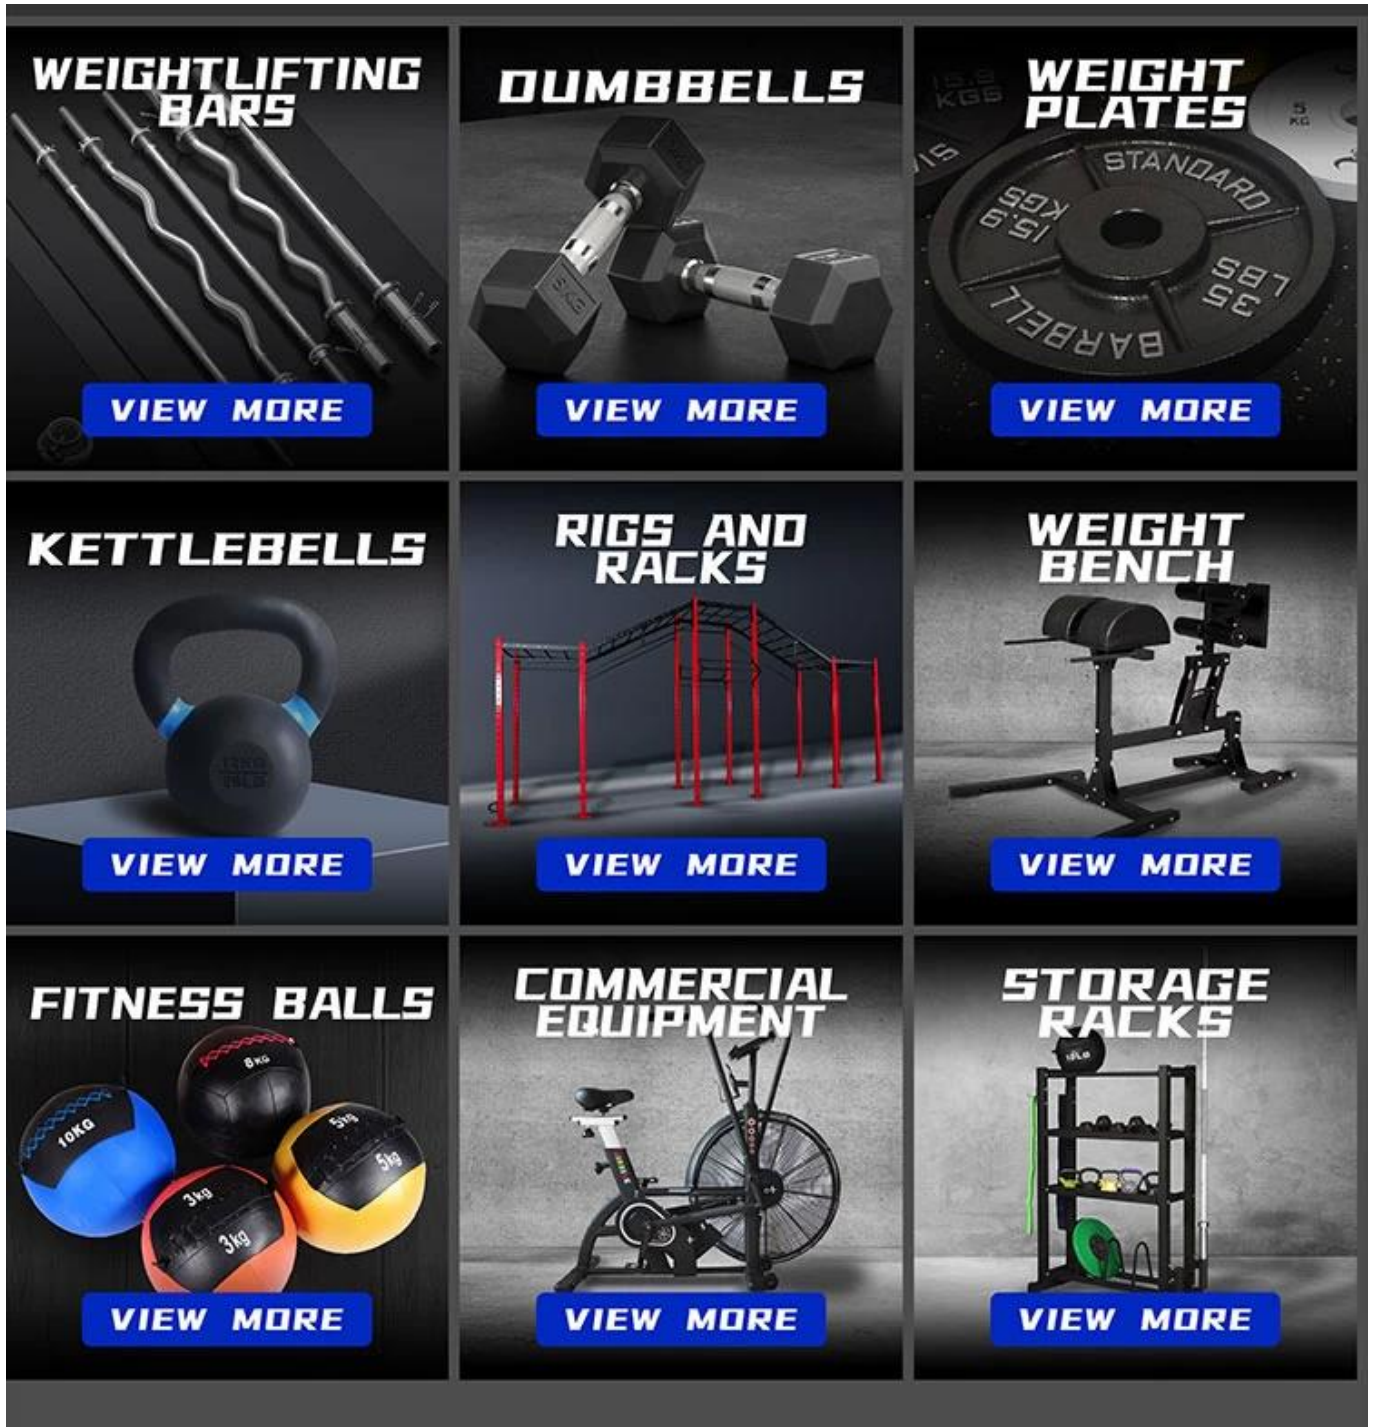

● 2177#-H

● 2177-E

● 2177#-F

● 2177#-G

● 2177#-H

□□□ □□□ □□□□□

🏠 Xingya

Shandong Xingya Sports Fitness Inc. 是一家专业的健身器材制造商，专注于生产高品质的健身器材。公司成立于 12 年，拥有先进的生产设备和专业的研发团队。我们的产品包括哑铃、杠铃、壶铃、健身球、商用健身器材、重量架和存储架等。我们致力于为客户提供优质的产品和服务，满足全球客户的需求。我们的工厂位于中国山东省，拥有 20 年的生产经验，产品质量得到了全球客户的广泛认可和好评。