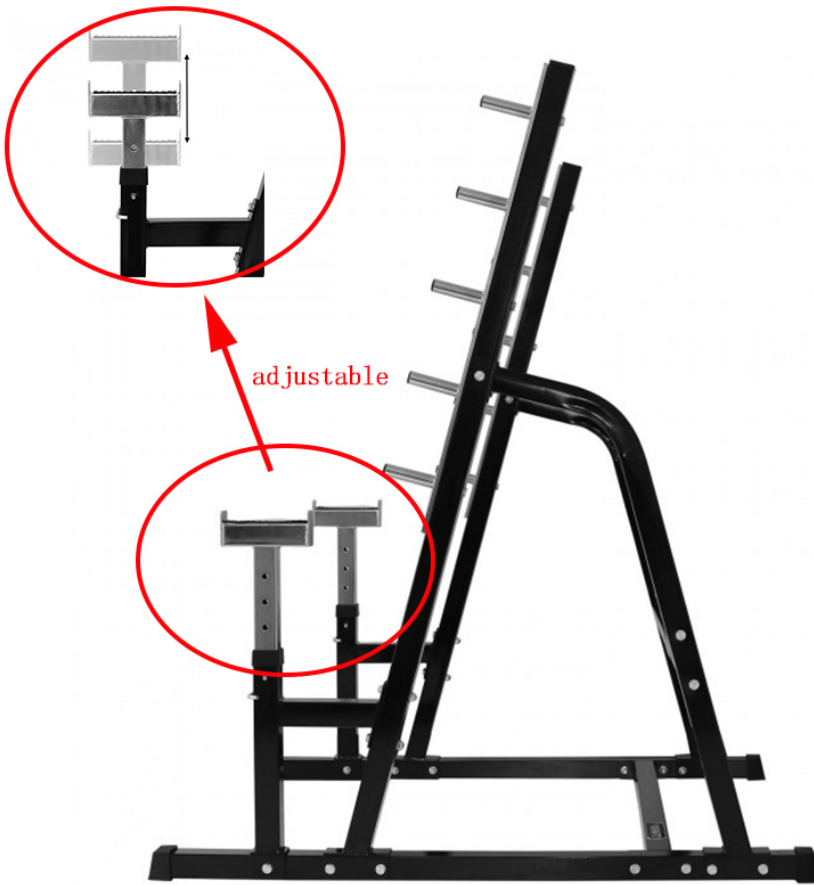

Produktbeschreibung

Einstellbare freistehende funktionelle Squat Power Rack

loading max load:400kg
tube size:50*50*1.5mm
weight : 49kg

Mehr Produkte

Bitte [kontaktiere uns](#) für mehr Informationen.

Hanteln
Kettlebells
Gewichtheberstangen & Platten
Lagerregale

Freistehende Rigs
Power Racks
Gestelle hochschieben
Squat steht auf

[Mehr sehen](#)
Hantelbank
Rig & Rack-Zubehör
GHD

Firmeninformation

Shandong Liaocheng Zhongxing Fitness Equipment Co., Ltd ist ein professioneller Hersteller und globaler Exporteur, spezialisiert auf Stahlrohr und viele Arten von Rig & Herstellung und Export von Regalen. Unsere Firma ist seit mehr als 12 Jahren im Exportgeschäft tätig. Wir können alle Arten von Stahlrohren und Gestellen für gewerbliche Turnhallen anbieten, z.