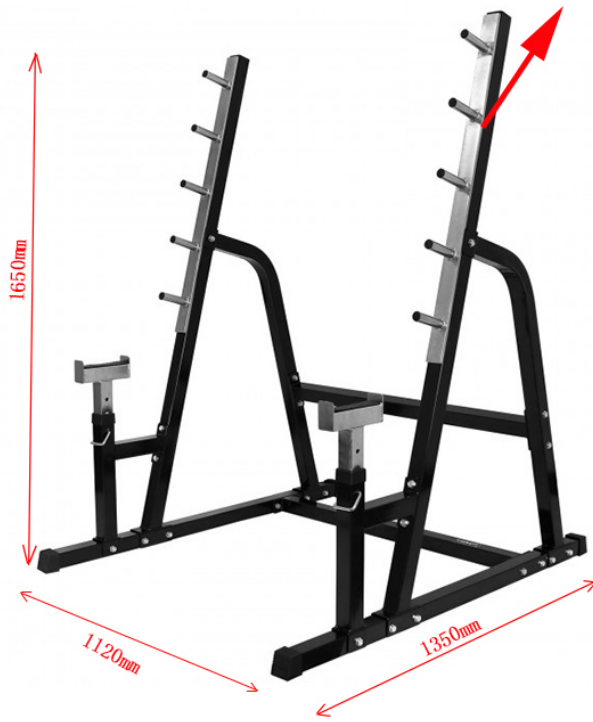

Produktbeschreibung

Einstellbare freistehende funktionelle Squat Power Rack

loading max load:400kg
tube size:50*50*1.5mm
weight : 49kg

Mehr Produkte

Bitte [kontaktiere uns](#) für mehr Informationen.

Hanteln
Kettlebells
Gewichtheberstangen & Platten
Lagerregale

Freistehende Rigs
Power Racks
Gestelle hochschieben
Squat steht auf

[Mehr sehen](#)
Hantelbank
Rig & Rack-Zubehör
GHD

Firmeninformation

Shandong Liaocheng Zhongxing Fitness Equipment Co., Ltd ist ein professioneller Hersteller und globaler Exporteur, spezialisiert auf Stahlrohr und viele Arten von Rig & Herstellung und Export von Regalen. Unsere Firma ist seit mehr als 12 Jahren im Exportgeschäft tätig. Wir können alle Arten von Stahlrohren und Gestellen für gewerbliche Turnhallen anbieten, z.