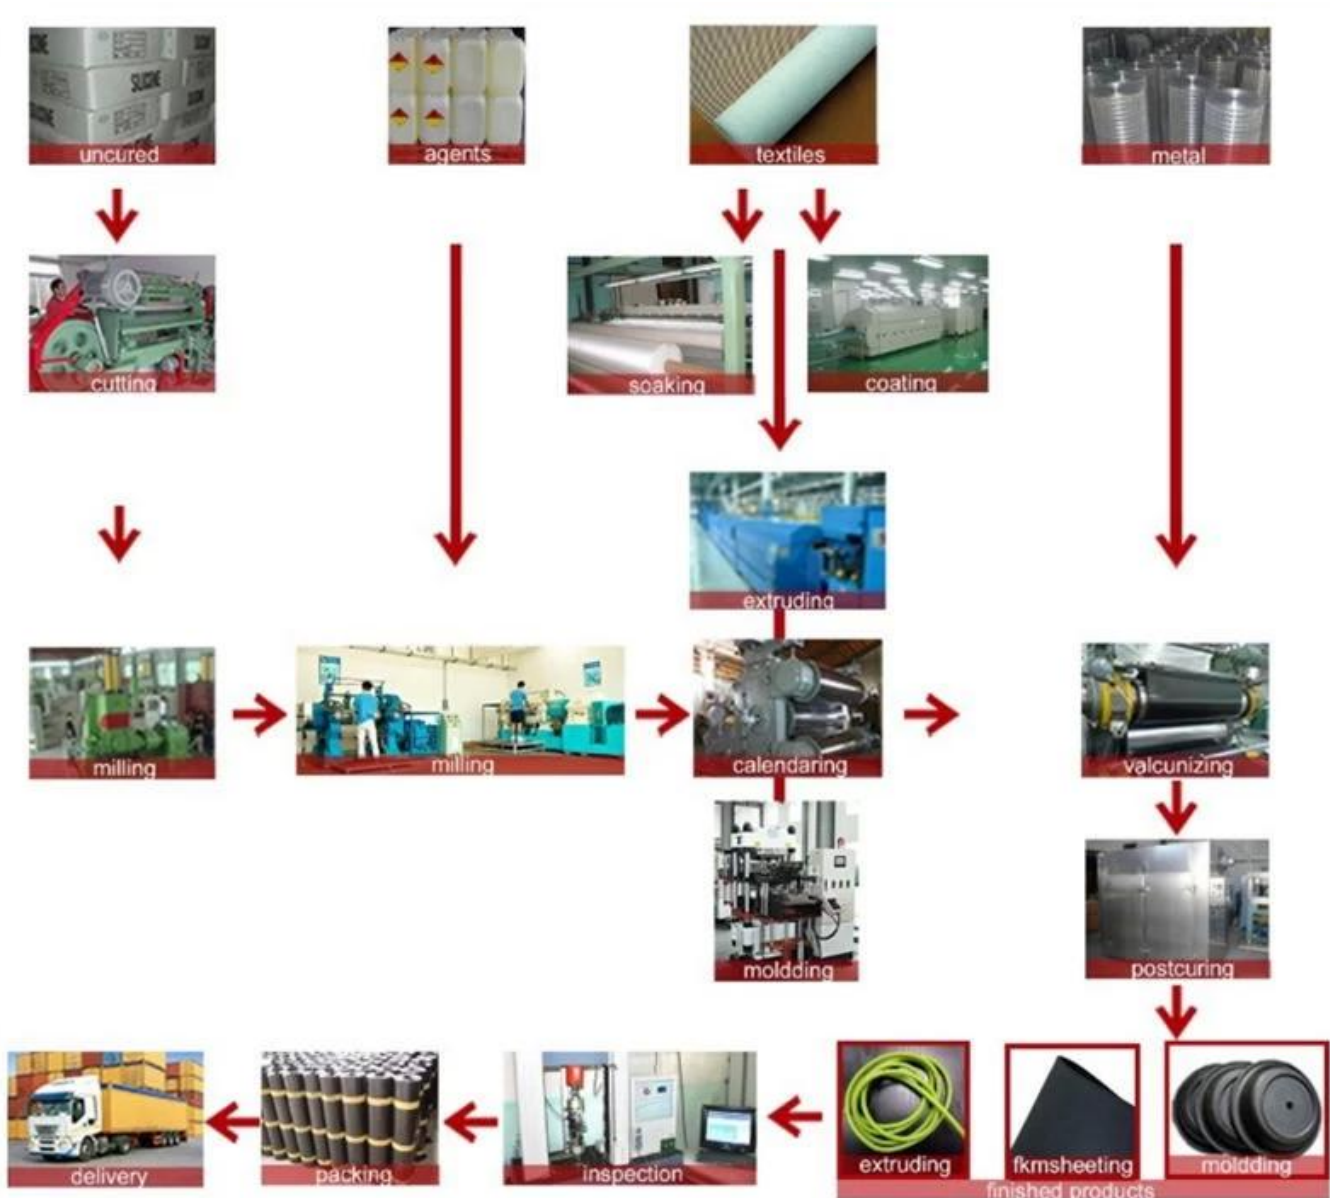

# **Product Fotos**

360° Swivel Eye