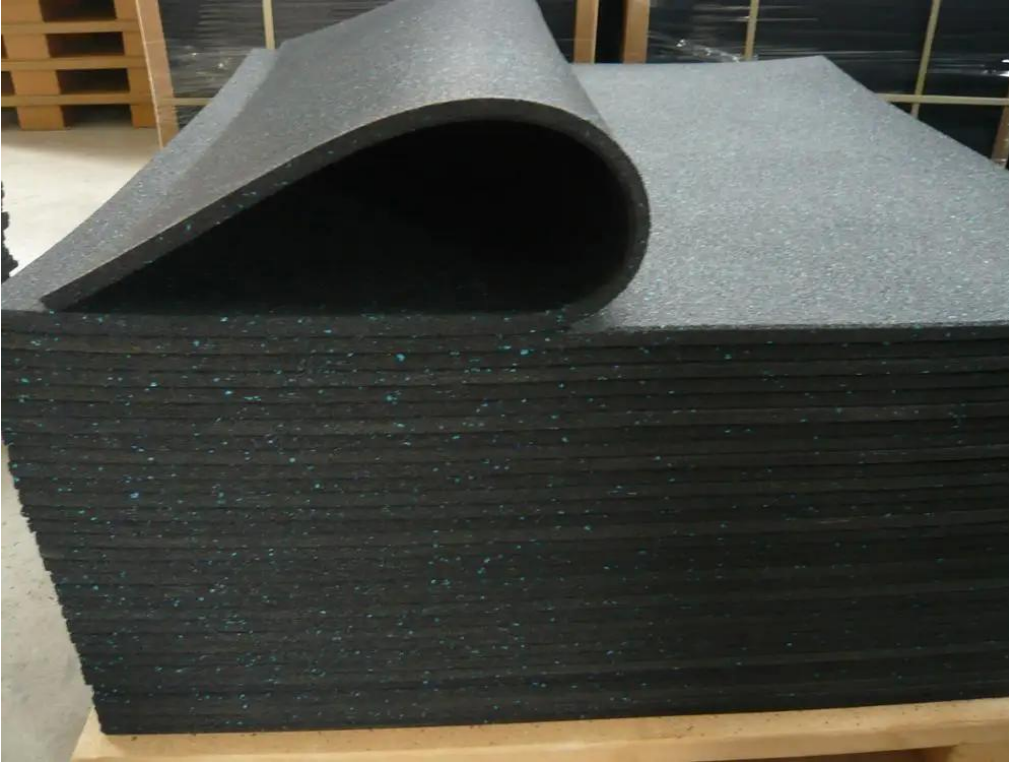

Descripción del producto

nombre del producto	Alfombrilla de goma de 15 mm de colores SBR EPDM de caucho deportivo.
Material	gránulos de caucho SBR de alta densidad y gránulos de caucho EPDM al 10%
Color	SBR negro y puntos coloridos de EPDM
tamaño	1000mm * 1000mm
Delgadez	15mm
Tiempo de la muestra	1) Dentro de 3 días para muestras existentes 2) 3-7 días para muestras personalizadas
logo	Logotipo personalizado
peso	11.5kg / pc
Embalaje	Palet de madera
El tiempo de entrega	30-45 días después de recibir el anticipo
Certificación disponible	Sí
Servicio de OEM	Sí
Plazo de pago	T / T, L / C, Western Union, Money Gram
MOQ	150 piezas

Imagen del producto

Embalaje y & Envío

Detalles del embalaje: varias baldosas de goma de gimnasio en una bolsa de PP, luego en una caja de cartón.
Detalles de envío: 25-30 días después del pago recibido.