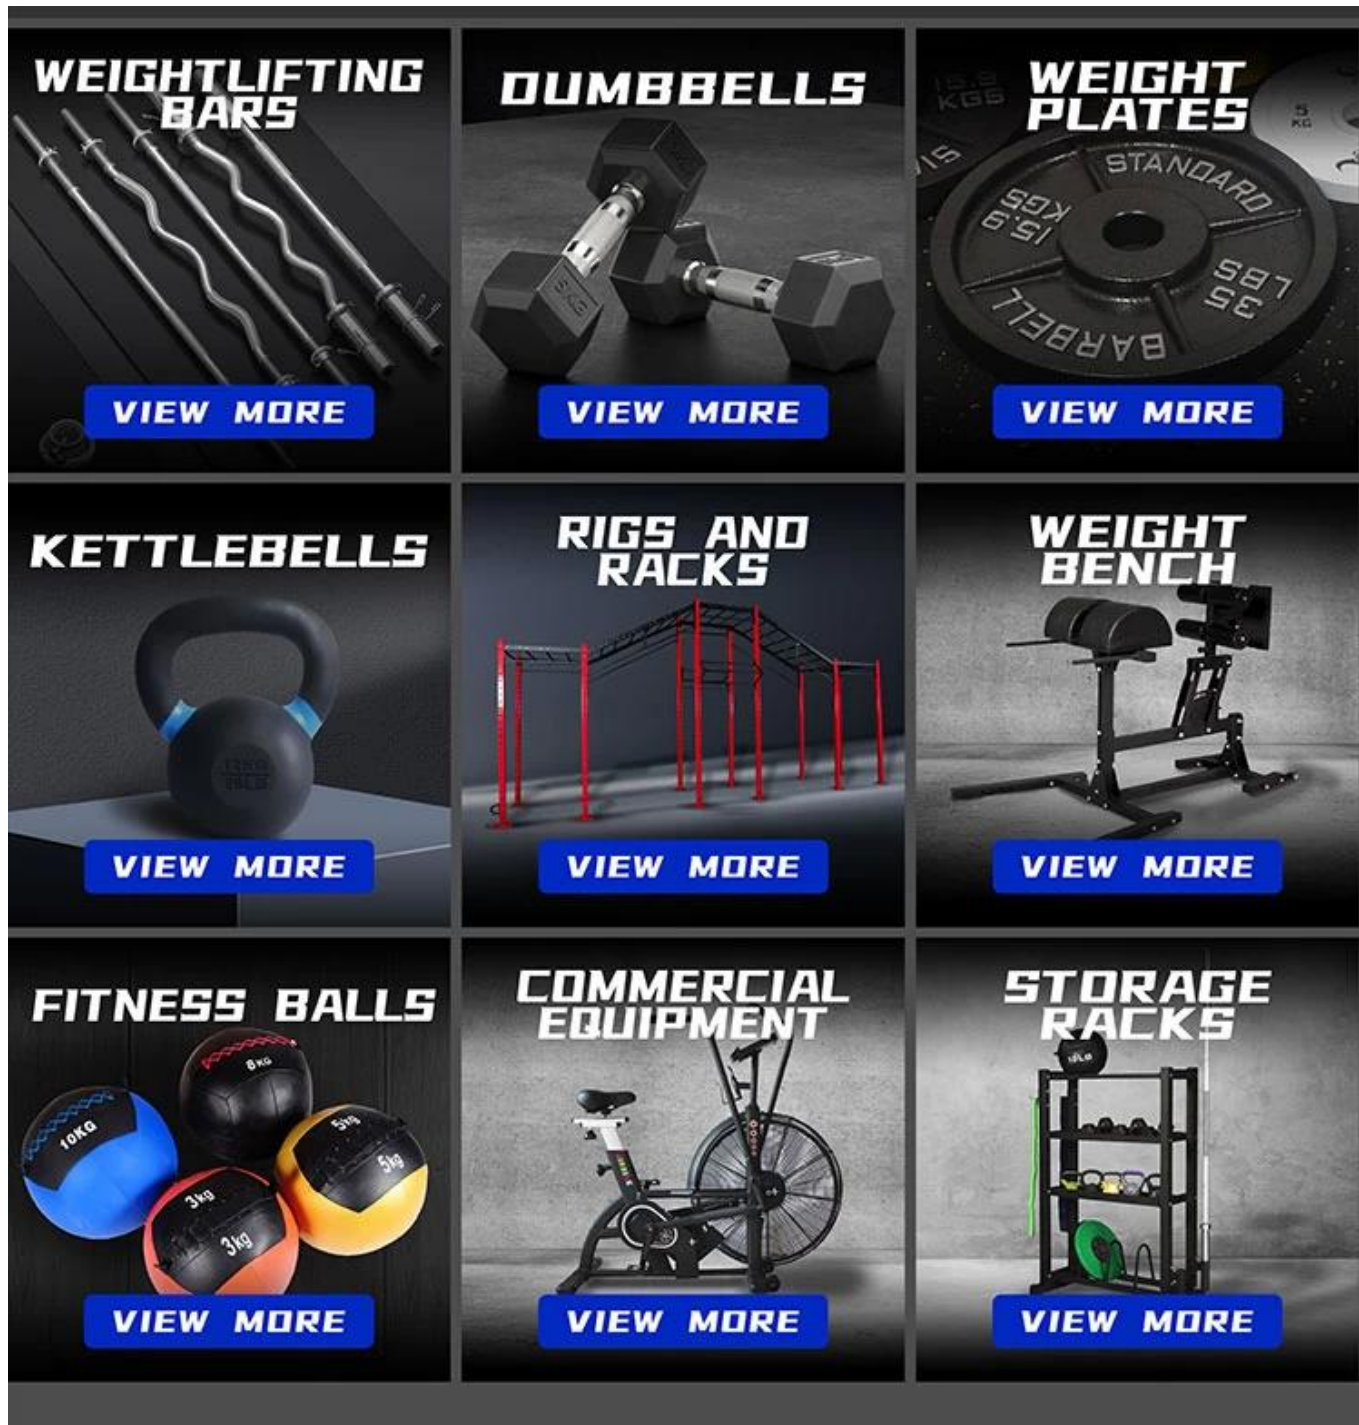

Sobre Xingya

Shandong Xingya Sports Fitness Inc. es una empresa profesional de equipos de ejercicio para el desarrollo, producción y venta de plataformas, bastidores, pesas rusas, discos de pesas y equipos de cardio. ([Cinta de correr curva Assault air runner china](#)) Tenemos más de 12 años de experiencia en la exportación y 20 años en la producción de máquinas de fitness.

Con el equipo de producción avanzado y el estricto sistema de control de calidad, suministramos a los clientes productos de buena calidad.