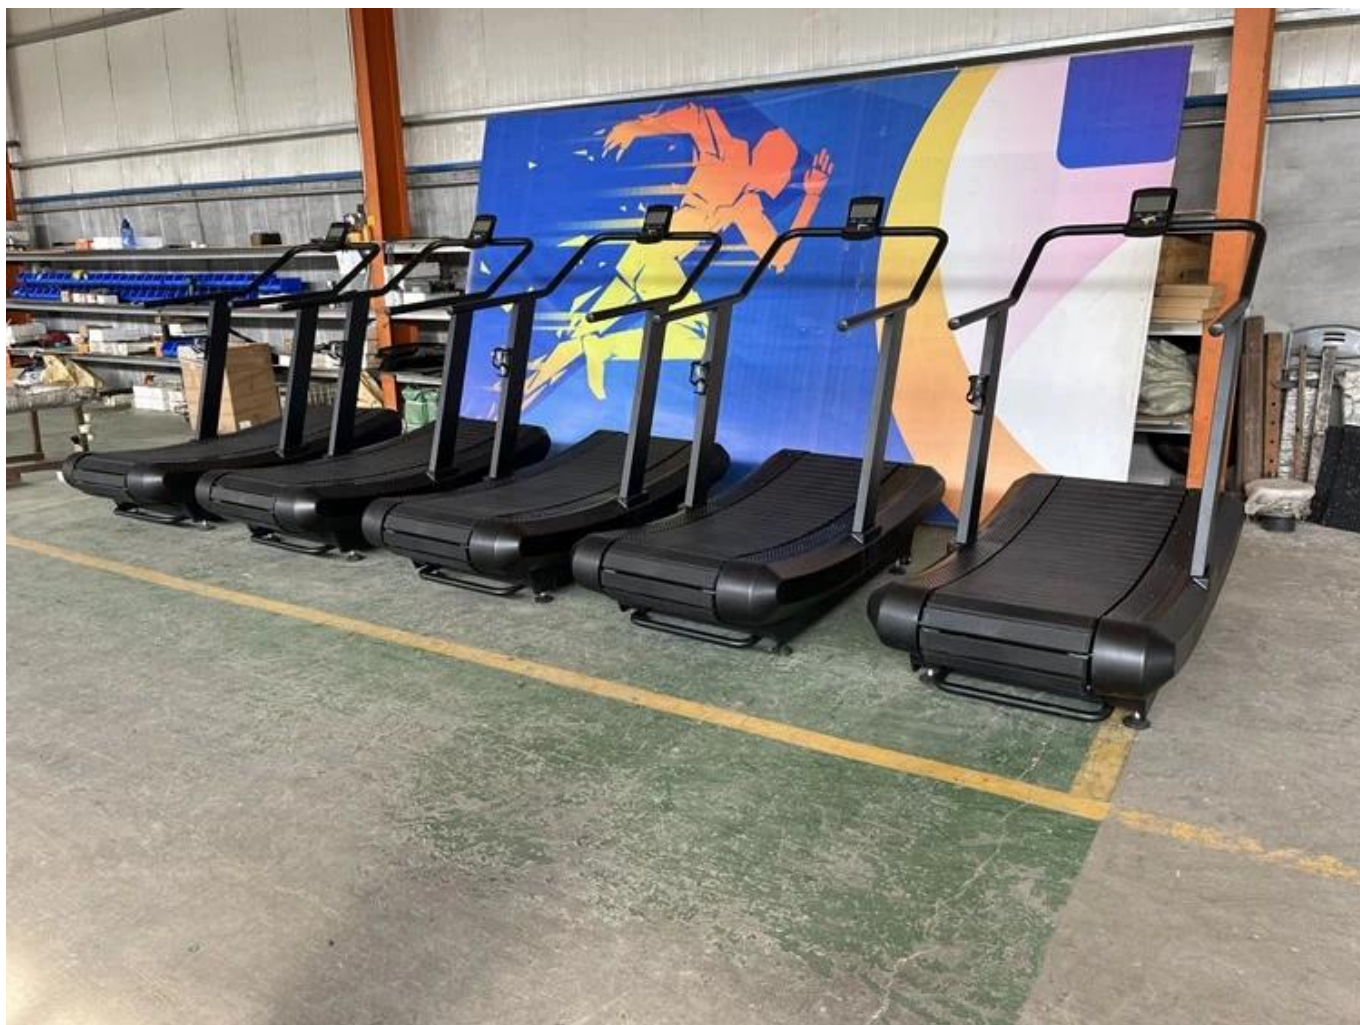

Especificaciones del producto:

nombre del producto	Cinta de correr curva
Material	Acero
Peso	120KG
LOGO	LOGOTIPO del cliente aceptable
MOQ	1 PC
Servicio OEM	Sí
Embalaje	Bolsa de plástico, espuma, caja de madera.

Presentacion de producto

无动力跑步机 Curved Treadmill

跑带:履带式高强尼龙骨架
驱动方式:重力作用
跑步机尺寸:1810*890*1600mm
限速范围:0-20km/h
包装尺寸:1900*1020*640mm
净重:120kg
最大承重:150kg
毛重:164kg
体积:1.24方

Running belt: tracked high strength nylon skeleton
Driving mode: gravity action
Treadmill size: 1810 * 890 * 1600 mm
Speed limit range: 0 -20km / h
Packing size:1900 * 1020 * 640mm
Net weight:120kg
Maximum load:150kg
Gross weight:164kg
Box size: 1.24cbm

Paquete:

Productos relacionados

Sobre Xingya

Shandong Xingya Sports Fitness Inc. es una empresa profesional de equipos de ejercicio para el desarrollo, producción y venta de plataformas, bastidores, pesas rusas, discos de pesas y equipos de cardio. ([Cinta de correr curva Assault air runner china](#)) Tenemos más de 12 años de experiencia en la exportación y 20 años en la producción de máquinas de fitness.