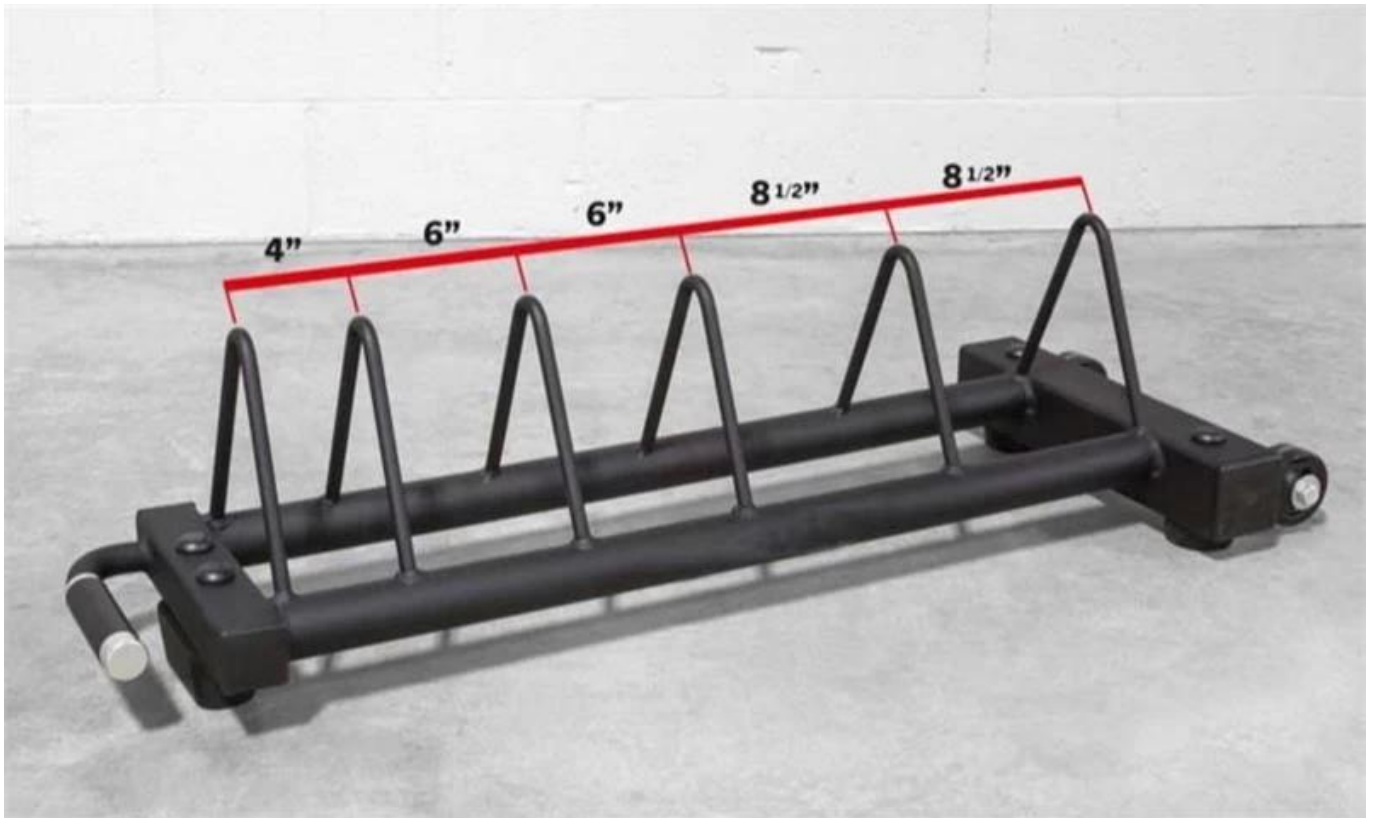

Descripción del producto

El estante de la placa de XYSFitness se hace del acero soldado con autógena de la calidad, con seis divisores que crean (2) ranuras para las placas de 45 y de 35 libras, (2) ranuras para 25 y 15 libras de las placas, y (1) ranura para 10 y parachoques más pequeños de la variante. El resultado es una capacidad de almacenamiento máxima de 310 libras, con un práctico mango y ruedas para facilitar la movilidad.

[El estante completamente rediseñado del XYSFitness](#) ofrece una solución de almacenamiento de información única y versátil para cualquier tipo de parachoques, incluyendo HI Temps, toques Hg, placas de competición y placas de acero. Utilizando las nuevas capacidades de fabricación, este producto ofrece una mirada más elegante con un extremo trasero más amplio para una mayor estabilidad durante el transporte y un sistema de pies de goma de carga para proteger el suelo de su gimnasio.

Si necesita más [almacenaje de la placa del tope](#) en un gimnasio de garaje, sala de musculación de la escuela secundaria, o una instalación a gran escala, la huella compacta del rack de la placa XYSFitness lo convierte en una opción práctica para cualquier espacio de entrenamiento.