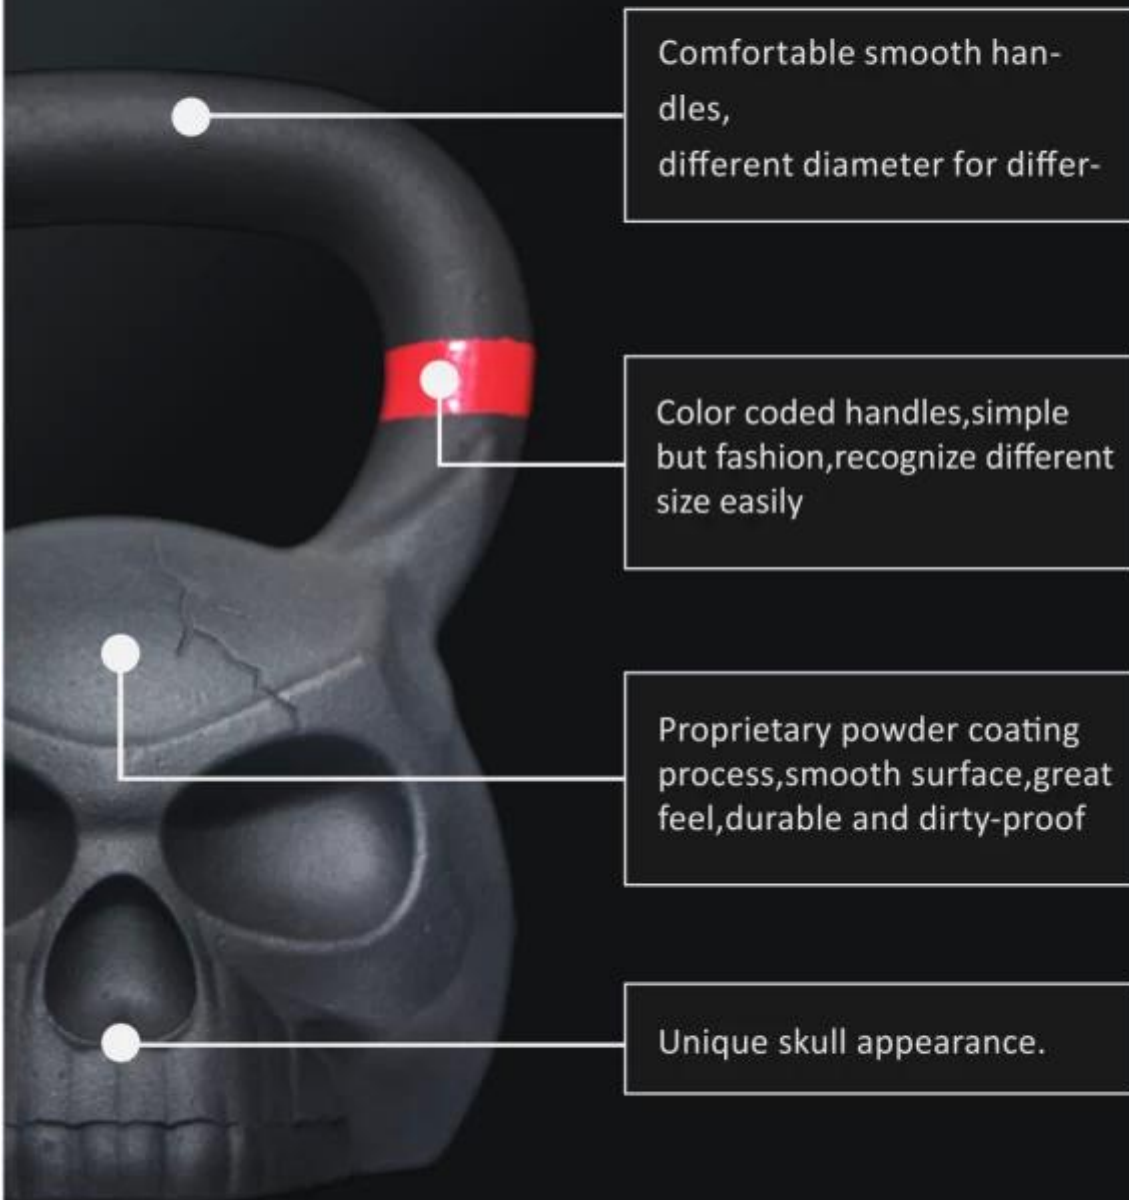

## Especificaciones del producto:

La alfombrilla de goma para gimnasio no solo protege el suelo y el equipo, sino que también puede ayudar a amortiguar el impacto y reducir parte del ruido mientras entrenas.

# FROSTED SKULL KETTLEBELL

Comfortable smooth handles,  
different diameter for differ-

Color coded handles, simple  
but fashion, recognize different  
size easily

Proprietary powder coating  
process, smooth surface, great  
feel, durable and dirty-proof