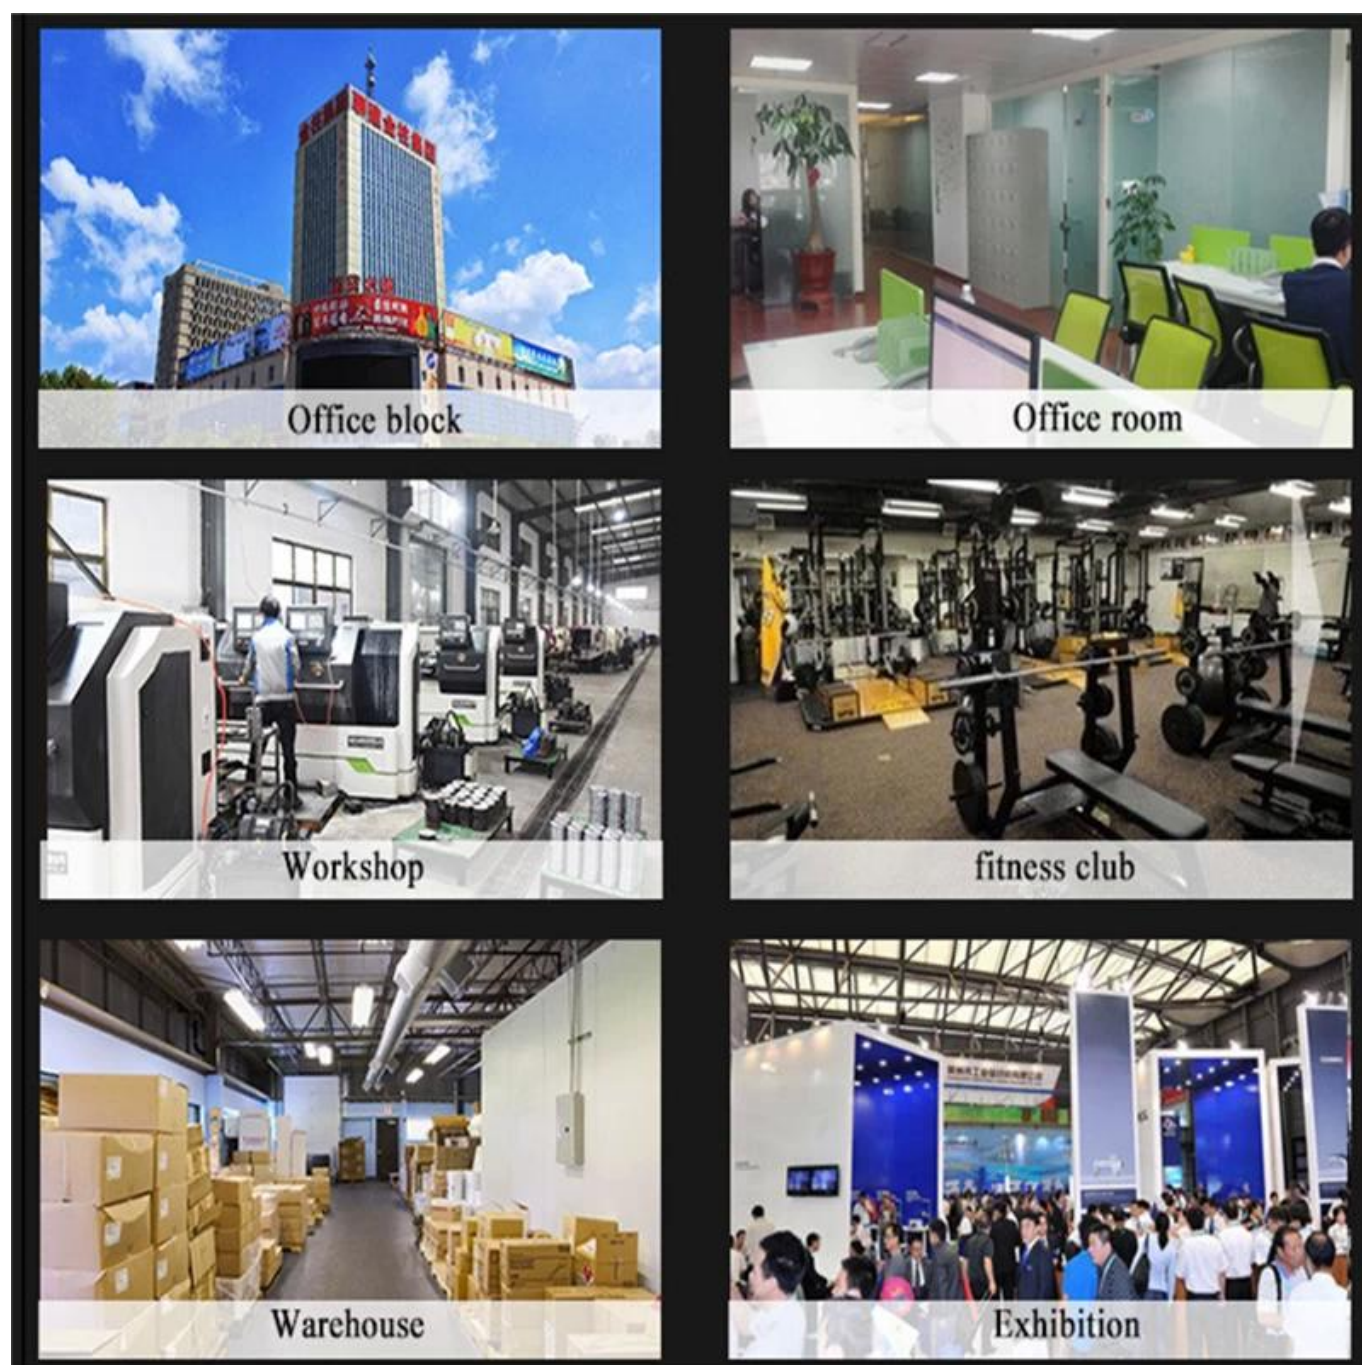

buenos productos de calidad y de alta calidad, ahora tenemos establecido una sólida relación de negocios con cientos de clientes sobre los mundos, incluyendo América del Norte, Europa, Oriente Medio y Asia. "Crear valor para todos los clientes con innovación y calidad "es nuestra promesa inmutable.

Esperamos sinceramente construir una cooperación agradable y larga con usted en el futuro.