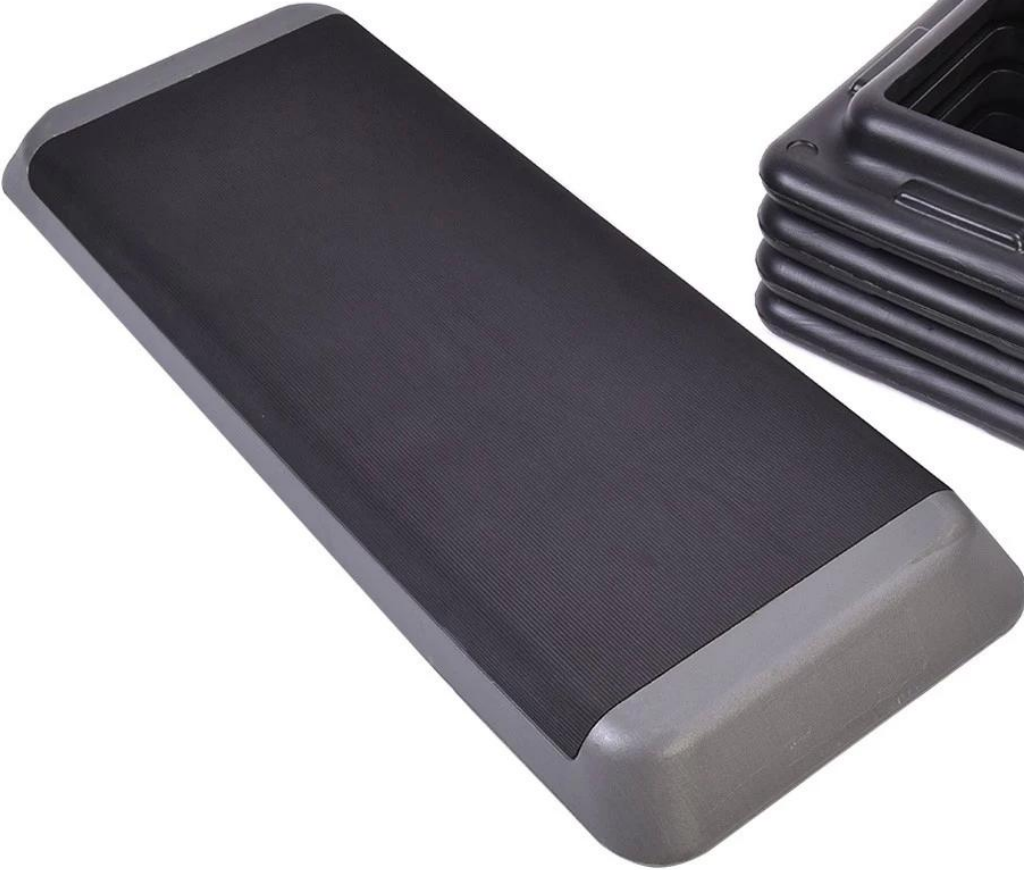

1, Descripción:

Este es un gimnasio comercial grado paso aeróbico con diseño 3-nivel pila. Destacados con la avanzada plataforma antideslizante y la plataforma amplia paso a paso, que tengas un entrenamiento aeróbico profesional en cualquier momento en casa! Entrenar su coordinación corporal, quemar grasa y tono a las caderas, muslos y pantorrillas con formación de paso. También puede integrar pesos, empuje hacia arriba etc. en la rutina para entrenamiento de parte superior del cuerpo. Igual que todos los gimnasios en Australia, el Banco de este paso es regulable en altura así que usted puede escoger el nivel que usted se sienta cómodo para entrenar en. ¡Traer este hogar de paso aeróbico y tienen el cuerpo forma siempre querido hoy!

Especificación:

- 100% nuevo
- 3-nivel pila diseño
- Altura ajustable
- Grado comercial de la gimnasia
- Avanzada plataforma antideslizante
- Plataforma amplia paso a paso
- Antideslizante en el suelo
- Soportar hasta 300 kg
- Fácil de utilizar, ninguna Asamblea requerida
- **Dimensión: 110 x 41 x 11 cm (L x W x H)**

Altura ajustable:

- Ninguna pila: 9cm
- 1 pila: 14,5 cm
- 2 pilas: 20cm
- Soporte cuadrado de pila: 41 cm
- Capacidad: 300 kg de peso

El paquete incluye: 1 x Banco paso

2, detalles de la imagen:

MORE RELATIVE