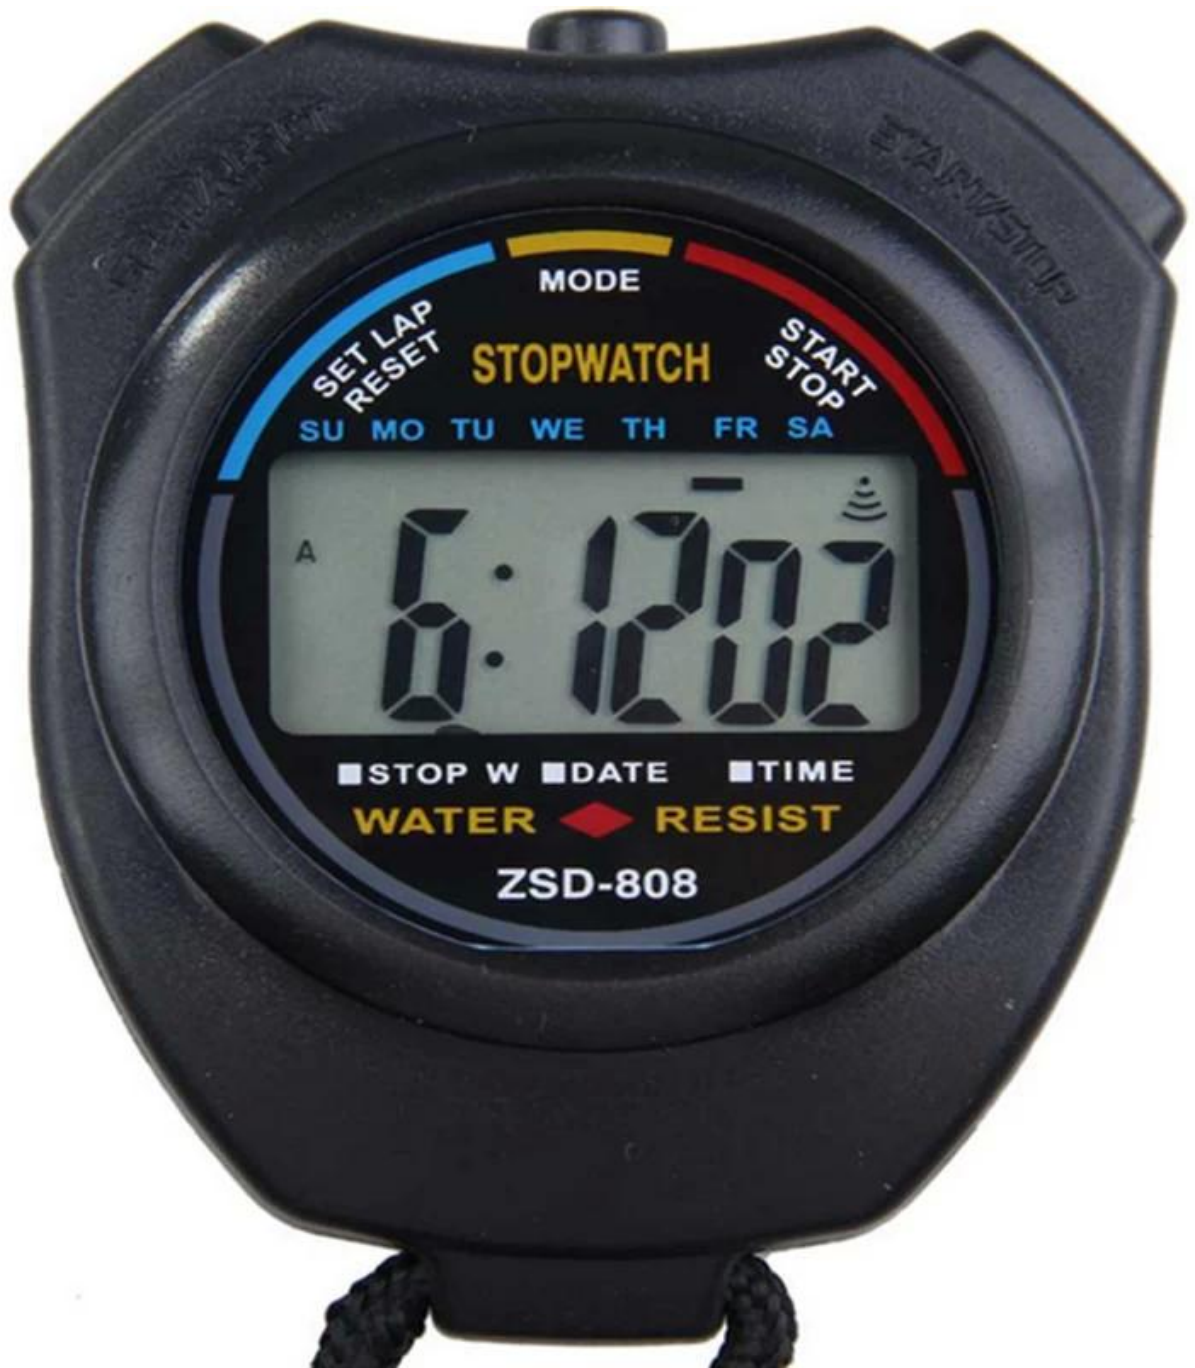

Descripción del producto

Características del producto

- 1. 100% nuevo y de alta calidad**
- 2. Pequeño y ligero, portátil y de moda**
- 3. con horas, minutos, segundos, indicador AM/PM, mes, datos y el día de la función de la semana exhibición de 12/24 horas, fácil de usar y leer**
- 4. alimentado por una pila de botón AG13 (incluido)**
- 5. 5 años, doble sin prueba de prueba de compra garantía limitada**
- 6. el agua resiste hasta 100 pies, Shock resistente a**

Funciones del producto

- 1. para asegurar la máxima precisión posible este cronómetro fue construido para ser a cabo cómodamente en la mano derecha donde puede llegar el botón start/stop fácilmente con el pulgar.**
- 2. Peso ligero y cordón incluido esto deportes cronómetro es el dispositivo de medición de tiempo ideal para deportistas - especialmente corredores - entrenadores y árbitros.**

Dentro de 27 días después del pago

SET LAP
RESET

MODE

STOPWATCH

START
STOP

SU MO TU WE TH FR SA

A 0:12.02

■ STOP W ■ DATE ■ TIME