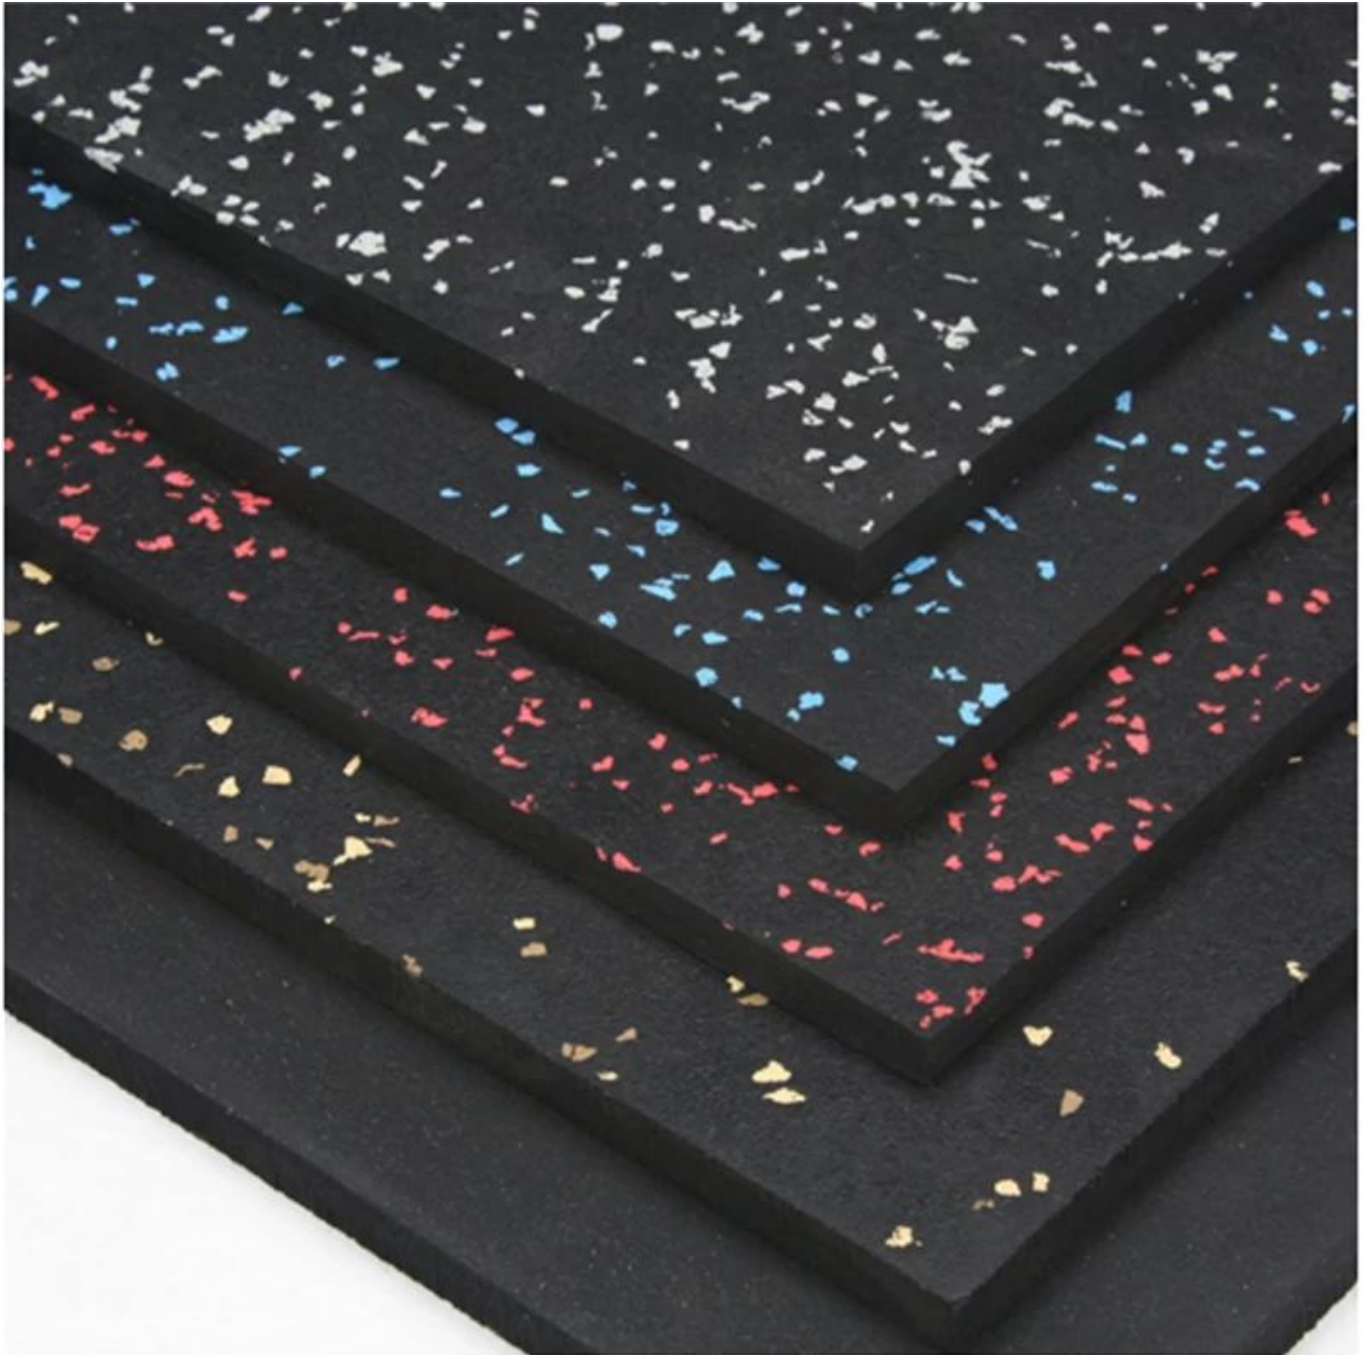

Información de la empresa

SHANDONG XINGYA deporte FITNESS INC es un equipo de ejercicio profesional empresa para el desarrollo, producción y