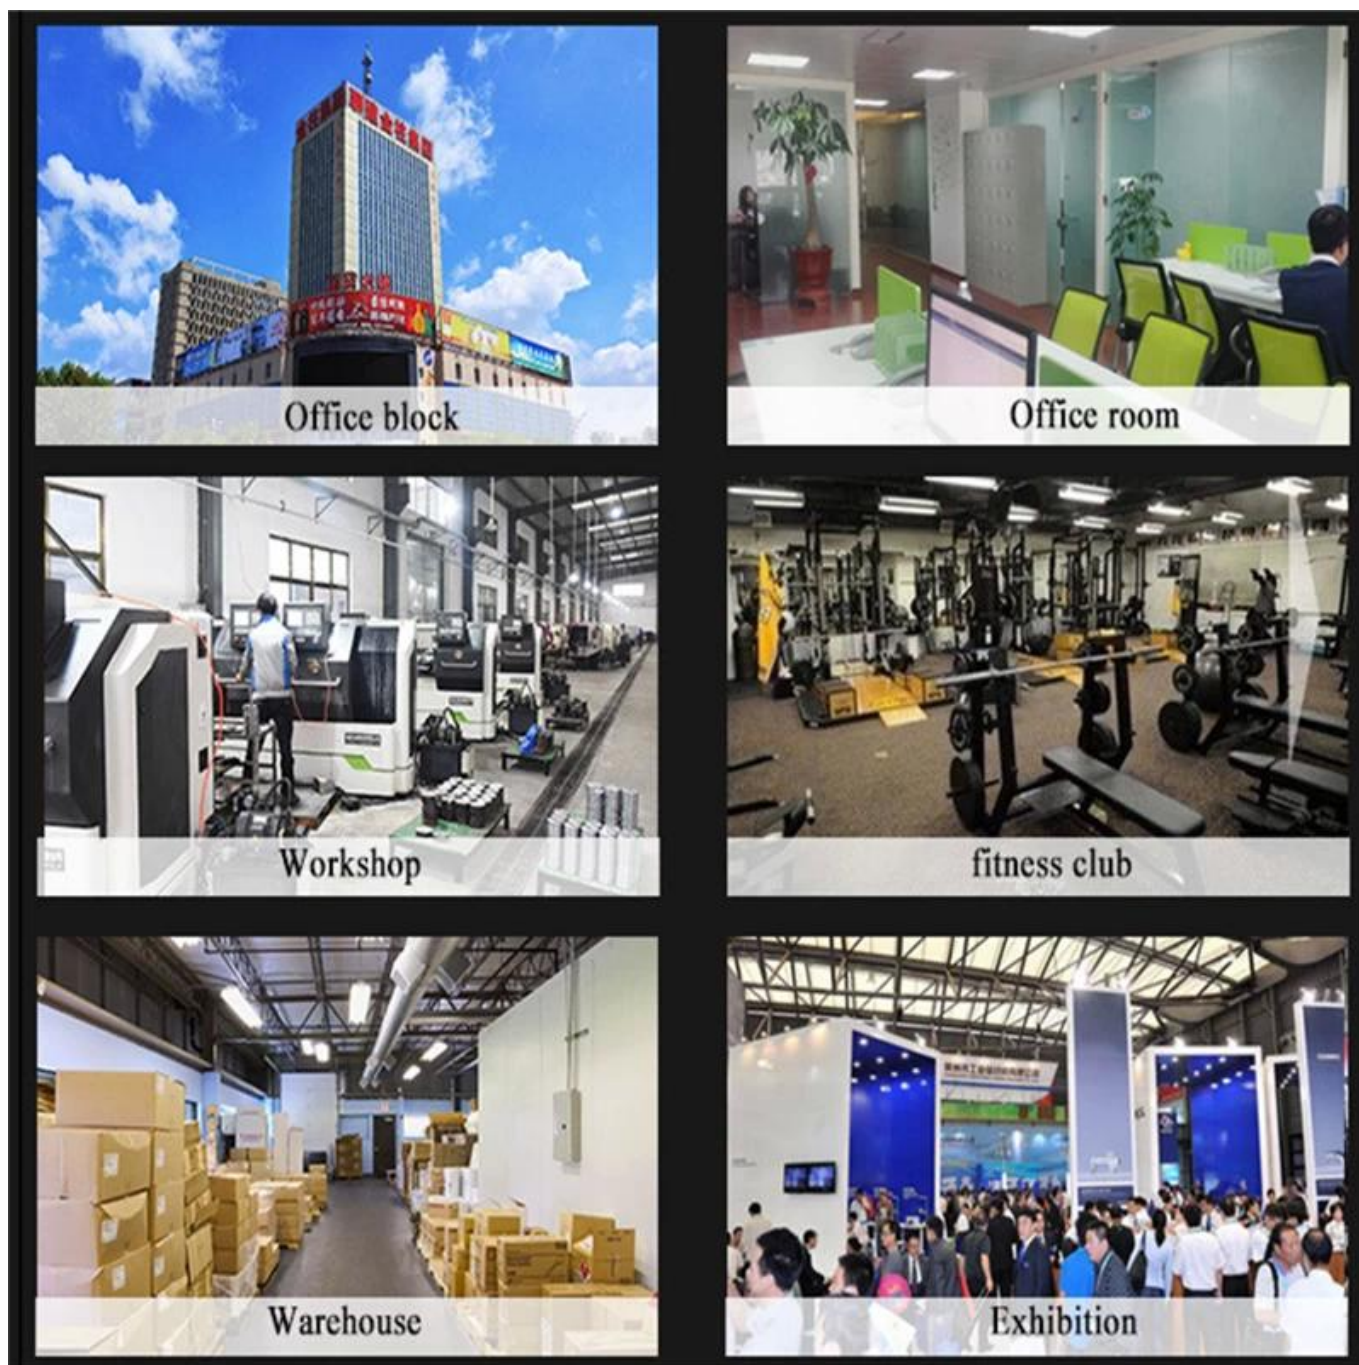

plataforma CF y otros revestimientos de caucho y productos de inmersión

Para equipos de producción avanzados y control de calidad estricto El sistema, con buenos productos de calidad y alta calidad, ahora tenemos Estableció una sólida relación comercial con cientos de clientes. en todo el mundo, incluidos América del Norte, Europa, Medio Oriente y asia "Crear valor para todos los clientes a través de la innovación y La calidad "es nuestra promesa inmutable.

Esperamos que en el futuro construyamos una cooperación agradable y larga con usted.

Nuestros servicios