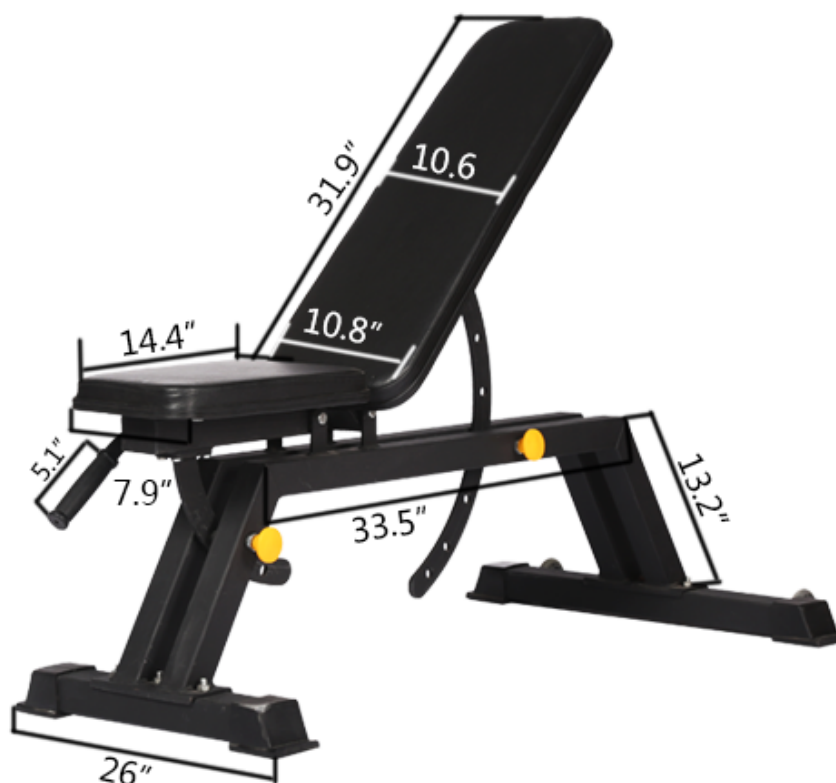

Descripción del producto

características:

Viene con 7 ajustes de escalera.

Utilice las funciones de ajuste versátiles para lograr sin esfuerzo más de 30 ejercicios diferentes para un entrenamiento de cuerpo completo

Realizar una serie de ejercicios de la parte superior e inferior del cuerpo.

Weight: 45kg

Main tube:
50*70*3.0mm

Información de la empresa

Shandong Zhongxing Fitness es una empresa profesional de equipos de ejercicio para el desarrollo, producción y venta de mancuernas.