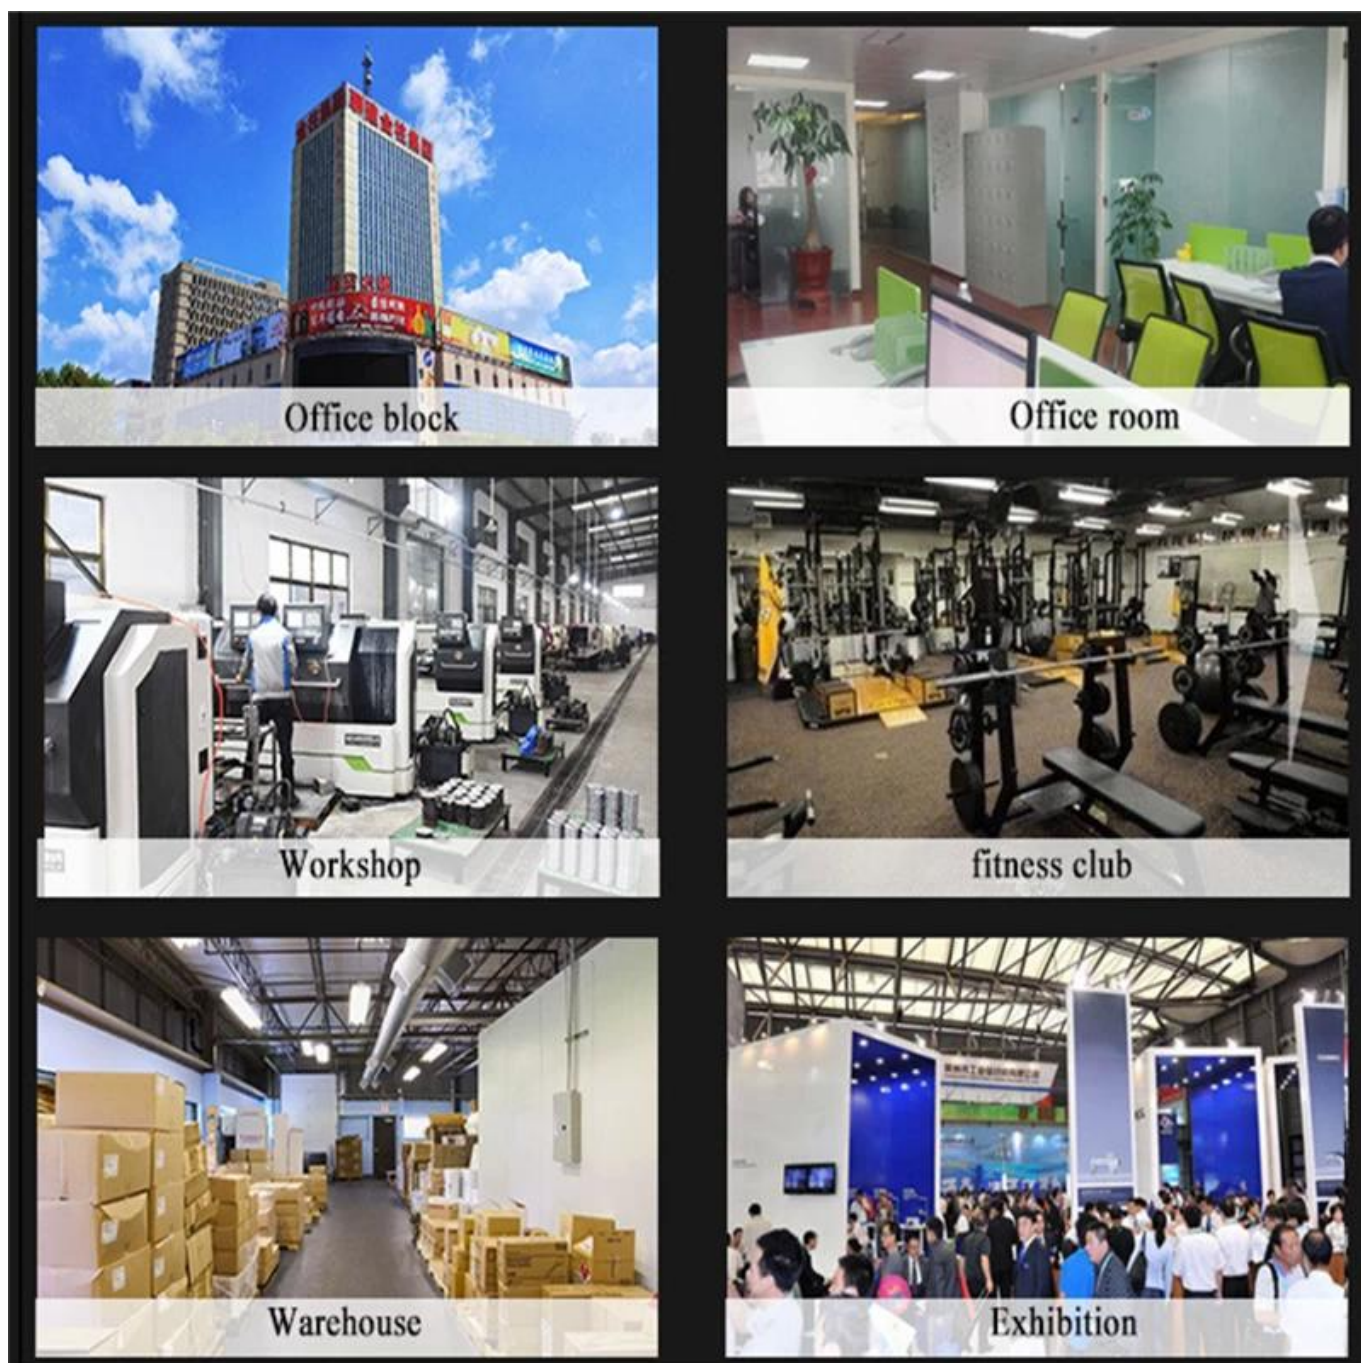

buenos productos de calidad y de alta calidad, ahora tenemos establecido una sólida relación de negocios con cientos de clientes sobre los mundos, incluyendo América del Norte, Europa, Oriente Medio y Asia. "Crear valor para todos los clientes con innovación y calidad "es nuestra promesa inmutable.

Esperamos sinceramente construir una cooperación agradable y larga con usted en el futuro.