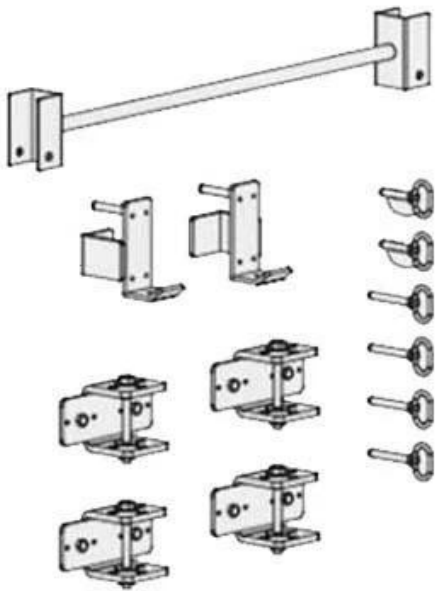

Produciert Descripción

Especificaciones del producto

- Tamaño de montaje: 22.3 x 46.8 x 94.5 pulgadas o Según la necesidad de los clientes.
- Peso: 190 lb
- Material: acero resistente al desgaste
- Tamaño del tubo: 75 x 75 x 2,5 mm.
- Capacidad de peso: 800 lb
- Embalaje: 1 set / cartón
- Logo: Logotipo del cliente
- Aplicación: Squat Training
- Color: Negro, Plateado, Blanco.

Líneas rectas de la rejilla plegable de montaje en pared

El gancho en J en la rejilla plegable de montaje en pared

El dbar doble el soporte conecta la rejilla con la pared

Embalaje y & Entrega

Detalles del empaque: