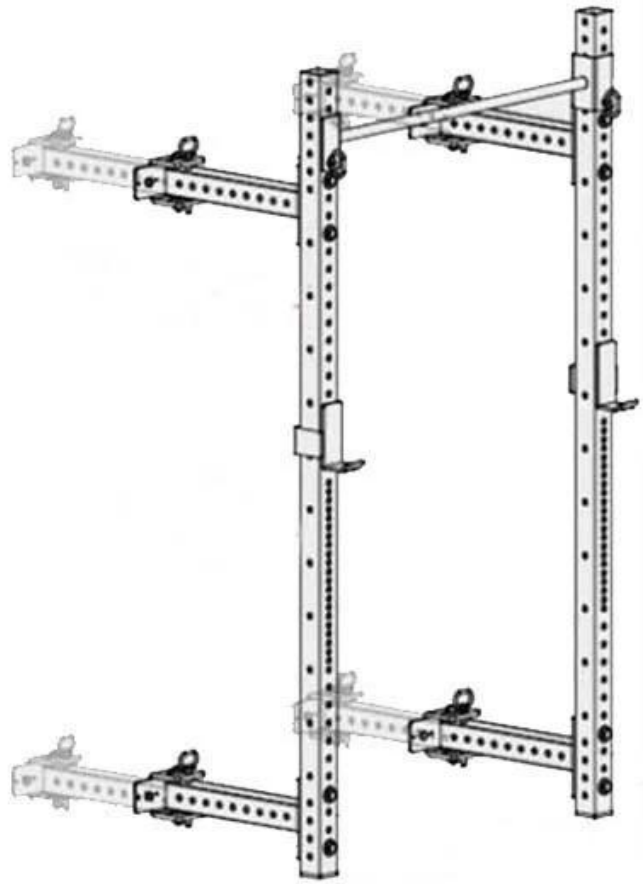

Produciert Descripción

Especificaciones del producto

- Tamaño de montaje: 22.3 x 46.8 x 94.5 pulgadas o Según la necesidad de los clientes.
- Peso: 190 lb
- Material: acero resistente al desgaste
- Tamaño del tubo: 75 x 75 x 2,5 mm.
- Capacidad de peso: 800 lb
- Embalaje: 1 set / cartón
- Logo: Logotipo del cliente
- Aplicación: Squat Training
- Color: Negro, Plateado, Blanco.

Líneas rectas de la rejilla plegable de montaje en pared

El gancho en J en la rejilla plegable de montaje en pared

El dbar doble el soporte conecta la rejilla con la pared

Embalaje y & Entrega

Detalles del empaque: