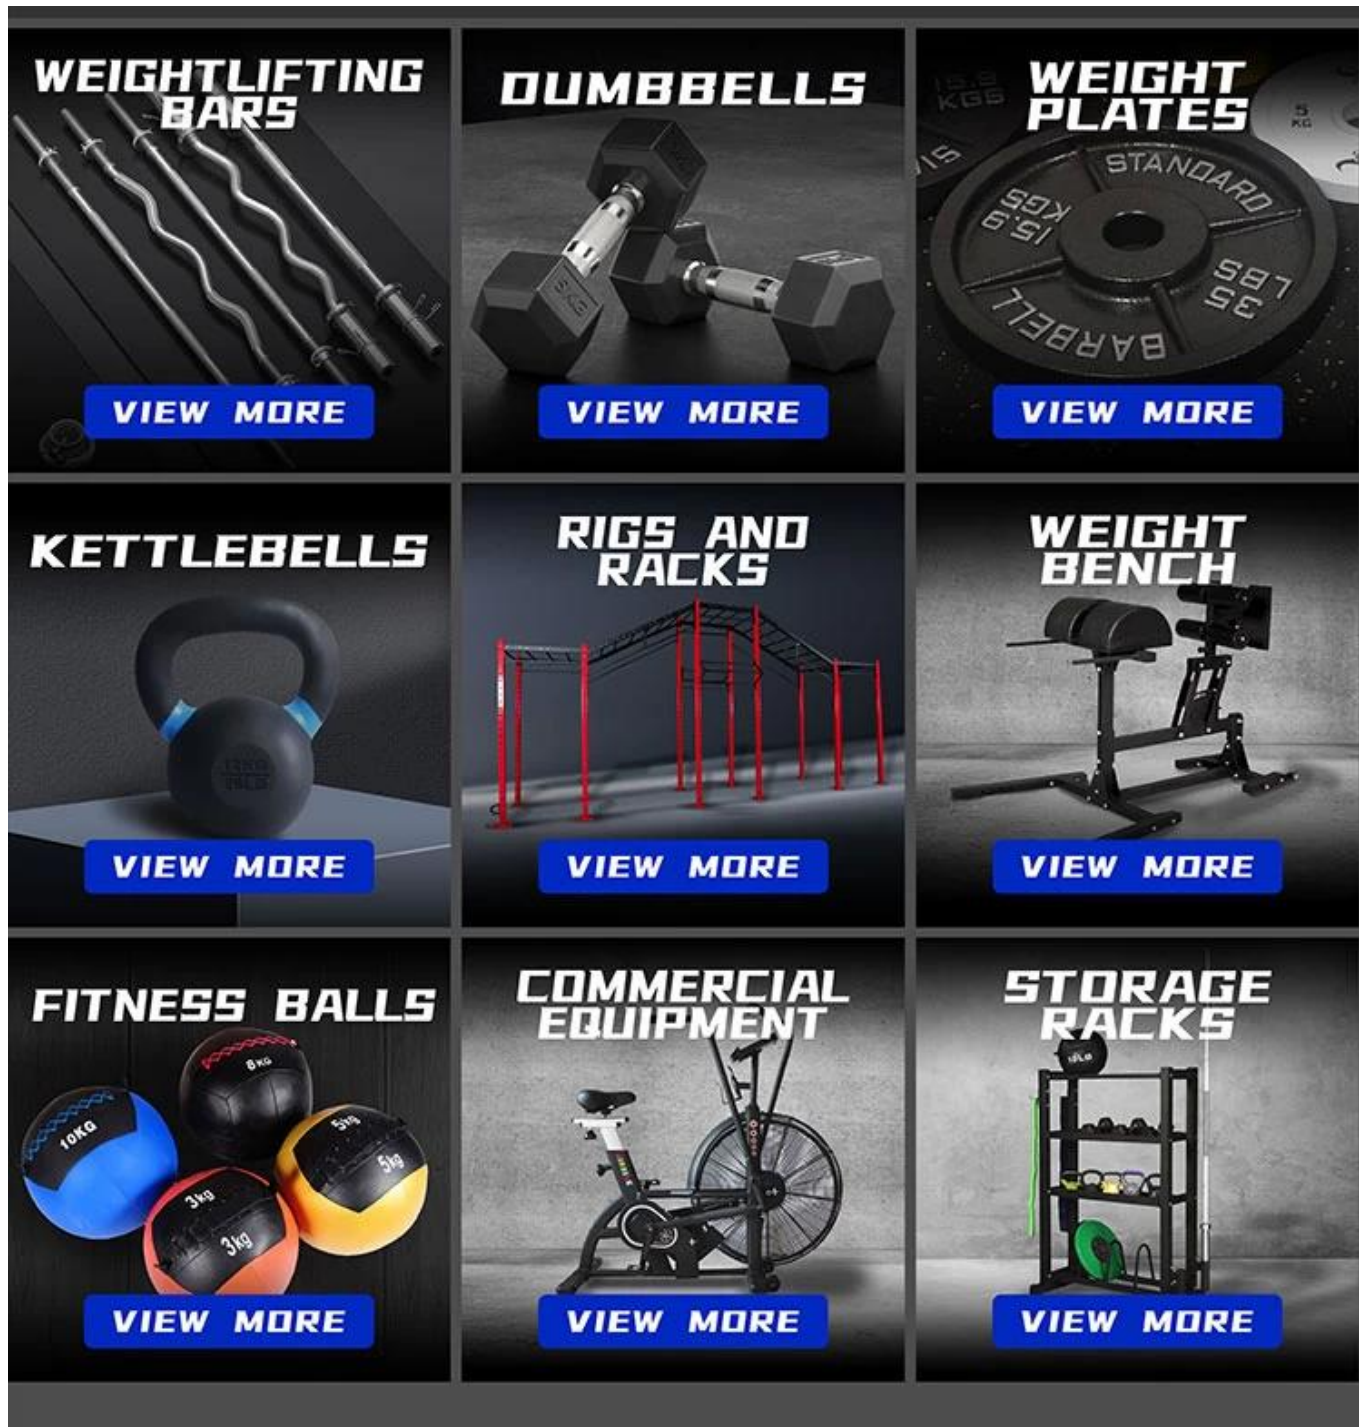

## Especificaciones del producto:

Nuestra alfombrilla de goma es el complemento perfecto para cualquier gimnasio o espacio de entrenamiento. Con una superficie antideslizante y una construcción resistente, esta colchoneta proporciona una base segura y estable para todos sus ejercicios.

## Presentacion de producto:

**Paquete:**

## Productos relacionados