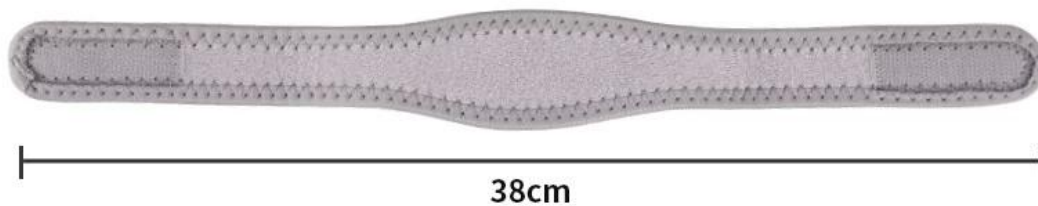

Descripción del Producto:

La banda de rótula XYSFITNESS, fabricada con Materiales de alta calidad, es más duradera, duradera y brinda un buen soporte para la rodilla. El cómodo acolchado de silicona incorporado proporciona soporte para la rótula, y la correa de neopreno suave se puede ajustar con una correa de velcro para adaptarse a hasta 18 pies, ajustándose a la curva individual de su rodilla. Al mismo tiempo, los orificios de ventilación hexagonales están reforzados para que sea más cómodo de llevar, estabilizar la rodilla y evitar posibles lesiones en la rodilla.

Especificaciones del producto:

Nombre del producto	banda rotuliana
Tamaño	talla única
Color	Negro, Rosa, Gris
Unidad	pedazo
Peso	47 gramos
Material	neopreno, tela OK

Presentacion de producto

SPORTS PROTECTION PATELLA BAND

FITS THE SKIN

FEEL COMFORTABLE

Product information

BRAND: customized or OEM

SIZE: ONE SIZE (ADJUSTABLE)

NAME: patella band

MATERIAL: neoprene, OK cloth

COLOR: pink/black/grey

WEIGHT: 47g

SPECIFICATION: one piece

MODEL: 2001#

tips: There may be some errors in manual measurement.

color show

PRODUCT DETAILS

1

SILICONE