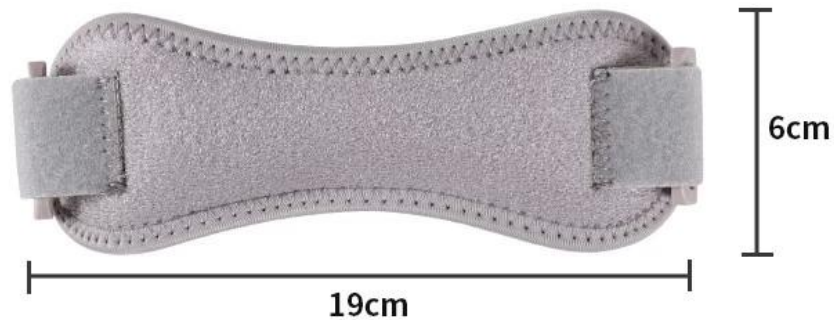

Descripción del Producto:

La banda de rótula XYSFITNESS, fabricada con Materiales de alta calidad, es más duradera, duradera y brinda un buen soporte para la rodilla. El cómodo acolchado de silicona incorporado proporciona soporte para la rótula, y la correa de neopreno suave se puede ajustar con una correa de velcro para adaptarse a hasta 18 pies, ajustándose a la curva individual de su rodilla. Al mismo tiempo, los orificios de ventilación hexagonales están reforzados para que sea más cómodo de llevar, estabilizar la rodilla y evitar posibles lesiones en la rodilla.

Especificaciones del producto:

Nombre del producto	banda rotuliana
Tamaño	talla única
Color	Negro, Rosa, Gris
Unidad	pedazo
Peso	47 gramos
Material	neopreno, tela OK

Presentacion de producto

SPORTS PROTECTION PATELLA BAND

FITS THE SKIN

FEEL COMFORTABLE

Product information

BRAND: customized or OEM

SIZE: ONE SIZE (ADJUSTABLE)

NAME: patella band

MATERIAL: neoprene, OK cloth

COLOR: pink/black/grey

WEIGHT: 47g

SPECIFICATION: one piece

MODEL: 2001#

tips: There may be some errors in manual measurement.

color show

PRODUCT DETAILS

1

SILICONE