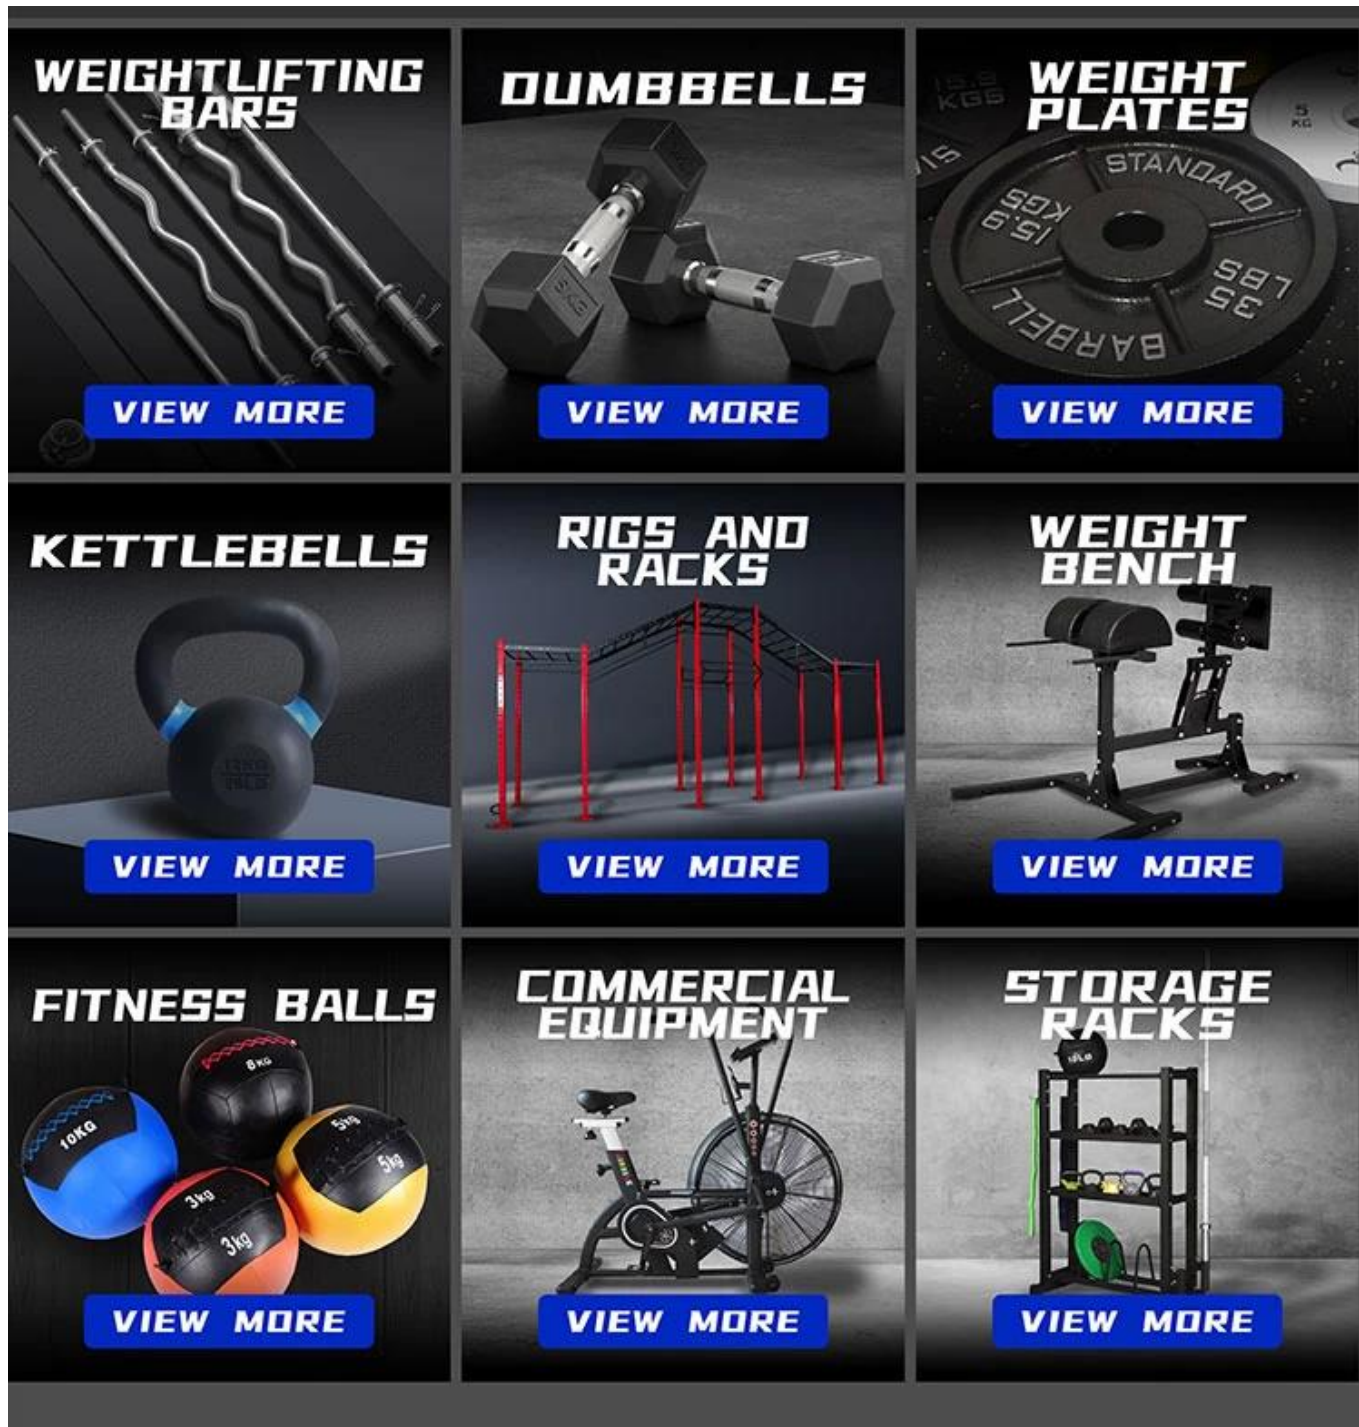

Especificaciones del producto:

Conecte esta barra de curl de lujo a su gimnasio en casa o máquina Smith para fortalecer los bíceps y los músculos de la parte superior del cuerpo; Desarrolle fuerza en la parte superior del cuerpo incorporando esta barra de curl en su rutina de entrenamiento de fuerza.

Artículo Dimensiones del paquete L x W x H	30.75 x 5.75 x 5.5 pulgadas
peso del paquete	3,72 kilogramos
Dimensiones del artículo LxWxH	29.53 x 4.53 x 1.77 pulgadas
Peso del artículo	7.5 Libras
Descripción de la garantía	30 días de garantía del fabricante
Color	Cromo
Material	Aleación de acero, caucho
Usuarios sugeridos	unisex-adulto
Fabricante	Cap Barbell, Inc.
Estilo	Accesorios para máquinas de ejercicios LAT
Componentes incluidos	Accesorio de barra de curl
Tamaño	Sujeción de cable para barra de curl, 28"

Presentacion de producto:

360° Steel Swivel

CHROME FINISH
Prevents corrosion

TEXTURED HANDLES
Offers Firm Grip

Paquete:

Productos relacionados

Sobre Xingya

Shandong Xingya Sports Fitness Inc. es una empresa profesional de equipos de ejercicio para el desarrollo, ([Fábrica de barras de doble propósito de China](#)) producción y venta de aparejos, bastidores, pesas rusas, placas de pesas y equipos cardiovasculares. Tenemos más de 12 años de experiencia en la exportación y 20 años en la producción de máquinas de fitness.