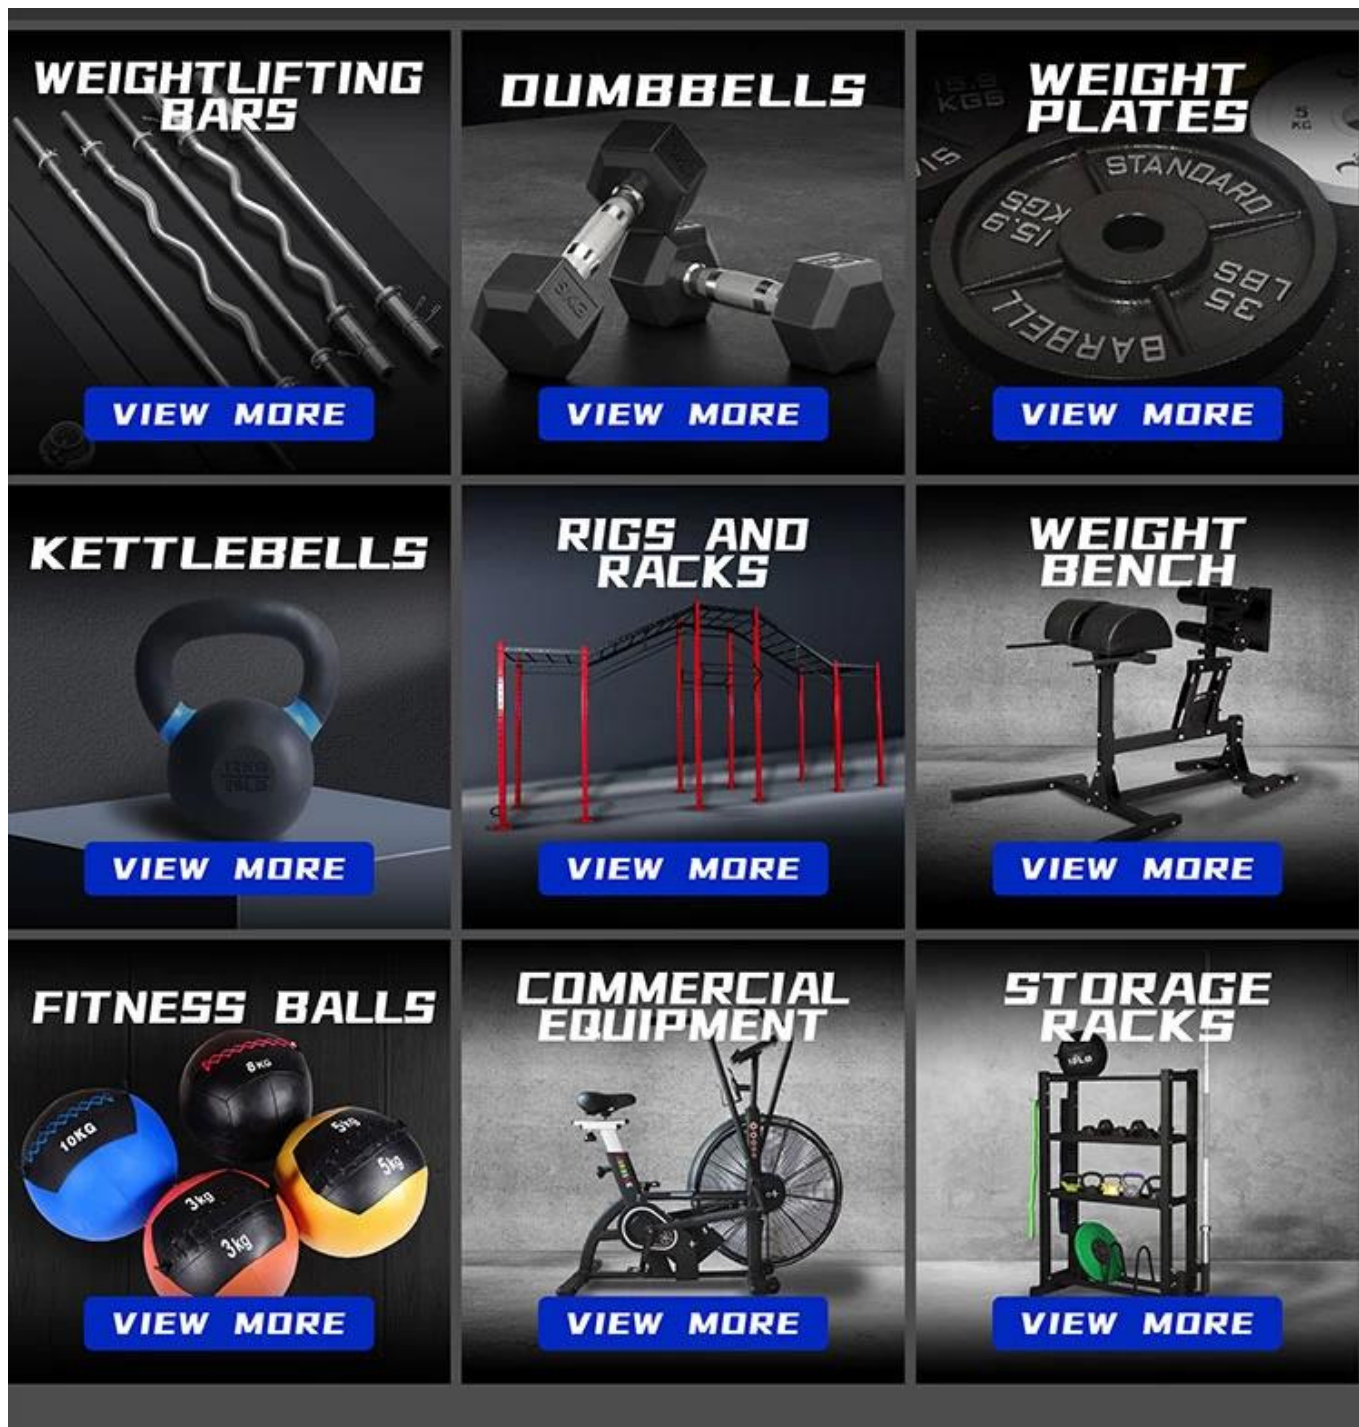

Sobre Xingya

Shandong Xingya Sports Fitness Inc. es una empresa profesional de equipos de ejercicio para el desarrollo, ([estante para sentadillas plegable montado en la pared fábrica china](#)) producción y venta de aparejos, bastidores, pesas rusas, placas de pesas y equipos cardiovasculares. Tenemos más de 12 años de experiencia en la exportación y 20 años en la producción de máquinas de fitness.

Con el equipo de producción avanzado y el estricto sistema de control de calidad, suministramos a los clientes productos de buena calidad.