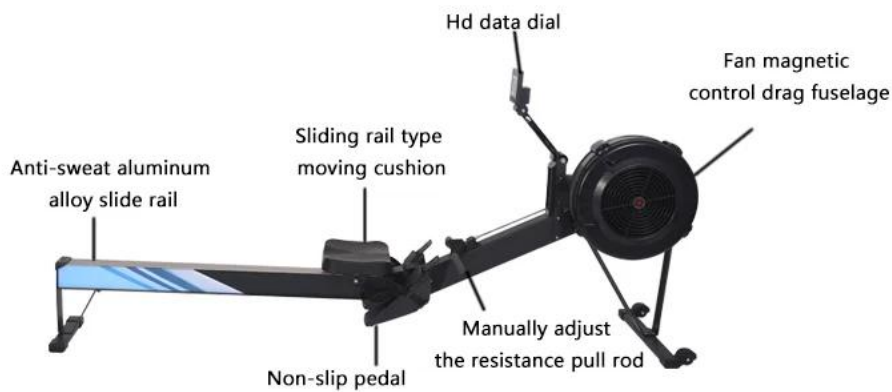

Tuotteen kuvaus

tuotteen nimi	Taitettava soutulaite kotiin / ulkoiluun
Käyttäjän enimmäispaino	227 kg
ketju	Nikkelipinnoitettu teräsketju
Tuotteen koko	1430 * 400 * 550 mm
Lähetyspaino / mitat	32 kg / 38 * 55 * 142 cm

Yksityiskohtaiset kuvat

NO. 1

Hd LED monitor, display all kinds of feedback data during exercise, let you know your consumption

NO. 2

You can adjust exercise intensity and calorie expenditure by adjusting the resistance level of the fan blades.

NO. 3

Wide steel seat track to ensure smooth and smooth seat movement

NO. 4

Air machine can be easily disassembled into two parts, convenient storage and small space. suitable for all members of the family