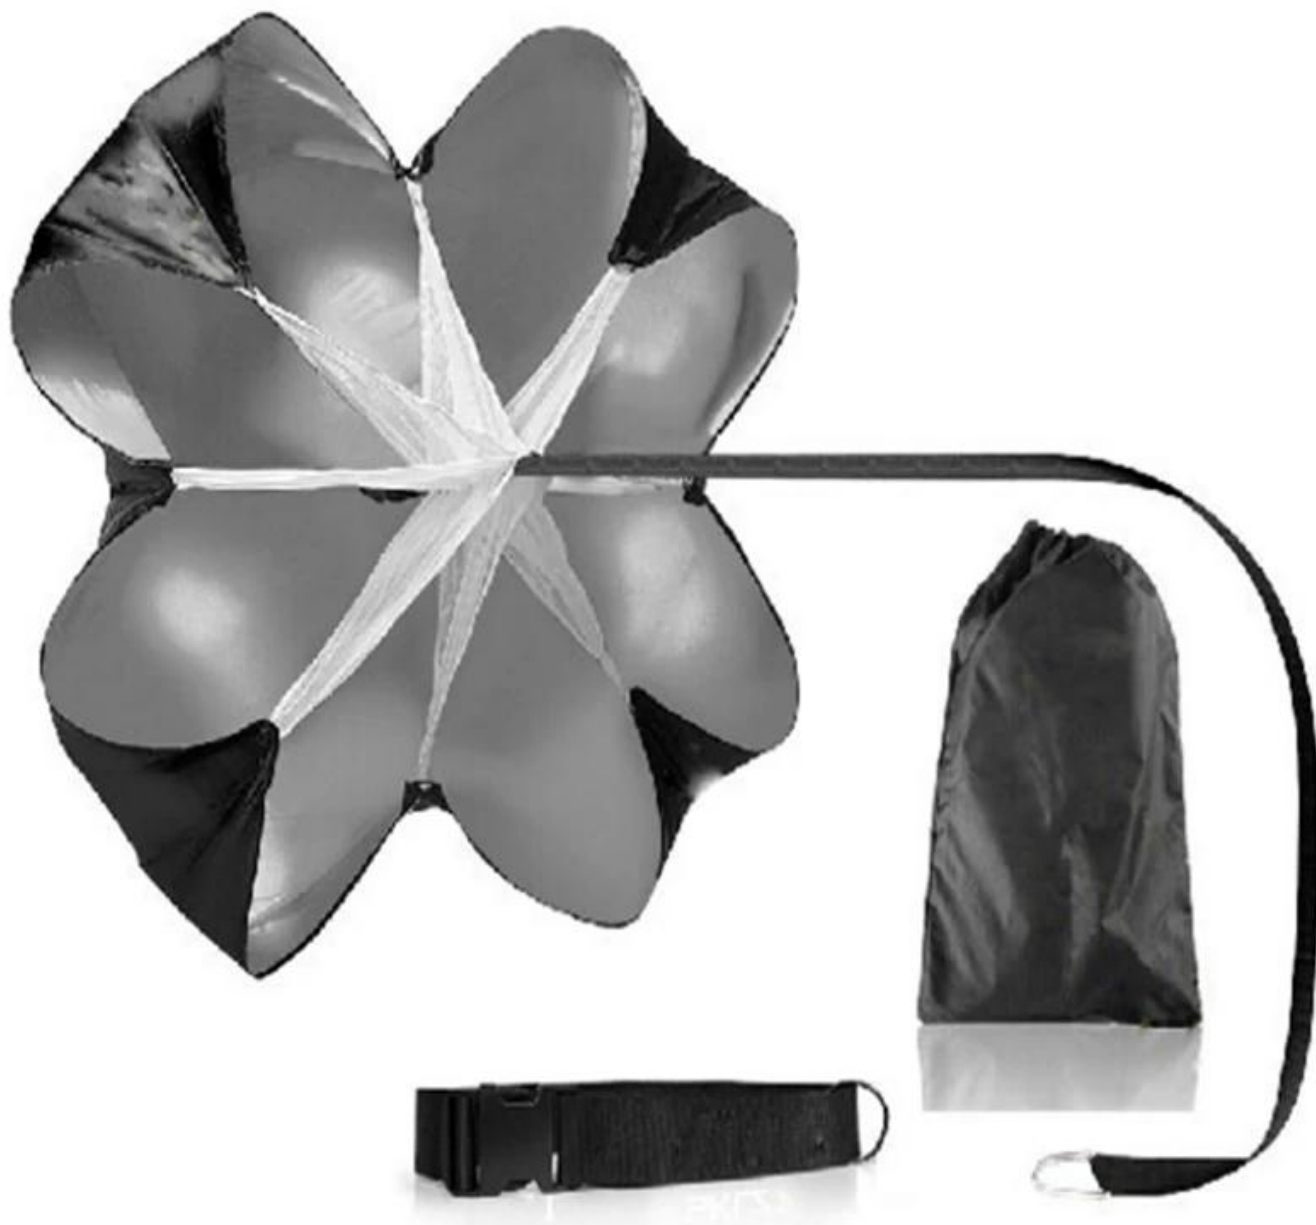

Toimitus tiedot:

27 päivän kuluessa maksun