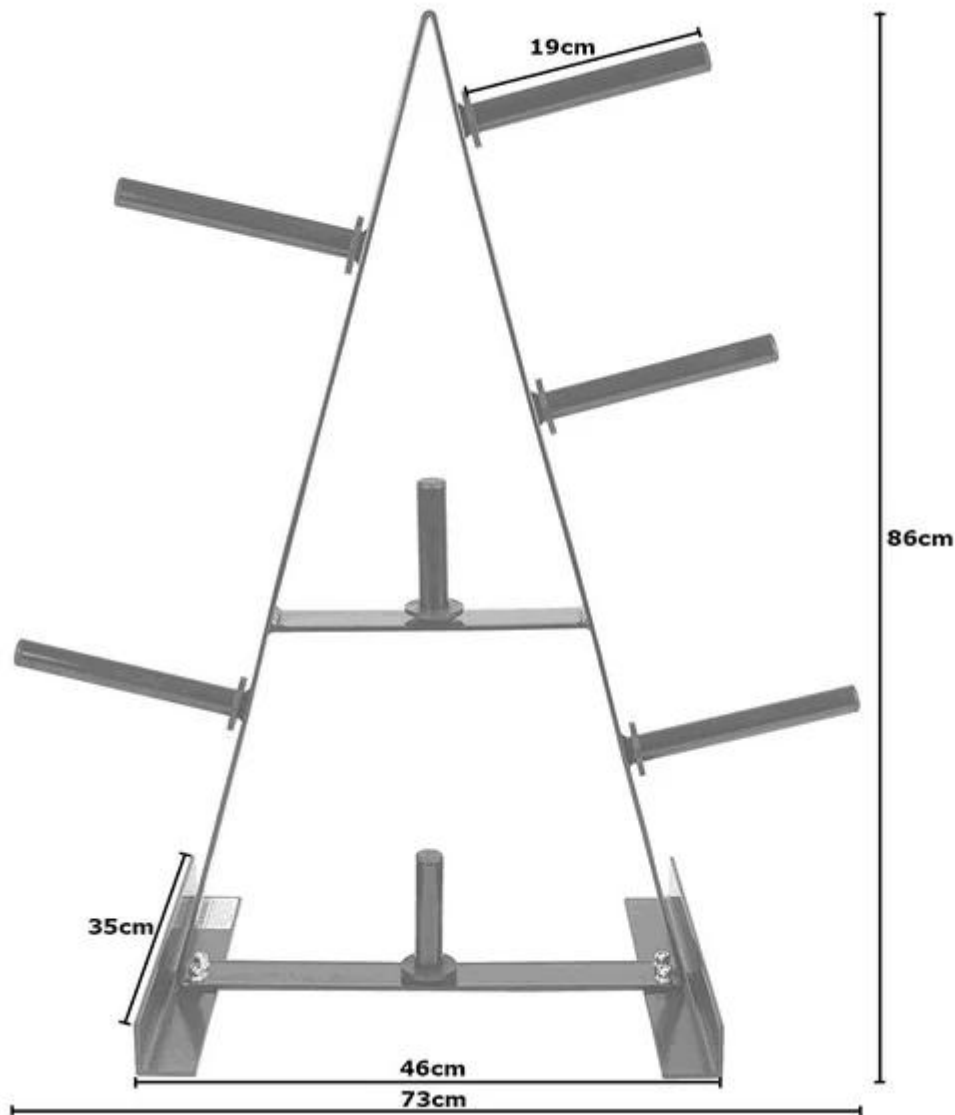

Puskurin teline

Tuotteen nimi	Kuntokeskuksen tukipesän säilytysteline
Koko	62 * 62 * 110cm
Teräsputki	60 * 60 * 3.0MM
Paketin koko	96 * 16 * 8CM
Paino	17kg
Toimitus	25-30 päivää

Puskurilevyn telineiden ominaisuudet:

1. Spacesaving! Teline tallentaa puskurilevyt pystysuoraan.
2. Heavy-duty castorsin avulla voit helposti siirtää tallennustelineen kaikenlaisen offlooring-laitteeseen.
3. Vahva ja kestävä.
4. Sopii kaikkiin olympialaisiin, mukaan lukien puskurilevyt.
5. Helppo asentaa.