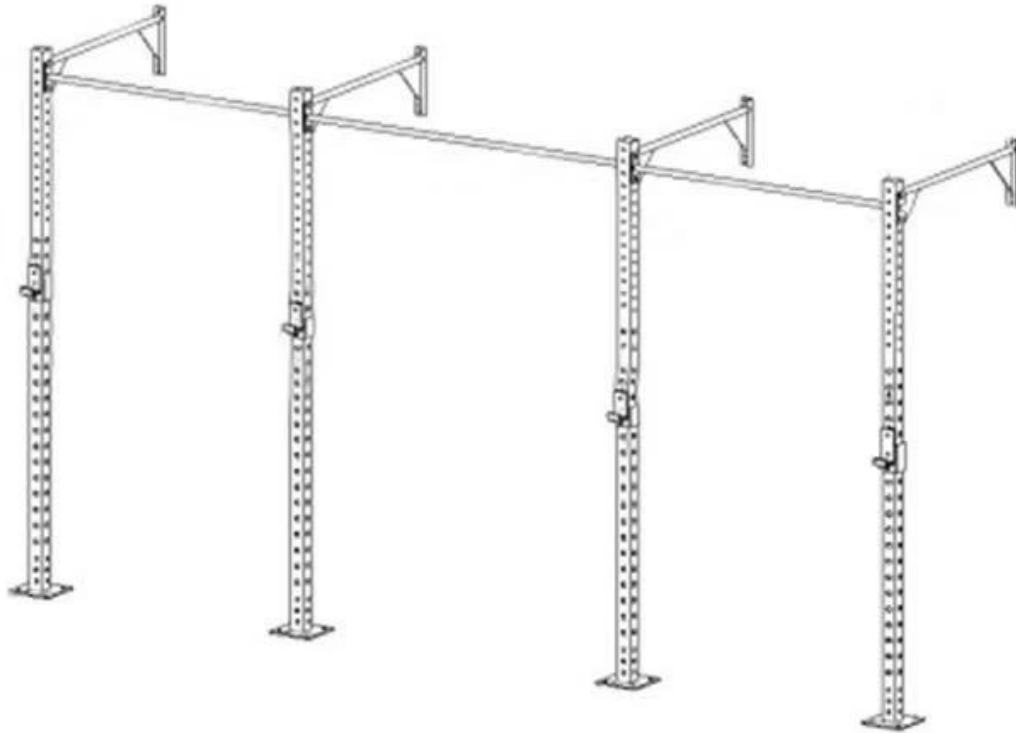

## tuotantot Kuvaus

Tehokas vaihtoehto tähän vakiovarustukseen, XYFitness [Wall Rig](#). Se tarjoaa kuitenkin kaiken voiman ja rauhallisuuden, mutta projektissa, joka säästää sekä rahaa että tilaa.

se [seinälle asennettava nostin](#) Tarjoaa jopa neljä uutta vetoasemaa ja kaksi helposti [säädettävä jakkara pöytä](#) alueilla. Tikku on tarpeeksi vahva, jotta se saa kuntoharjoituksia ja sopeutuu kuntosalille [vahvuuskoulutus](#) Keskellä hyvin vahvistettua betonia tai naudan lohkon seinää.

Riikassa XYFitness-seinä on hyvä lisä jokaiseen auton voimisteluun. Tämä alusta on helppo asentaa seinälle.

### Tuotespesifikaatio

- Asennuskoodi: 408 × 113 × 280 cm
- NORTH WEST. / G.W. 133 kg / 147 kg
- Materiaali: Hiomakestävä teräs
- Pakkaus: 1 sarja / pahvi
- Logo: Asiakaslogo
- Sovellus: Koulutus
- Väri: musta, hopea, valkoinen