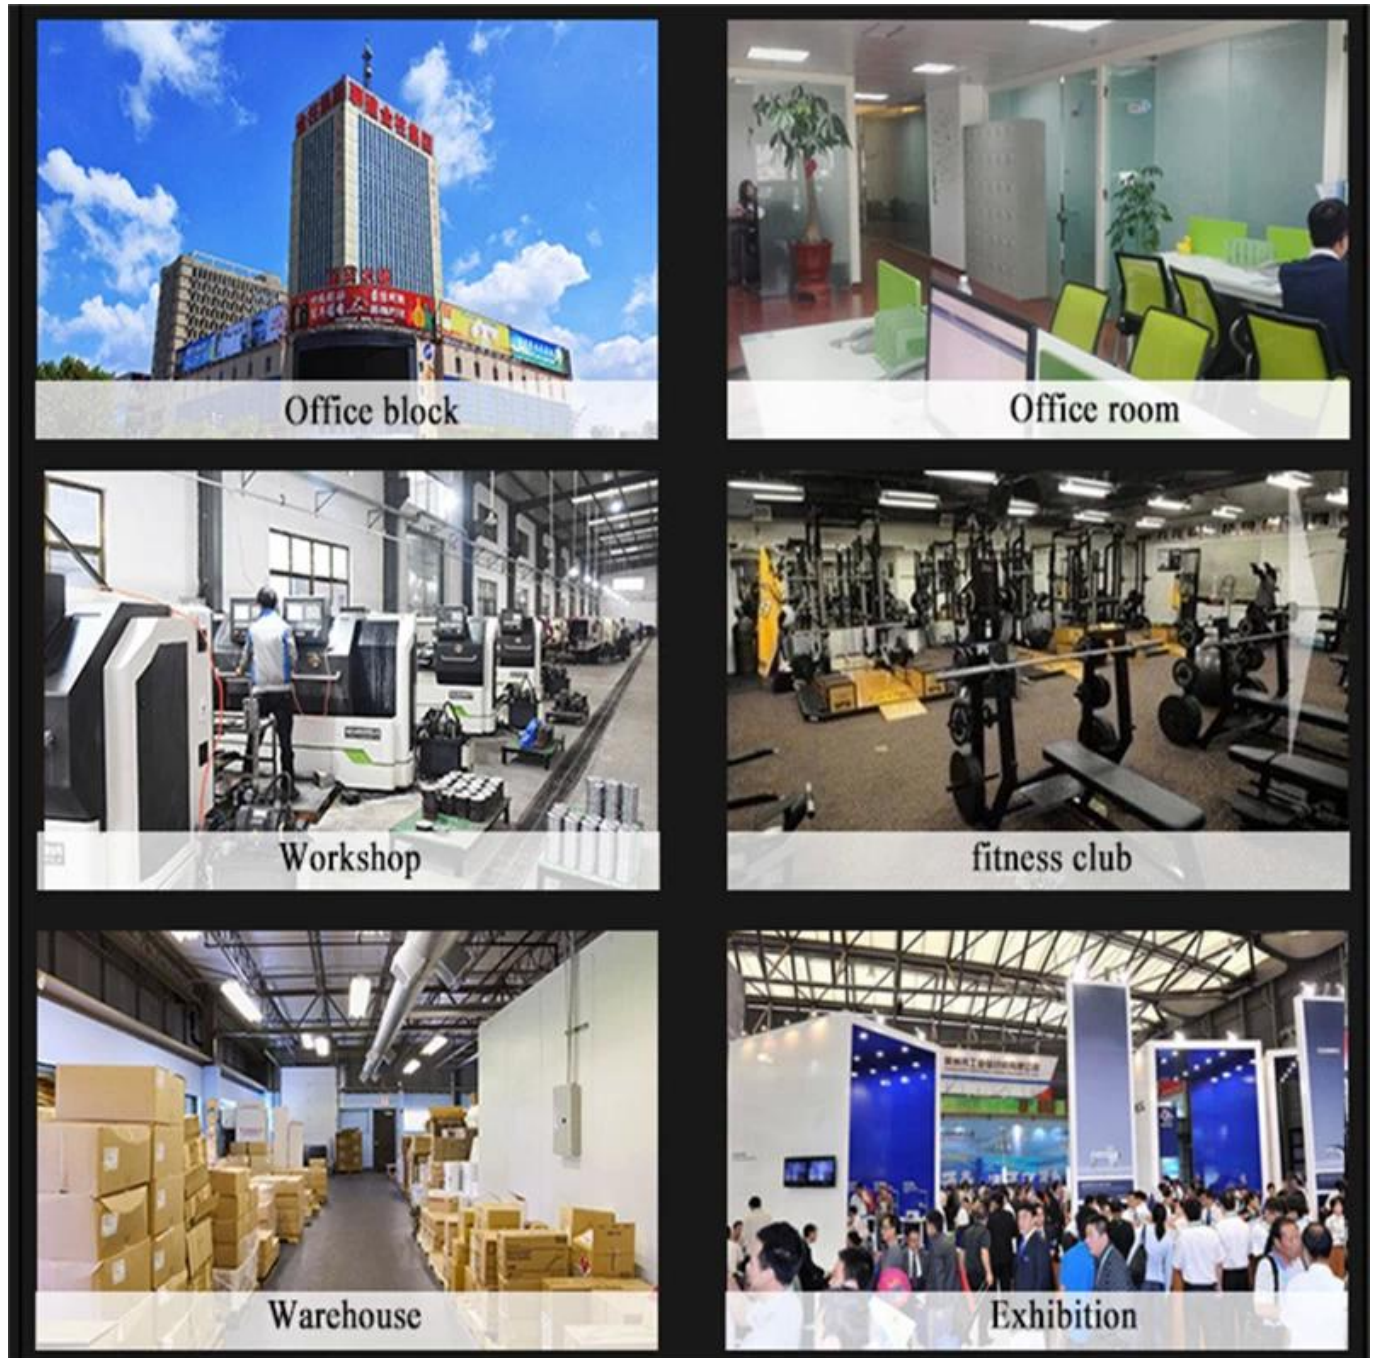

alusta ja muut kumipeitteet upotusvalmisteet.

Kehittyneisiin tuotantolaitteisiin ja tiukkaan laadunvalvontaan Järjestelmä, jossa on mukavia laadukkaita tuotteita ja laadukkaita, nyt meillä on Vakiintunut liikesuhde satoja asiakkaita kohtaan maailmanlaajuisesti, mukaan lukien Pohjois-Amerikka, Eurooppa ja Lähi-itä ja Aasiassa. "Arvon luominen kaikille asiakkaille innovaatioiden avulla Laatu "on muuttumaton lupaus.

Toivomme, että tulevaisuudessa voimme rakentaa mukanaan ja pitkällä yhteistyöllä kanssasi.