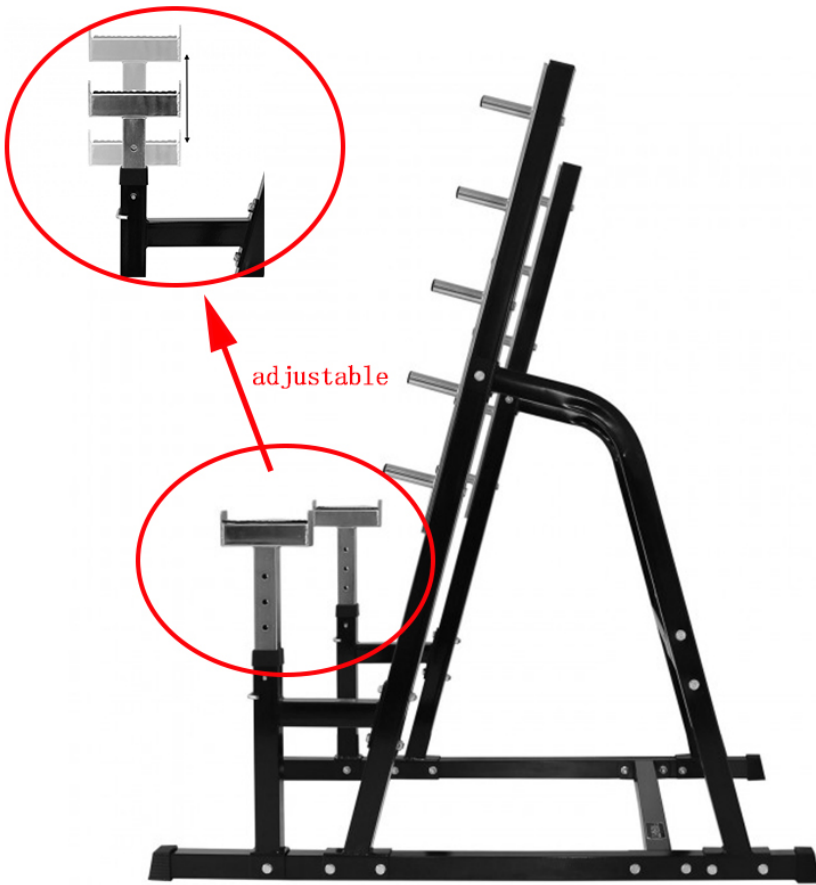

## **Description du produit**

Rack de puissance Squat fonctionnel, autoportant et réglable

loading max load:400kg  
tube size:50\*50\*1.5mm  
weight : 49kg

## Plus de produits

S'il vous plaît [Contactez nous](#) pour plus d'informations.

Haltères  
Kettlebells  
Barres d'haltérophilie & Assiettes  
Racks de stockage

Plateformes autoportantes  
Racks de puissance  
Push up racks  
Stands de squat

[Afficher plus](#)  
Banc de musculation  
Rig & accessoires de rack  
GHD