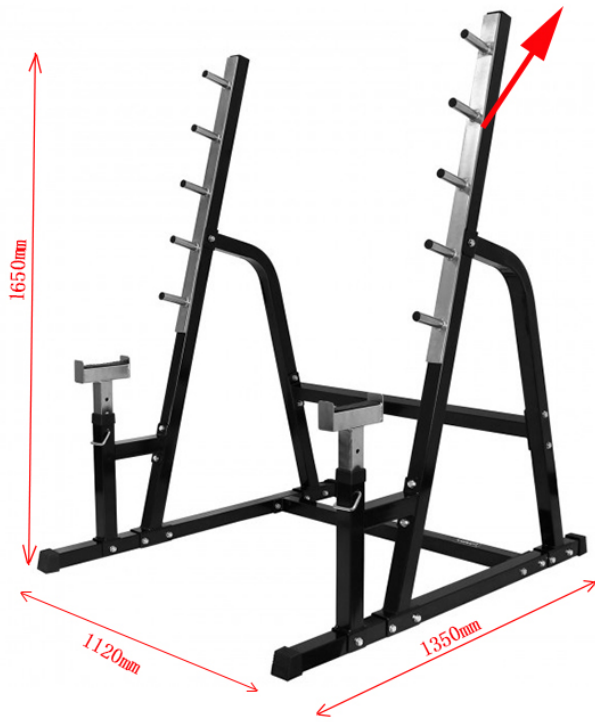

## **Description du produit**

Rack de puissance Squat fonctionnel, autoportant et réglable

loading max load:400kg  
tube size:50\*50\*1.5mm  
weight : 49kg

[Afficher plus](#)  
Banc de musculation  
Rig & accessoires de rack  
GHD