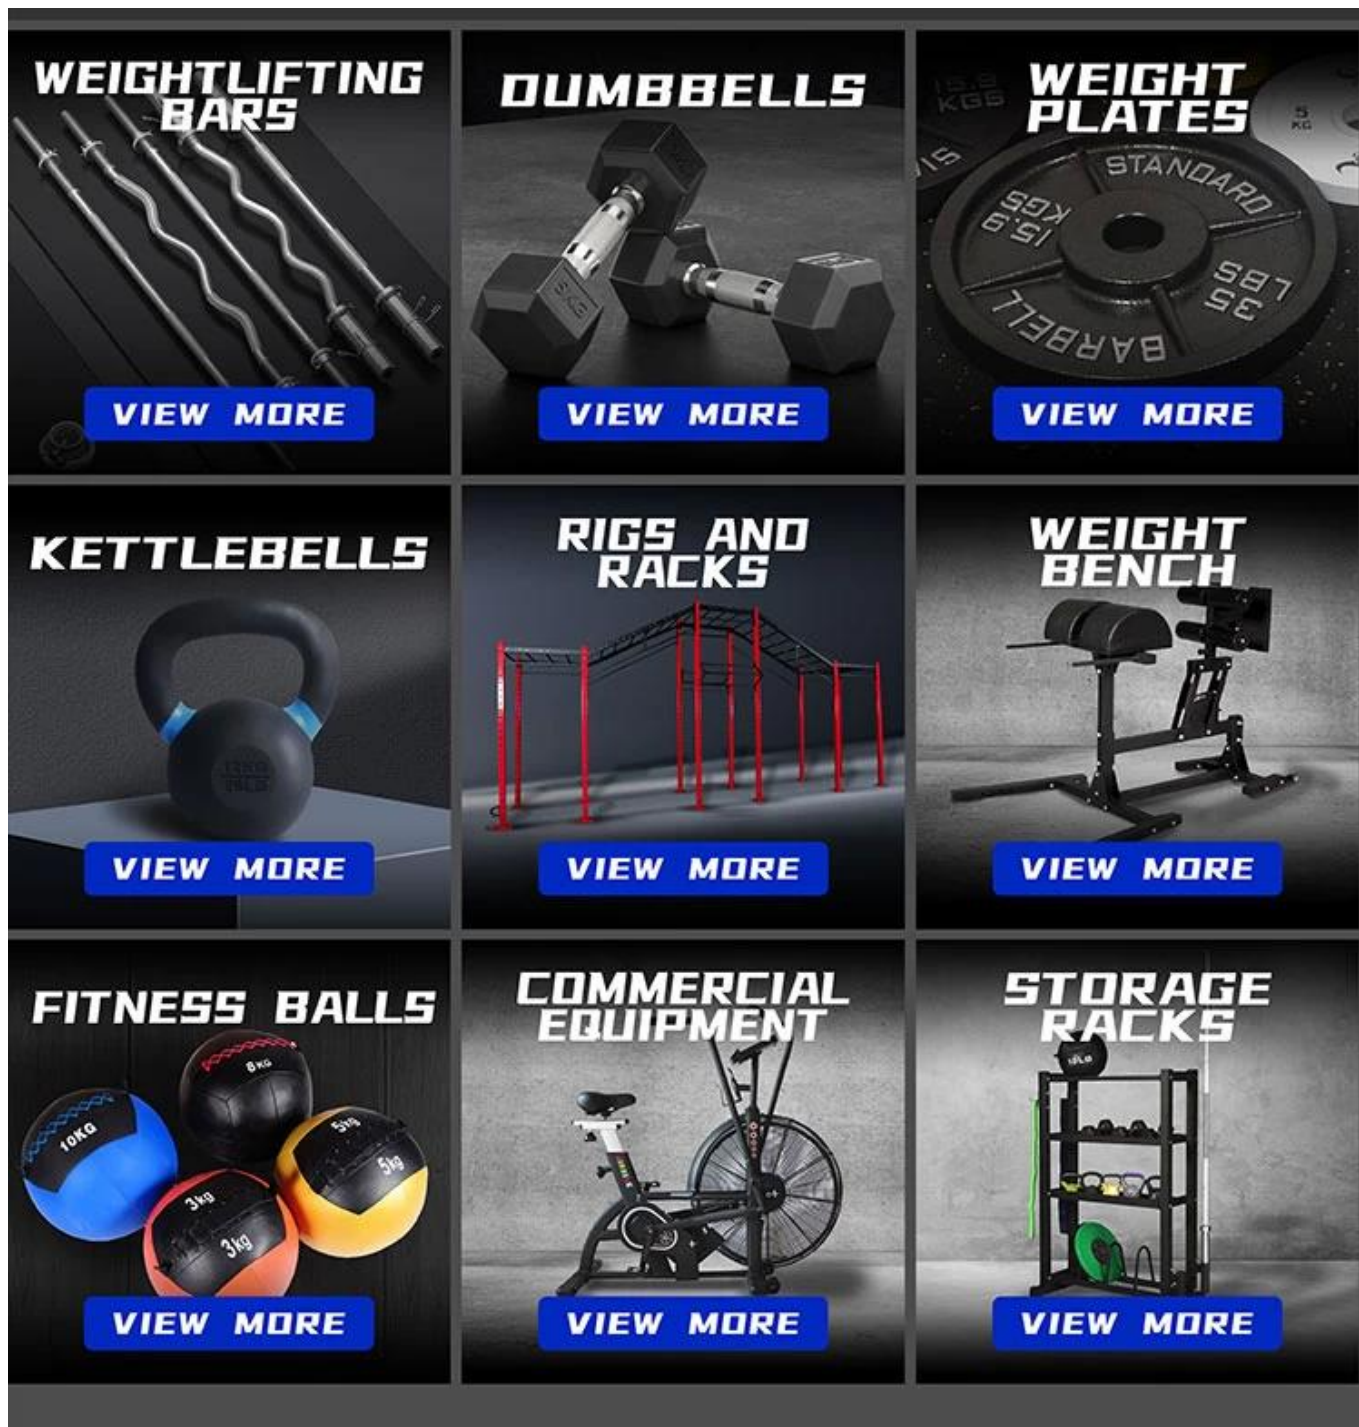

Spécification de produit:

Lorsqu'il s'agit d'entraînements intenses, la protection de vos articulations devient cruciale. C'est là qu'intervient notre attelle de poignet avec plaque en acier. Renforcé par une plaque en acier, ce support de poignet offre une excellente stabilité et un excellent soutien pour soulager la fatigue articulaire et réduire les risques de blessures. Nos produits de support de poignet sont spécialement conçus pour ceux qui ont besoin d'un soutien supplémentaire, en particulier pendant l'haltérophilie, les pompes et l'entraînement avec haltères. L'attelle de poignet avec plaque en acier est votre choix idéal pour la santé et le confort du poignet pendant vos entraînements.

Nom du produit	Attelle de poignet
Taille du paquet	6,3 x 4,72 x 0,98 pouces
Couleurs	Noir, Gris, Rose
Matériel	Tissu OK plaque d'acier
Caractéristiques	Support de poignet

Exposition de produits

Emballer:

Produits connexes

À propos de Xingya

Shandong Xingya Sports Fitness Inc. est une entreprise professionnelle d'équipement d'exercice pour le développement, ([Fabricants de support de poignet du canal carpien en Chine](#)) production et vente de plates-formes, racks, kettlebells, plaques de poids et équipements cardio. Nous avons plus de 12 ans d'expérience dans l'exportation et 20 ans dans la production d'appareils de fitness.