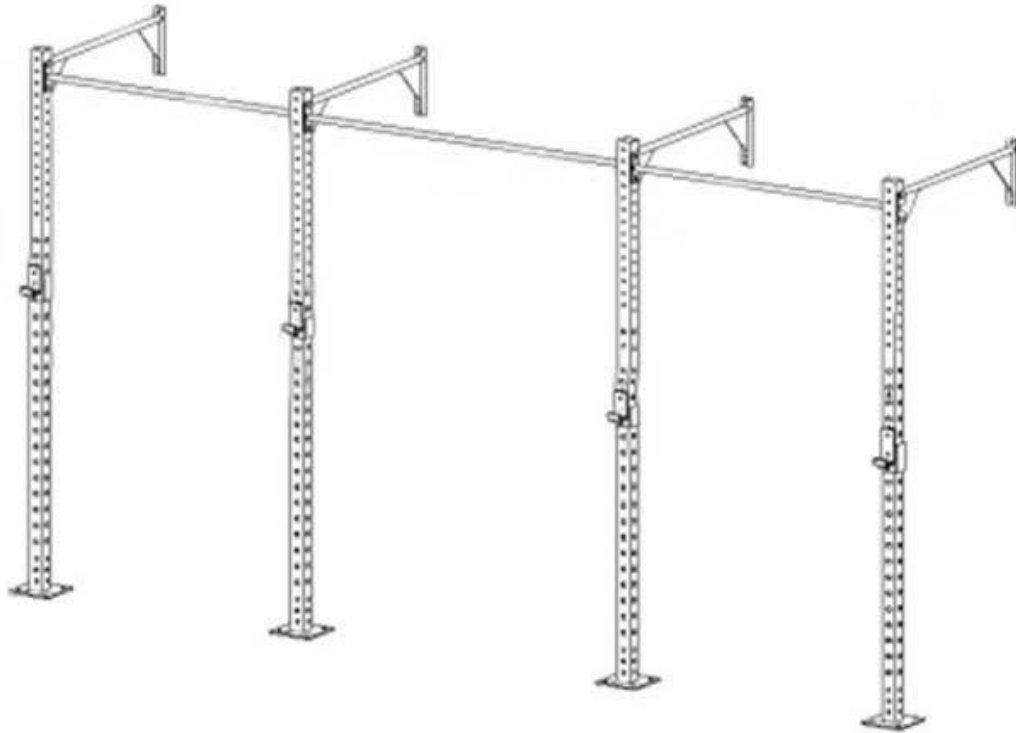

produiret Description

Une alternative efficace à cet équipement standard, XYSFitness [Wall Rig](#) Il fournit toujours toute la force et le calme, mais dans un projet qui économise de l'argent et de l'espace.

Ce [ascenseur mural](#) Fournit jusqu'à quatre nouvelles stations de traction et deux facilement [table à tabouret réglable](#) zones. Le bâton est assez fort pour obtenir l'intensité des exercices de conditionnement physique et s'adapter à n'importe quel gymnase [l'entraînement en force](#) Centre avec un mur en béton armé ou en blocs de bœuf.

Riga sur le mur XYSFitness est un bon ajout à toute gymnastique de voiture. Cette plateforme est facile à installer sur le mur.

spécification de produit

- Taille de montage: 408 x 113 x 280 cm
- NW. / G.W. 133 kg / 147 kg
- Matériau: acier résistant à l'abrasion
- Paquet: 1 jeu / carton
- Logo: Logo du client
- Application: Formation
- Couleur: noir, argent, blanc