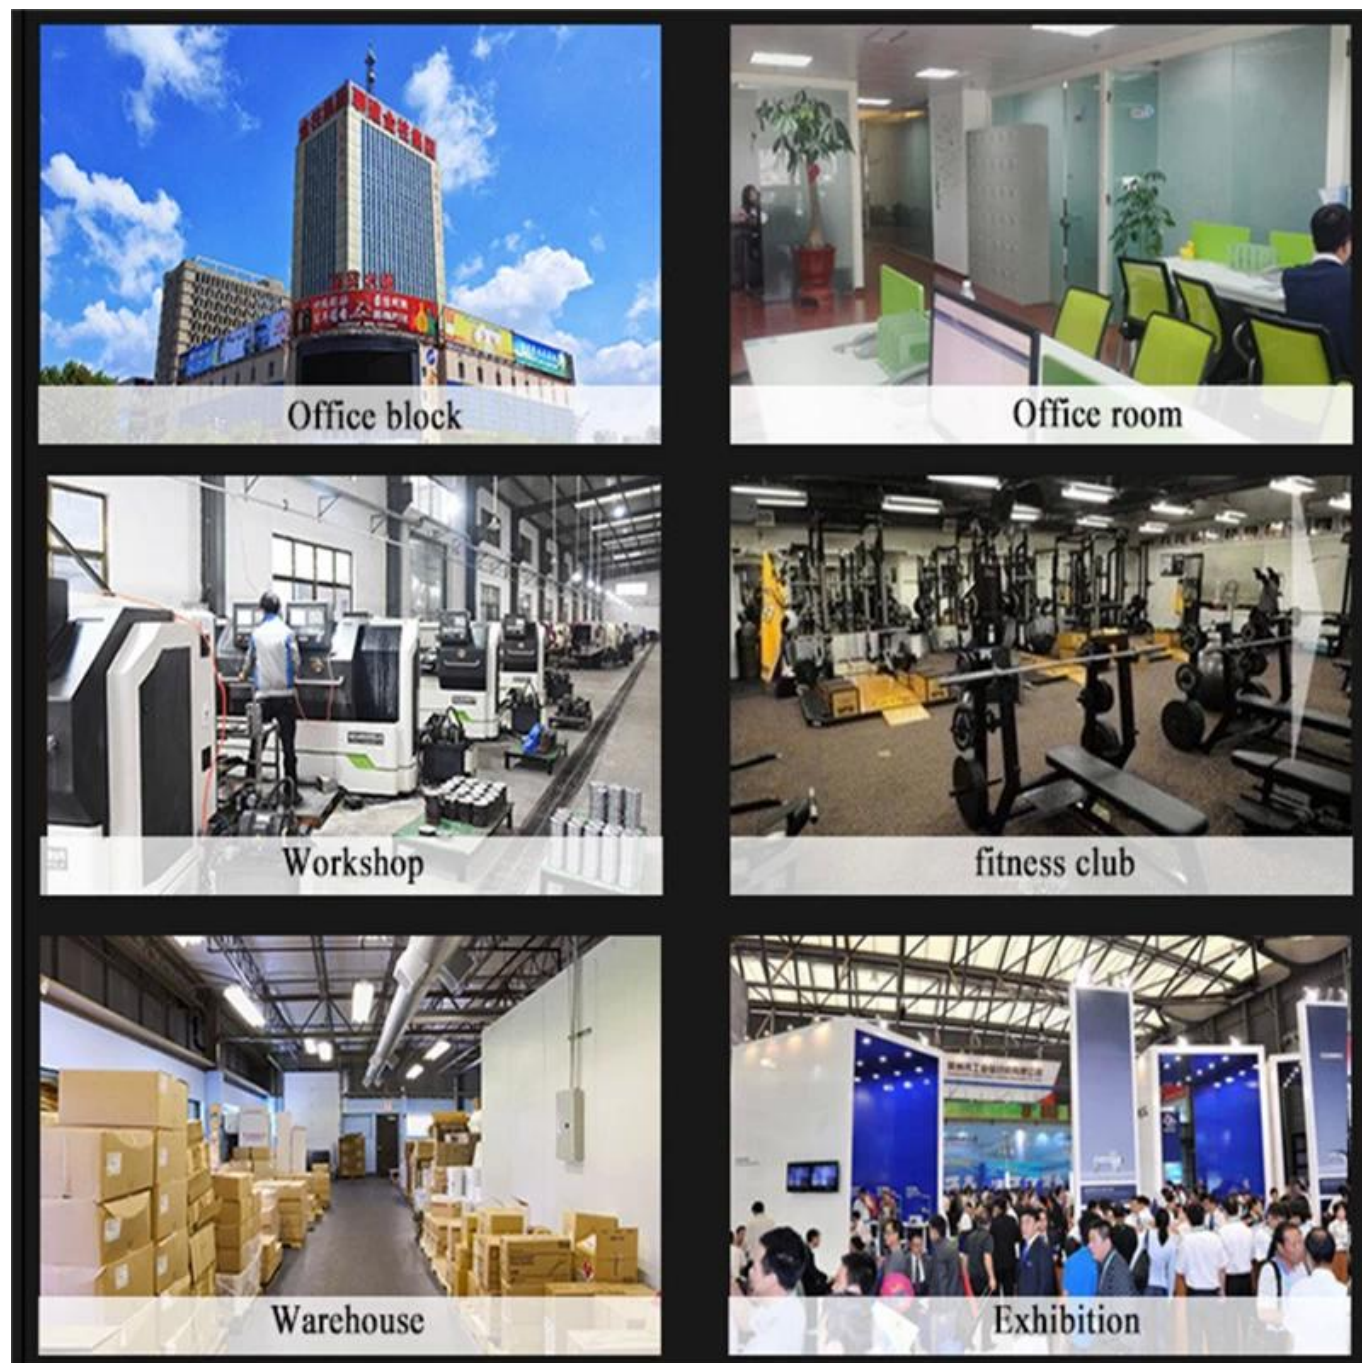

tapis, étagères, plate-forme CF et autres recouverts de caoutchouc et produits d'immersion.

Pour l'équipement de production avancé et le contrôle de qualité strict Le système, avec de beaux produits de qualité et de haute qualité, maintenant nous avons Établi une relation d'affaires solide avec des centaines de clients dans le monde entier, y compris en Amérique du Nord, en Europe et au Moyen-Orient et en Asie. "Créer de la valeur pour tous les clients grâce à l'innovation et Qualité "est notre promesse immuable.

Nous espérons que dans le futur nous allons construire une coopération agréable et longue avec vous.