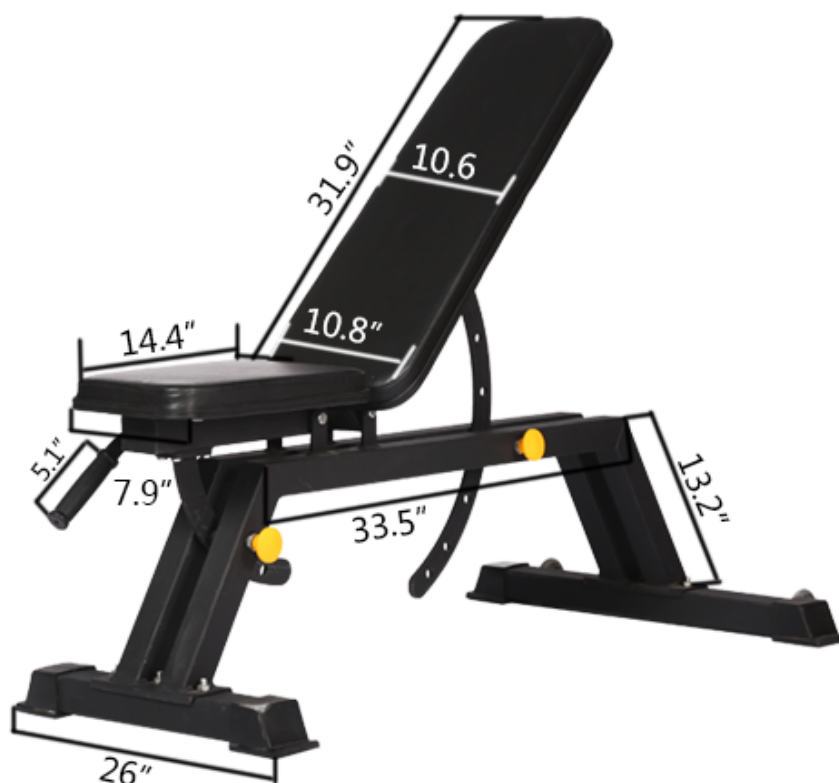

## **Description du produit**

Caractéristiques:

Il est livré avec 7 ajustements d'échelle

Utilisez les fonctions de réglage polyvalentes pour effectuer sans effort plus de 30 exercices différents pour un entraînement complet du corps

Effectuer un certain nombre d'exercices du haut et du bas du corps.

**Weight: 45kg**

**Main tube:  
50\*70\*3.0mm**

### **FAQ**

Q: Est-ce qu'il va 90 degrés

A: oui

Q: Pouvez-vous faire des step ups avec ce banc? La base est-elle suffisamment sécurisée?

A: Oui, il est très durable et robuste

Q: Est-ce qu'il a des roues?

A: Il a des roues à la fin où se trouve votre tête.