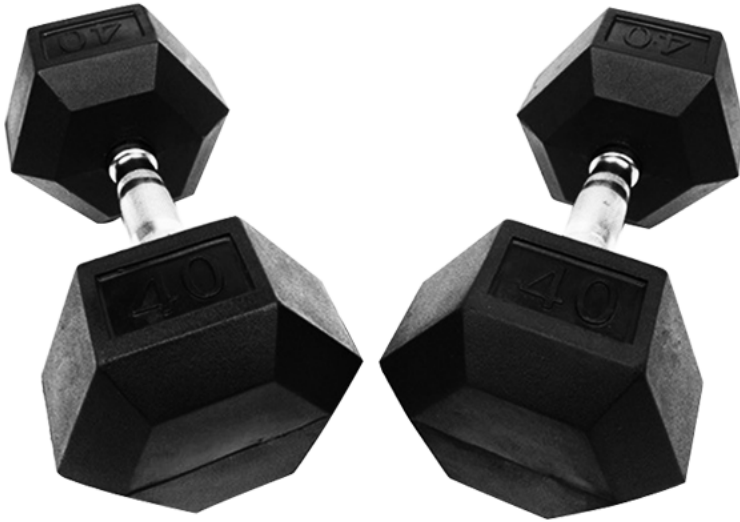

# L'usine de haltère hexagonale enduite en caoutchouc d'équipement de gymnase de forme physique de croix directement vente

## Description du produit

Nom du produit:	L'usine de haltère hexagonale enduite en caoutchouc d'équipement de gymnase de forme physique de croix directement vente
Matériel:	Caoutchouc et acier
Spécification:	1-10 kg, pas à pas 1 kg; 2,5-75 kg, pas à pas, 2,5 kg; 5-150LB, pas à pas, 5LB
Paquet:	Sac en plastique + carton + boîte en bois
LOGO:	Accepter personnaliser LOGO