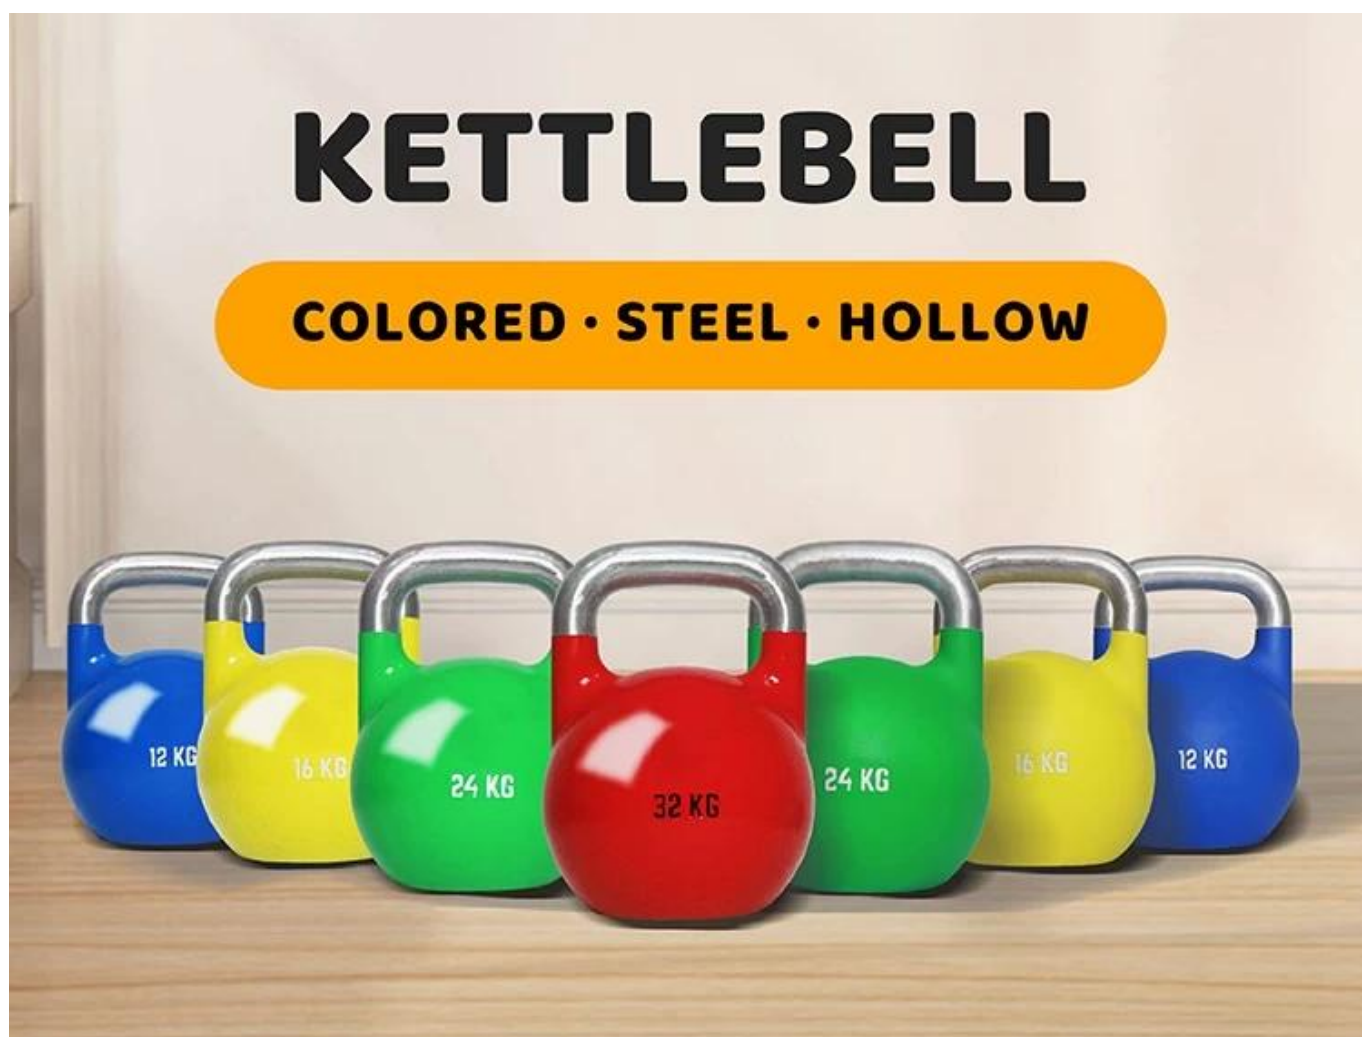

Spécification de produit:

- l. Livré dans une variété de couleurs accrocheuses spécifiques au poids
- m. Idéal pour l'entraînement d'agilité, le cardio, l'endurance, les squats, les fentes, etc.
- n. Parfait pour les balançoires, les soulevés de terre, les squats, les relevés, les arrachés et autres entraînements sportifs ou croisés

Nom du produit	Kettlebell de compétition
Taille	4-40kgs
Couleur	Couleur rouge, bleue, verte, orange, rose ou personnalisée
Logo	Logo personnalisé
Service FEO	Oui
MOQ	3000kg
Détails d'emballage	Sac en plastique-carton-palette ou emballage en mousse

Spectacle de produit