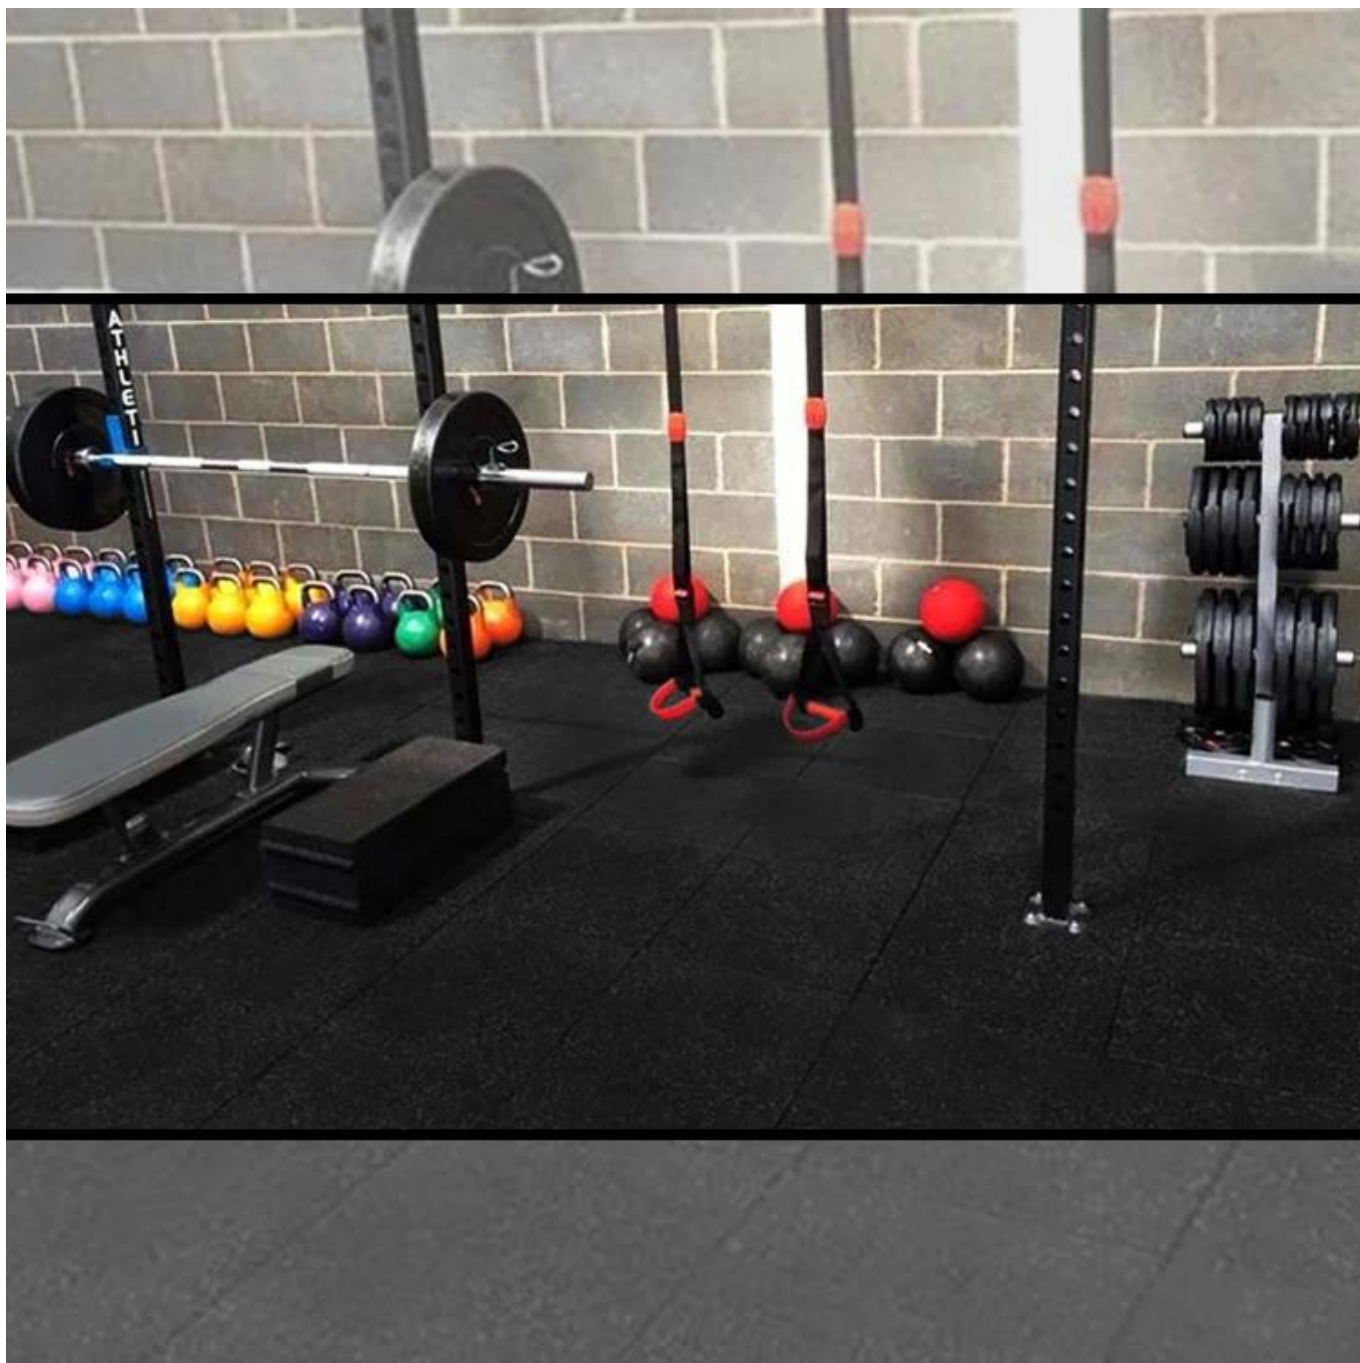

Spécification de produit:

Le tapis de sol en caoutchouc protège non seulement votre sol et votre équipement, mais peut également aider à amortir l'impact et à réduire une partie du bruit pendant que vous vous entraînez.

Nom du produit	Tapis de sol en caoutchouc pour salle de sport
Matériel	CAOUTCHOUC
Couleur	Noir
Logo	Selon les demandes du client
MOQ	100 pièces

Spectacle de produit

Forfait:

Produits connexes

À propos de Xingya