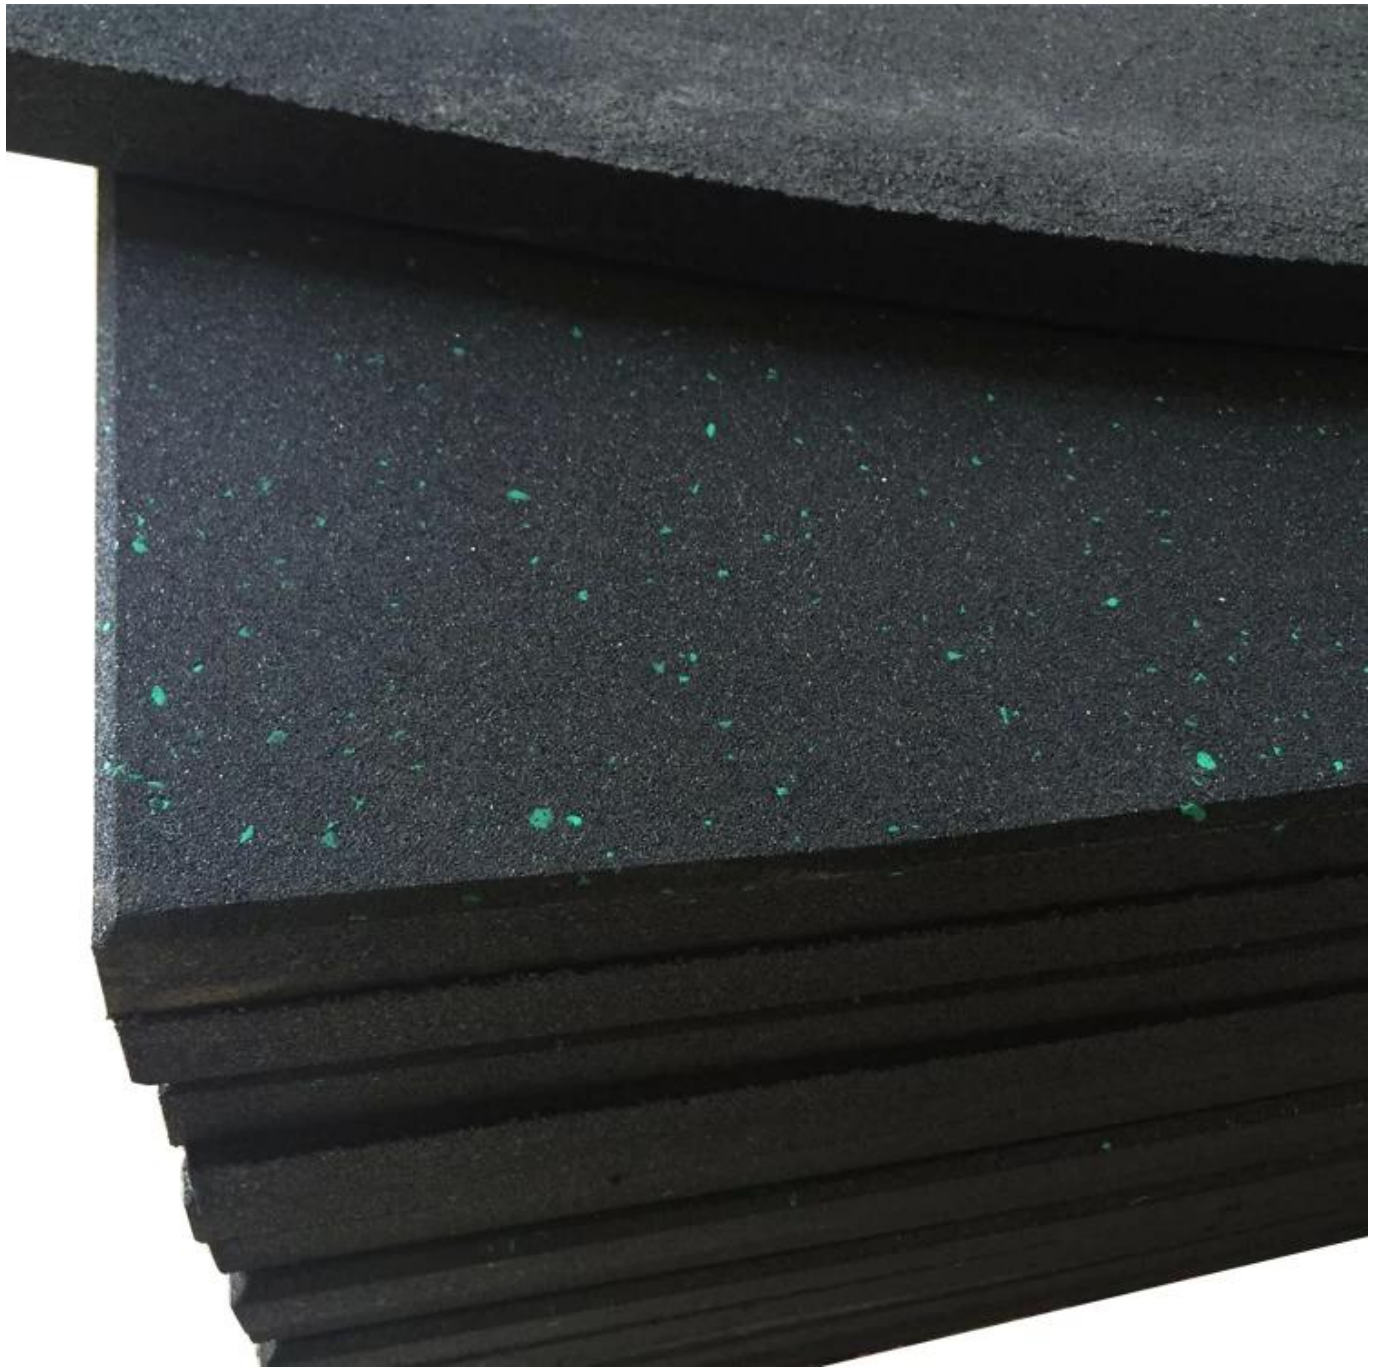

Spécification de produit:

Le tapis de sol en caoutchouc protège non seulement votre sol et votre équipement, mais peut également aider à amortir l'impact et à réduire une partie du bruit pendant que vous vous entraînez.

Nom du produit	Tapis de sol en caoutchouc pour salle de sport
Matériel	CAOUTCHOUC
Couleur	Noir
Logo	Selon les demandes du client
MOQ	100 pièces

Spectacle de produit

Forfait:

Produits connexes

À propos de Xingya