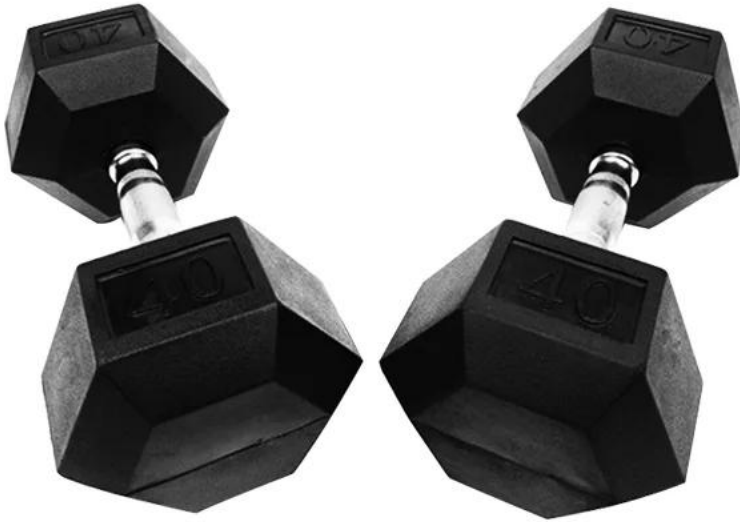

L'usine de haltère hexagonale enduite en caoutchouc d'équipement de gymnase de forme physique de croix directement vente

Description du produit

Nom du produit:	L'usine de haltère hexagonale enduite en caoutchouc d'équipement de gymnase de forme physique de croix directement vente
Matériel:	Caoutchouc et acier
Spécification:	1-10 kg, pas à pas 1 kg; 2,5-75 kg, pas à pas, 2,5 kg; 5-150LB, pas à pas, 5LB
Paquet:	Sac en plastique + carton + boîte en bois
LOGO:	Accepter personnaliser LOGO