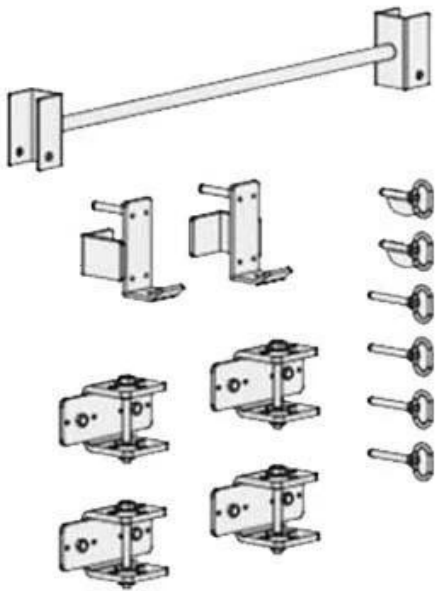

## Spécifications du produit

- Assemblez la taille: 22,3 x 46,8 x 94,5 pouces  
ou selon les besoins des clients
- Poids: 190 lb
- Matériau: acier résistant à l'usure
- Taille du tube: 75 x 75 x 2,5 mm
- Capacité de poids: 800 lb
- Emballage: 1 set / carton
- Logo: Logo du client
- Application: entraînement de squat
- Couleur: noir, argenté, blanc

Lignes droites du support accroupi pliable à montage mural

Le crochet en J sur le rack accroupi pliable

Le double bar support relie le rack squat avec le mur

**Emballage & Livraison**

Détails de l' emballage: