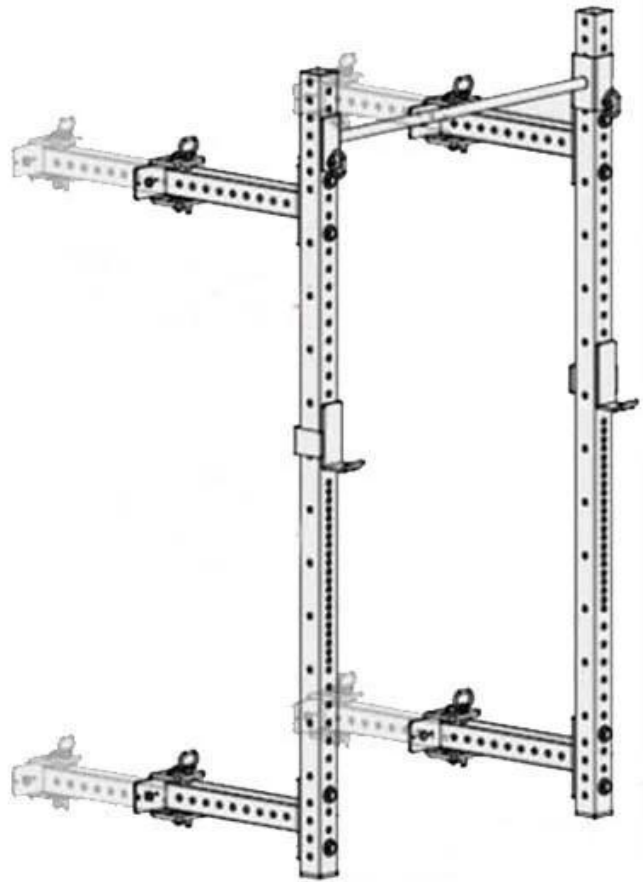

## Spécifications du produit

- Assemblez la taille: 22,3 x 46,8 x 94,5 pouces  
ou selon les besoins des clients
- Poids: 190 lb
- Matériau: acier résistant à l'usure
- Taille du tube: 75 x 75 x 2,5 mm
- Capacité de poids: 800 lb
- Emballage: 1 set / carton
- Logo: Logo du client
- Application: entraînement de squat
- Couleur: noir, argenté, blanc

Lignes droites du support accroupi pliable à montage mural

Le crochet en J sur le rack accroupi pliable

Le double bar support relie le rack squat avec le mur

**Emballage & Livraison**

Détails de l' emballage: